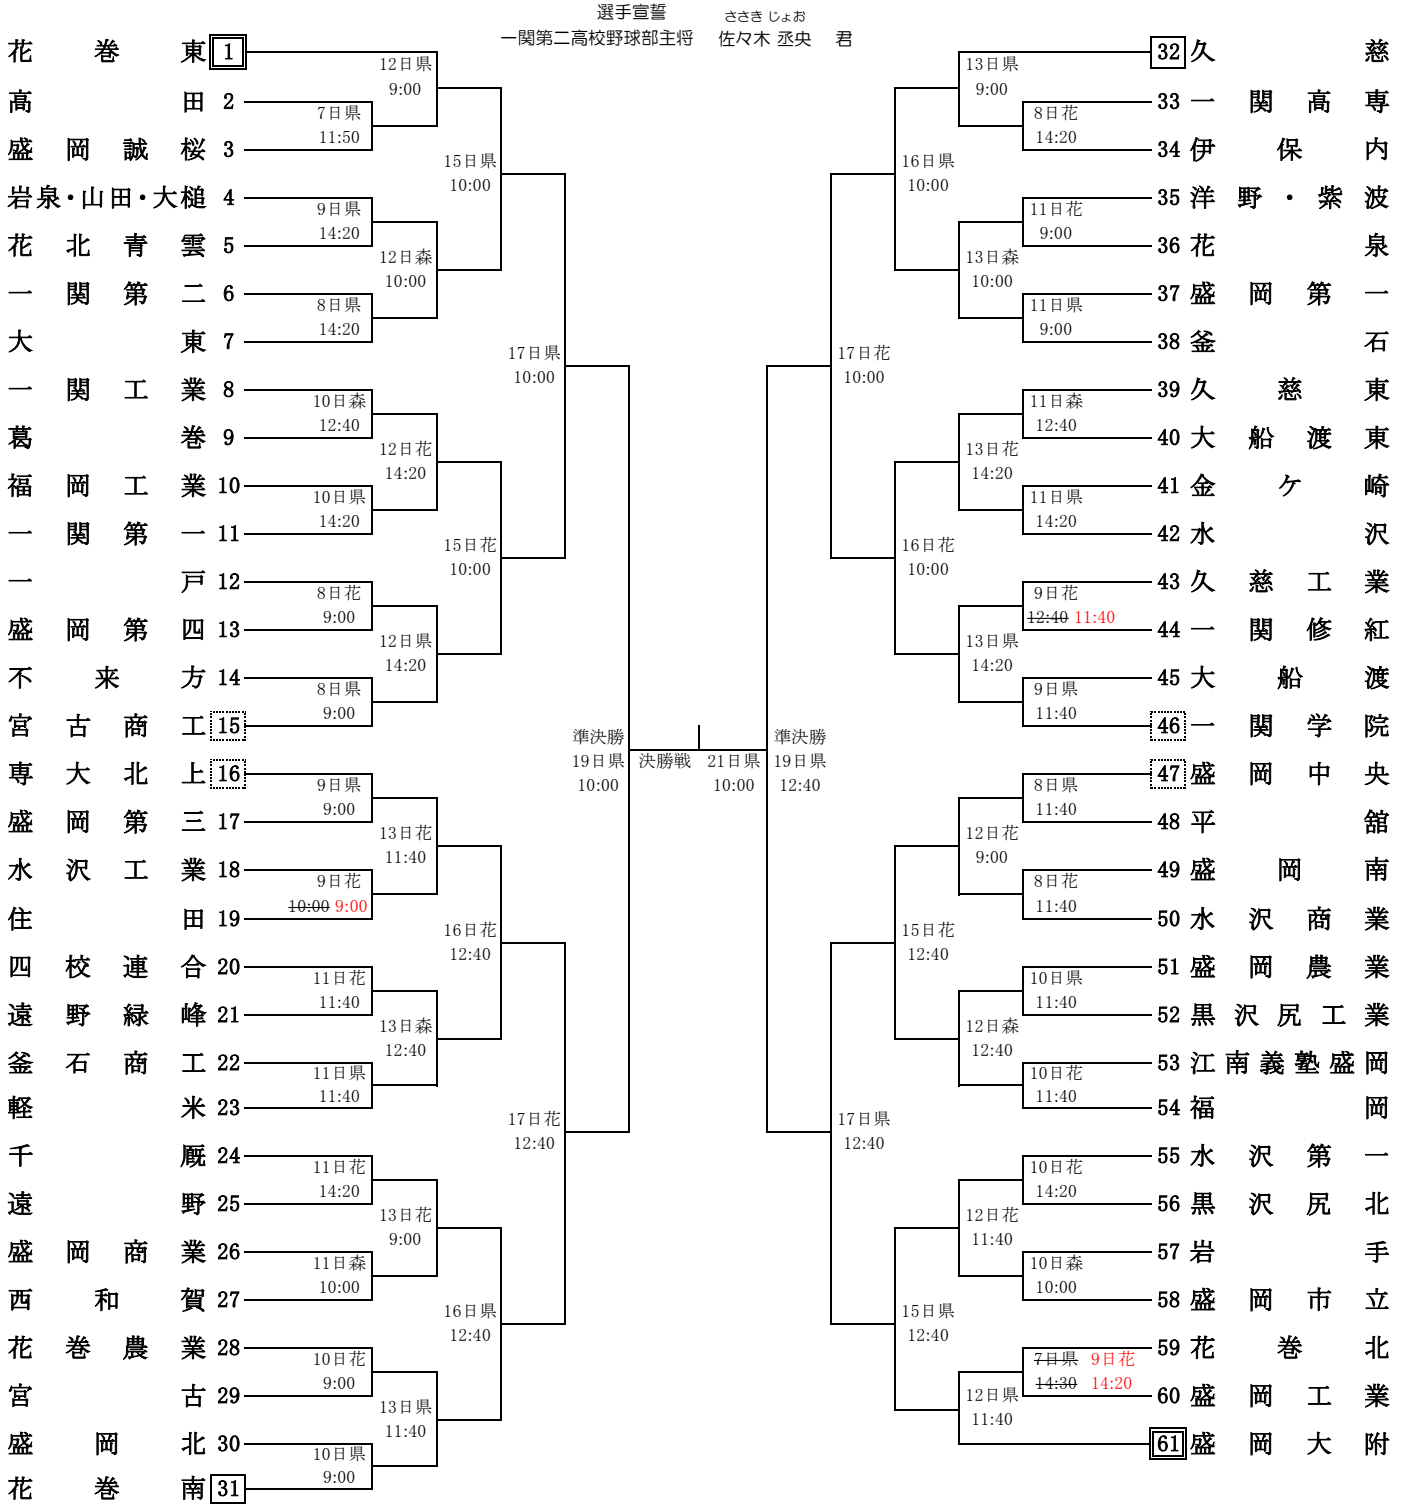

# 第103回全国高等学校野球選手権岩手大会

期 日：令和3年7月7日～21日(雨天順延)  
 会 場：(県)岩手県営野球場  
 (花)花巻球場  
 (森)しんきん森山スタジアム  
 開会式：7月7日(水)10:00～岩手県営野球場  
 抽 選：6月24日(木)都南文化会館

7/6訂正

「洋野・紫波」は、種市と大野と紫波総合の連合チーム  
 「四校連合」は、岩谷堂と水沢農業と前沢と北上翔南の連合チーム  
 「岩泉・山田・大槌」は、岩泉と山田と大槌の連合チーム

岩手県高等学校野球連盟 記事の無断転載・無断リンク等のご遠慮下さい

	球場別試合数														合計	
	7日(水)	8日(木)	9日(金)	10日(土)	11日(日)	12日(月)	13日(火)	14日(水)	15日(木)	16日(金)	17日(土)	18日(日)	19日(月)	20日(火)		21日(水)
県営	2	1	3	3	3	3	3		2	2	2		2		1	28
花巻			3	2	3	3	3		2	2	2					24
森山				2	2	2	2									8
合計	1	6	6	8	8	8	8	0	4	4	4	0	2	0	1	60