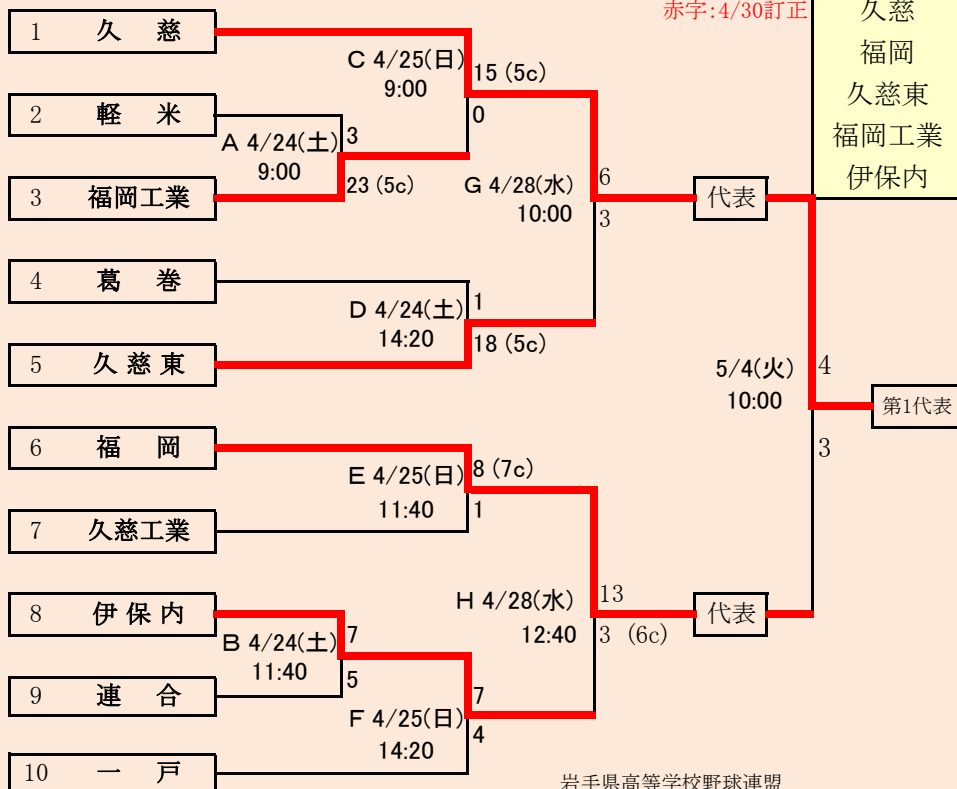

連合は、「種市高校」、「大野高校」、「紫波総合高校」の3校による連合チーム

赤字:4/30訂正

岩手県高等学校野球連盟
記事の無断転載はご遠慮下さい

HTML版は、下のタブで地区が切り替わります。

※組合せの罫線に太さの違いが生じる場合がありますが、勝ち上がりを示しているものではありません。

第68回春季東北地区高等学校野球

岩手県大会県北地区予選

会場

軽米ハートフル球場

令和3年4月24日(土)、25日(日)、28日(水)、29日(木)、30日(金)、
5月2日(日)、4日(火)

抽選 4月15日

第68回春季東北地区高等学校野球
岩手県大会盛岡地区予選
会場
岩手県営野球場(県)
八幡平市総合運動公園野球場(八)
令和3年4月24日～5月4日(雨天順延) 抽選4月19日

岩手県高等学校野球連盟 記事の無断転載・リンクはご遠慮ください

赤字:4/29訂正 青字:4/30訂正 緑字:5/2訂正 紫字:5/3訂正 桃字:5/4訂正

代表3
花巻東
花巻南
花巻農業

組合せの罫線に太さの違いが生じる場合がありますが、勝ち上りを示しているものではありません

第68回春季東北地区高等学校野球岩手県大会 花巻地区予選

会場
花巻球場
令和3年4月24日～5月4日(雨天順延)
抽選4月20日

HTML版は下のタブで地区が切り替わります

四校連合は「水沢農業高校」、「岩谷堂高校」、「前沢高校」、「北上翔南高校」の4校による連合チーム

岩手県高等学校野球連盟
記事等の無断転載はご遠慮下さい

※組合せの罫線に太さの違いが生じる場合がありますが、勝ち上りを示しているものではありません。

第68回春季東北地区高等学校野球
岩手県大会北奥地区予選

会場

しんきん森山スタジアム

令和3年4月26日～5月3日(雨天順延)

抽選4月19日

赤字:4/20訂正

青字:4/29訂正