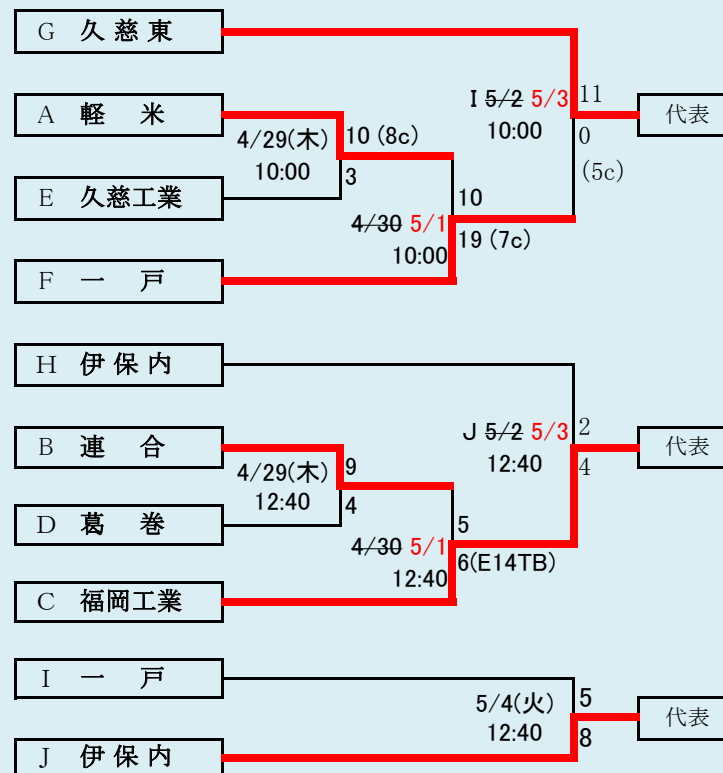

連合は、「種市高校」、「大野高校」、「紫波総合高校」の3校による連合チーム

赤字:4/30訂正

岩手県高等学校野球連盟
記事の無断転載はご遠慮下さい

HTML版は、下のタブで地区が切り替わります。

※組合せの罫線に太さの違いが生じる場合がありますが、勝ち上がりを示しているものではありません。

第68回春季東北地区高等学校野球

岩手県大会県北地区予選

会場

軽米ハートフル球場

令和3年4月24日(土)、25日(日)、28日(水)、29日(木)、30日(金)、
5月2日(日)、4日(火)

抽選 4月15日

第68回春季東北地区高等学校野球
岩手県大会盛岡地区予選
会場
岩手県営野球場(県)
八幡平市総合運動公園野球場(八)
令和3年4月24日～5月4日(雨天順延) 抽選4月19日

岩手県高等学校野球連盟 記事の無断転載・リンクはご遠慮ください

赤字:4/29訂正 青字:4/30訂正 緑字:5/2訂正 紫字:5/3訂正 桃字:5/4訂正

代表3
花巻東
花巻南
花巻農業

組合せの罫線に太さの違いが生じる場合がありますが、勝ち上りを示しているものではありません

第68回春季東北地区高等学校野球岩手県大会 花巻地区予選

会場
花巻球場
令和3年4月24日～5月4日(雨天順延)
抽選4月20日

HTML版は下のタブで地区が切り替わります

四校連合は「水沢農業高校」、「岩谷堂高校」、「前沢高校」、「北上翔南高校」の4校による連合チーム

岩手県高等学校野球連盟
記事等の無断転載はご遠慮下さい

※組合せの罫線に太さの違いが生じる場合がありますが、勝ち上りを示しているものではありません。

第68回春季東北地区高等学校野球
岩手県大会北奥地区予選

会場

しんきん森山スタジアム

令和3年4月26日～5月3日(雨天順延)

抽選4月19日

赤字:4/20訂正

青字:4/29訂正