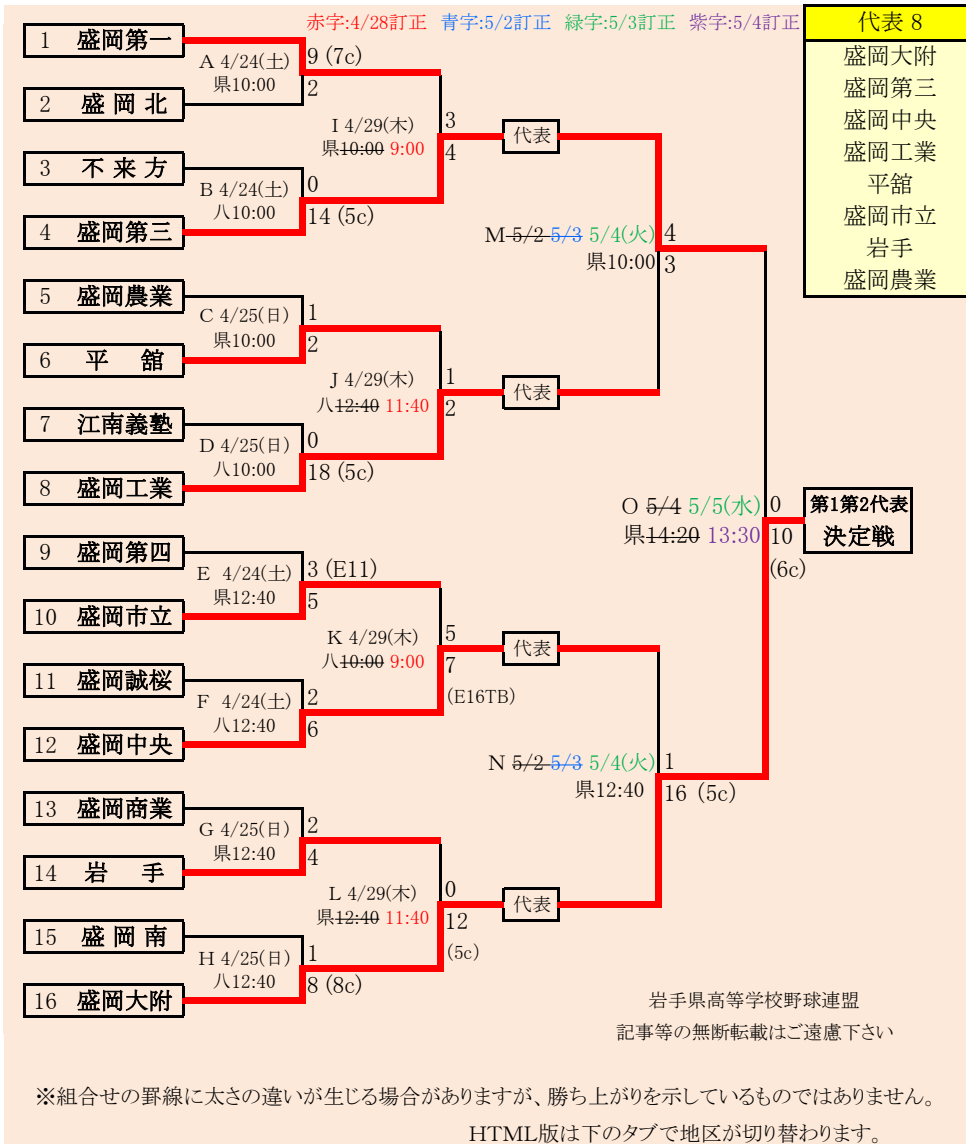

連合は、「種市高校」、「大野高校」、「紫波総合高校」の3校による連合チーム

赤字:4/30訂正

岩手県高等学校野球連盟
記事の無断転載はご遠慮下さい

HTML版は、下のタブで地区が切り替わります。

※組合せの罫線に太さの違いが生じる場合がありますが、勝ち上がりを示しているものではありません。

第68回春季東北地区高等学校野球

岩手県大会県北地区予選

会場

軽米ハートフル球場

令和3年4月24日(土)、25日(日)、28日(水)、29日(木)、30日(金)、
5月2日(日)、4日(火)

抽選 4月15日

第68回春季東北地区高等学校野球
岩手県大会盛岡地区予選
会場
岩手県営野球場(県)
八幡平市総合運動公園野球場(八)
令和3年4月24日～5月4日(雨天順延) 抽選4月19日

岩手県高等学校野球連盟 記事の無断転載・リンクはご遠慮ください

赤字:4/29訂正 青字:4/30訂正 緑字:5/2訂正 紫字:5/3訂正 桃字:5/4訂正

代表3
花巻東
花巻南
花巻農業

組合せの罫線に太さの違いが生じる場合がありますが、勝ち上りを示しているものではありません

第68回春季東北地区高等学校野球岩手県大会 花巻地区予選

会場
花巻球場
令和3年4月24日～5月4日(雨天順延)
抽選4月20日

HTML版は下のタブで地区が切り替わります

四校連合は「水沢農業高校」、「岩谷堂高校」、「前沢高校」、「北上翔南高校」の4校による連合チーム

岩手県高等学校野球連盟
記事等の無断転載はご遠慮下さい

※組合せの罫線に太さの違いが生じる場合がありますが、勝ち上りを示しているものではありません。

第68回春季東北地区高等学校野球
岩手県大会北奥地区予選

会場

しんきん森山スタジアム

令和3年4月26日～5月3日(雨天順延)

抽選4月19日

赤字:4/20訂正

青字:4/29訂正