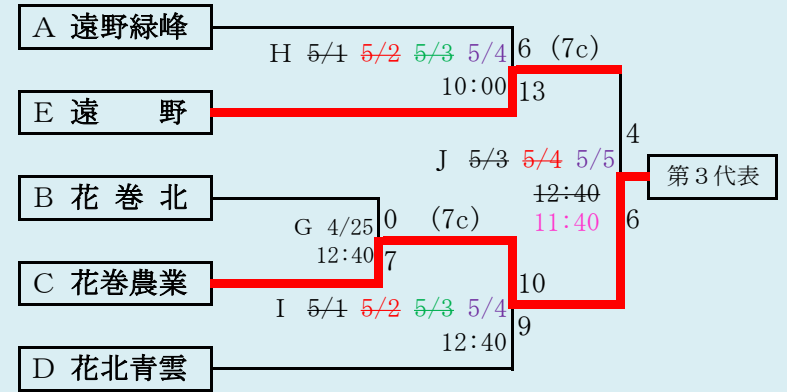

軽米ハートフル球場

令和3年4月24日(土)、25日(日)、28日(水)、29日(木)、30日(金)、
5月2日(日)、4日(火)

抽選 4月15日

第68回春季東北地区高等学校野球
岩手県大会盛岡地区予選
会場
岩手県営野球場(県)
八幡平市総合運動公園野球場(八)
令和3年4月24日～5月4日(雨天順延) 抽選4月19日

岩手県高等学校野球連盟 記事の無断転載・リンクはご遠慮ください

赤字:4/29訂正 青字:4/30訂正 緑字:5/2訂正 紫字:5/3訂正 桃字:5/4訂正

代表3
花巻東
花巻南
花巻農業

組合せの罫線に太さの違いが生じる場合がありますが、勝ち上りを示しているものではありません

第68回春季東北地区高等学校野球岩手県大会 花巻地区予選

会場
花巻球場
令和3年4月24日～5月4日(雨天順延)
抽選4月20日

HTML版は下のタブで地区が切り替わります

四校連合は「水沢農業高校」、「岩谷堂高校」、「前沢高校」、「北上翔南高校」の4校による連合チーム

岩手県高等学校野球連盟
記事等の無断転載はご遠慮下さい

※組合せの罫線に太さの違いが生じる場合がありますが、勝ち上りを示しているものではありません。

第68回春季東北地区高等学校野球
岩手県大会北奥地区予選

会場

しんきん森山スタジアム

令和3年4月26日～5月3日(雨天順延)

抽選4月19日

赤字:4/20訂正

青字:4/29訂正