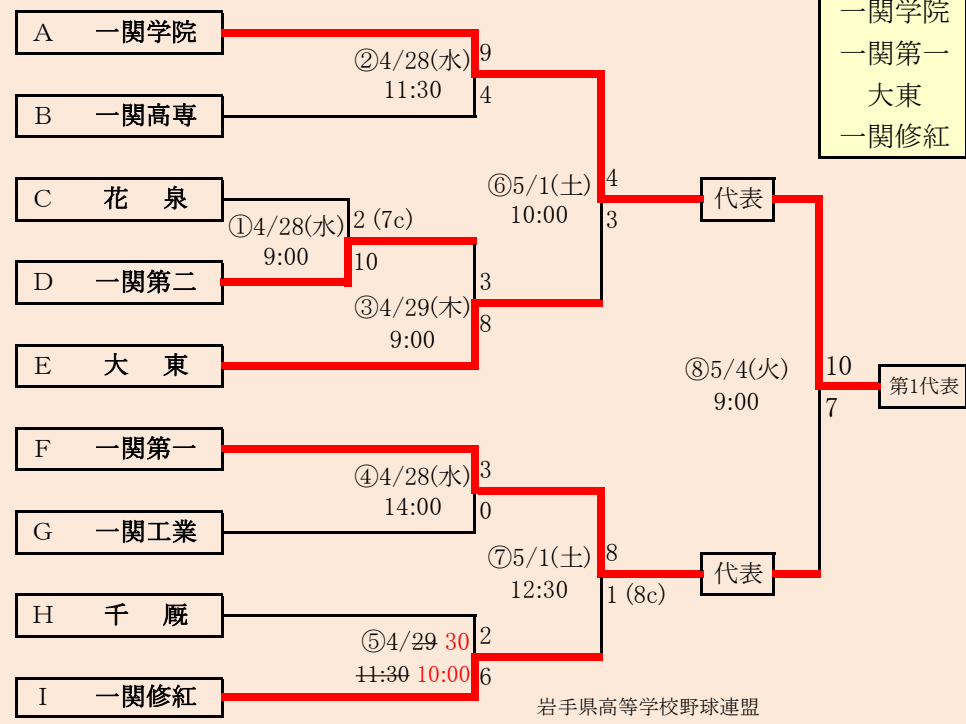

代表3
花巻東
花巻南
花巻農業

組合せの罫線に太さの違いが生じる場合がありますが、勝ち上りを示しているものではありません

第68回春季東北地区高等学校野球岩手県大会 花巻地区予選

会場
花巻球場
令和3年4月24日～5月4日(雨天順延)
抽選4月20日

HTML版は下のタブで地区が切り替わります

四校連合は「水沢農業高校」、「岩谷堂高校」、「前沢高校」、「北上翔南高校」の4校による連合チーム

岩手県高等学校野球連盟
記事等の無断転載はご遠慮下さい

※組合せの罫線に太さの違いが生じる場合がありますが、勝ち上りを示しているものではありません。

第68回春季東北地区高等学校野球
岩手県大会北奥地区予選

会場

しんきん森山スタジアム

令和3年4月26日～5月3日(雨天順延)

抽選4月19日

赤字:4/20訂正

青字:4/29訂正

緑字:5/2訂正

紫字:5/3訂正

赤字:4/29訂正 青字:5/2訂正

代表4
一関学院
一関第一
大東
一関修紅

岩手県高等学校野球連盟
記事の無断転載はご遠慮下さい

HTML版は、下のタブで地区が切り替わります

※組合せの罫線に太さの違いが生じる場合がありますが、勝ち上がりを示しているものではありません。

第68回春季東北地区高等学校野球
岩手県大会一関地区予選
会場
一関総合運動公園野球場
令和3年4月28日(火)、29日(水)、5月1日(土)、2日(日)、4日(火)
抽選 4月19日

三校連合は、「大槌高校」、「岩泉高校」、「山田高校」の3校による連合チーム

代表4

岩手県高等学校野球連盟
記事の無断転載はご遠慮下さい

HTML版は、下のタブで地区が切り替わります

※組合せの罫線に太さの違いが生じる場合がありますが、勝ち上がり示しているものではありません。

第68回春季東北地区高等学校野球 岩手県大会沿岸南地区予選

会場

平田運動公園野球場