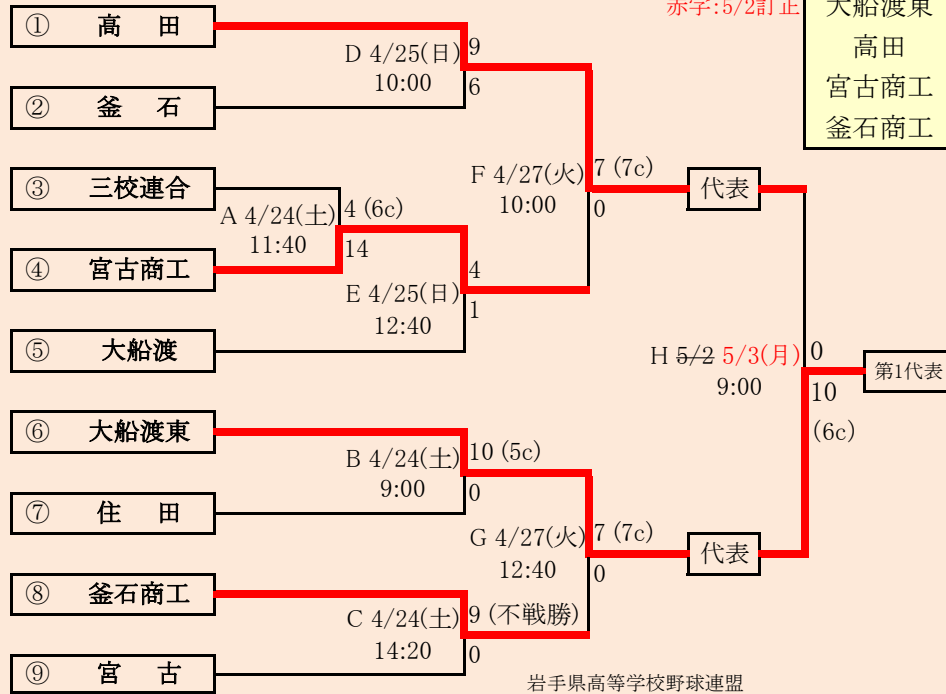

※組合せの罫線に太さの違いが生じる場合がありますが、勝ち上りを示しているものではありません。

第68回春季東北地区高等学校野球
岩手県大会北奥地区予選

会場

しんきん森山スタジアム

令和3年4月26日～5月3日(雨天順延)

抽選4月19日

赤字:4/20訂正

青字:4/29訂正

緑字:5/2訂正

紫字:5/3訂正

赤字:4/29訂正 青字:5/2訂正

代表4
一関学院
一関第一
大東
一関修紅

岩手県高等学校野球連盟
記事の無断転載はご遠慮下さい

HTML版は、下のタブで地区が切り替わります

※組合せの罫線に太さの違いが生じる場合がありますが、勝ち上がりを示しているものではありません。

第68回春季東北地区高等学校野球
岩手県大会一関地区予選
会場
一関総合運動公園野球場
令和3年4月28日(火)、29日(水)、5月1日(土)、2日(日)、4日(火)
抽選 4月19日

三校連合は、「大槌高校」、「岩泉高校」、「山田高校」の3校による連合チーム

代表4

岩手県高等学校野球連盟
記事の無断転載はご遠慮下さい

HTML版は、下のタブで地区が切り替わります

※組合せの罫線に太さの違いが生じる場合がありますが、勝ち上がり示しているものではありません。

第68回春季東北地区高等学校野球 岩手県大会沿岸南地区予選

会場

平田運動公園野球場

令和3年4月24日(土)~25日(日)、27日(火)、5月1日(土)~2日(日)
抽選 4月19日

※本線の準決勝終了後、二次予選チームで再抽選

令和3年度 第68回春季東北地区高等学校野球岩手県大会
各地区予選予定試合数

赤字:4/29訂正 青字:4/30訂正 緑字:5/2訂正 紫字:5/3訂正

地区	球場	4月24日	4月25日	4月26日	4月27日	4月28日	4月29日	4月30日	5月1日	5月2日	5月3日	5月4日	5月5日	5月6日
		土	日	月	火	水	木	金	土	日	月	火	水	木
県北	軽米	3	3			2	2	2-0	2	2-0	2	2		
盛岡	県営	2	2			2	2		2	2-0	2-0	3-2	3	
	八幡平	2	2			2	2		2					
花巻	花巻	2	2				2-0	2	2-0	2-0	2-0	2	2	
北奥	江釣子			3	3		2	2		2-0	2-0	2	2	
一関	一関					3	3-1	2	2	2-0	2	3		
沿岸	平田	3	2		2				3	3-0	3			