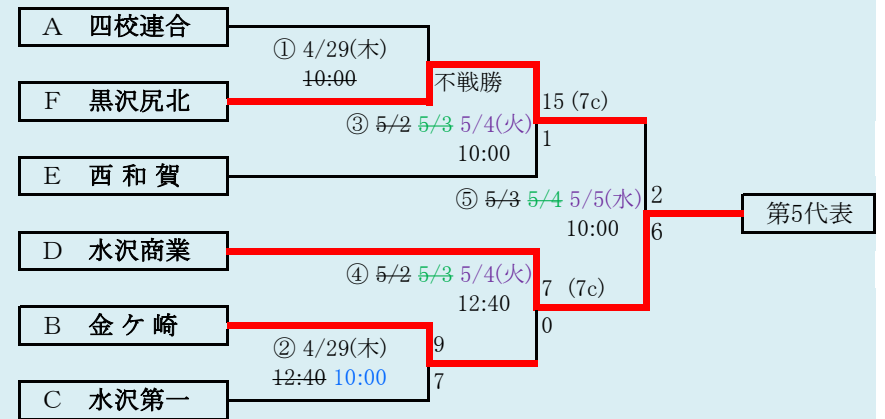

代表3
花巻東
花巻南
花巻農業

組合せの罫線に太さの違いが生じる場合がありますが、勝ち上りを示しているものではありません

第68回春季東北地区高等学校野球岩手県大会 花巻地区予選

会場
花巻球場
令和3年4月24日～5月4日(雨天順延)
抽選4月20日

HTML版は下のタブで地区が切り替わります

四校連合は「水沢農業高校」、「岩谷堂高校」、「前沢高校」、「北上翔南高校」の4校による連合チーム

岩手県高等学校野球連盟
記事等の無断転載はご遠慮下さい

※組合せの罫線に太さの違いが生じる場合がありますが、勝ち上りを示しているものではありません。

第68回春季東北地区高等学校野球
岩手県大会北奥地区予選

会場

しんきん森山スタジアム

令和3年4月26日～5月3日(雨天順延)

抽選4月19日

赤字:4/20訂正

青字:4/29訂正

緑字:5/2訂正

紫字:5/3訂正

赤字:4/29訂正 青字:5/2訂正

代表4
一関学院
一関第一
大東
一関修紅

岩手県高等学校野球連盟
記事の無断転載はご遠慮下さい

HTML版は、下のタブで地区が切り替わります

※組合せの罫線に太さの違いが生じる場合がありますが、勝ち上がりを示しているものではありません。

第68回春季東北地区高等学校野球
岩手県大会一関地区予選
会場
一関総合運動公園野球場
令和3年4月28日(火)、29日(水)、5月1日(土)、2日(日)、4日(火)
抽選 4月19日

三校連合は、「大槌高校」、「岩泉高校」、「山田高校」の3校による連合チーム

代表4

岩手県高等学校野球連盟
記事の無断転載はご遠慮下さい

HTML版は、下のタブで地区が切り替わります

※組合せの罫線に太さの違いが生じる場合がありますが、勝ち上がり示しているものではありません。

第68回春季東北地区高等学校野球 岩手県大会沿岸南地区予選

会場

平田運動公園野球場