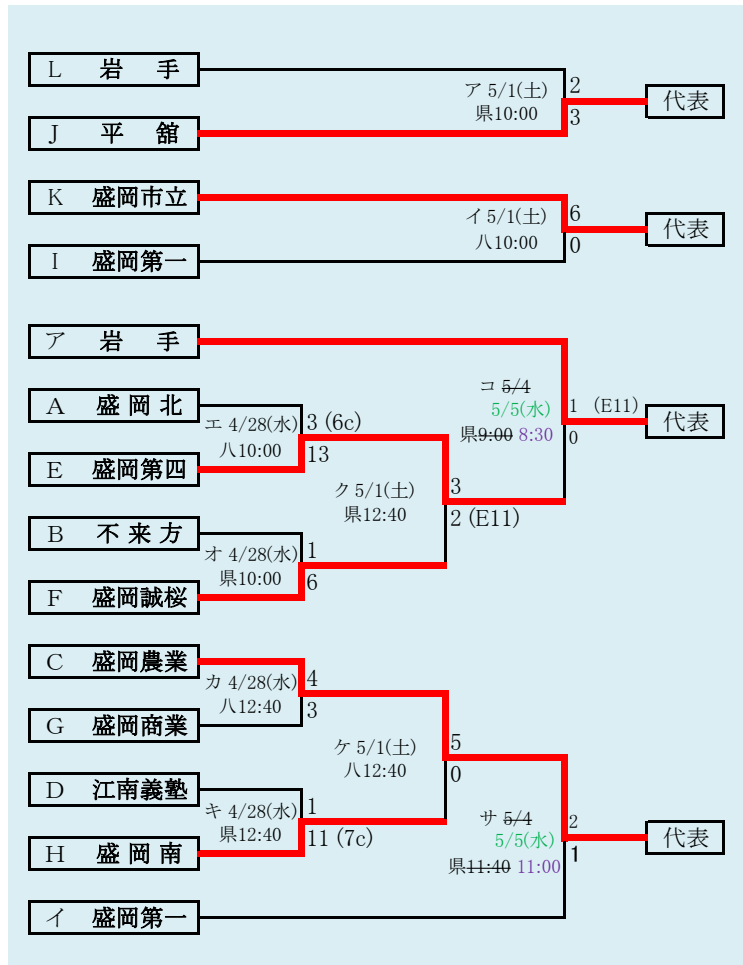

連合は、「種市高校」、「大野高校」、「紫波総合高校」の3校による連合チーム

赤字:4/30訂正

岩手県高等学校野球連盟
記事の無断転載はご遠慮下さい

HTML版は、下のタブで地区が切り替わります。

※組合せの罫線に太さの違いが生じる場合がありますが、勝ち上がりを示しているものではありません。

第68回春季東北地区高等学校野球

岩手県大会県北地区予選

会場

軽米ハートフル球場

令和3年4月24日(土)、25日(日)、28日(水)、29日(木)、30日(金)、
5月2日(日)、4日(火)

抽選 4月15日

第68回春季東北地区高等学校野球
岩手県大会盛岡地区予選
会場
岩手県営野球場(県)
八幡平市総合運動公園野球場(八)
令和3年4月24日～5月4日(雨天順延) 抽選4月19日

岩手県高等学校野球連盟 記事の無断転載・リンクはご遠慮ください

赤字:4/29訂正 青字:4/30訂正 緑字:5/2訂正 紫字:5/3訂正 桃字:5/4訂正

代表3
花巻東
花巻南
花巻農業

組合せの罫線に太さの違いが生じる場合がありますが、勝ち上りを示しているものではありません

第68回春季東北地区高等学校野球岩手県大会 花巻地区予選

会場
花巻球場
令和3年4月24日～5月4日(雨天順延)
抽選4月20日

HTML版は下のタブで地区が切り替わります

四校連合は「水沢農業高校」、「岩谷堂高校」、「前沢高校」、「北上翔南高校」の4校による連合チーム

岩手県高等学校野球連盟
記事等の無断転載はご遠慮下さい

※組合せの罫線に太さの違いが生じる場合がありますが、勝ち上りを示しているものではありません。

第68回春季東北地区高等学校野球
岩手県大会北奥地区予選

会場

しんきん森山スタジアム

令和3年4月26日～5月3日(雨天順延)

抽選4月19日

赤字:4/20訂正

青字:4/29訂正