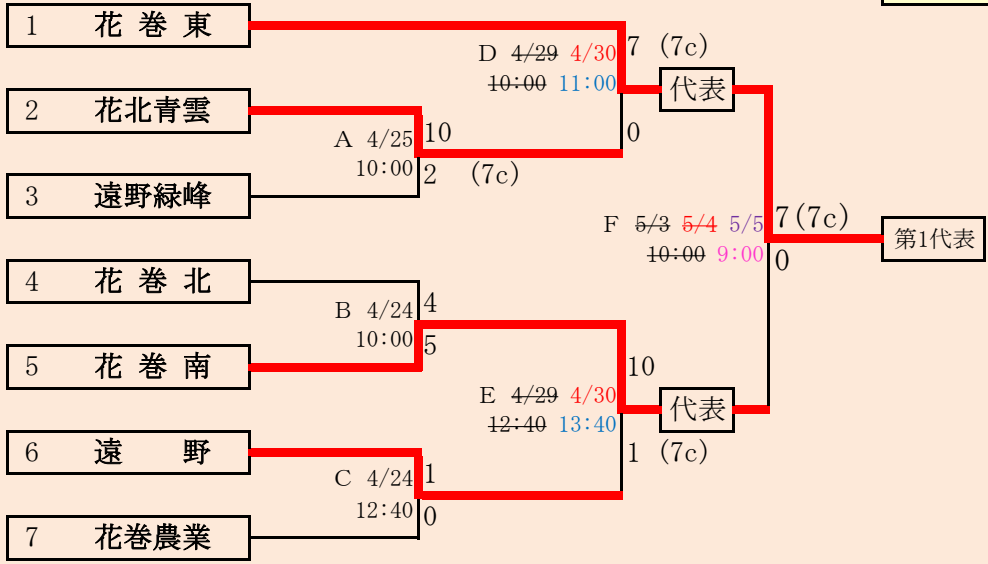

軽米ハートフル球場

令和3年4月24日(土)、25日(日)、28日(水)、29日(木)、30日(金)、
5月2日(日)、4日(火)

抽選 4月15日

第68回春季東北地区高等学校野球
岩手県大会盛岡地区予選
会場
岩手県営野球場(県)
八幡平市総合運動公園野球場(八)
令和3年4月24日～5月4日(雨天順延) 抽選4月19日

岩手県高等学校野球連盟 記事の無断転載・リンクはご遠慮ください

赤字:4/29訂正 青字:4/30訂正 緑字:5/2訂正 紫字:5/3訂正 桃字:5/4訂正

代表3
花巻東
花巻南
花巻農業

組合せの罫線に太さの違いが生じる場合がありますが、勝ち上りを示しているものではありません

第68回春季東北地区高等学校野球岩手県大会 花巻地区予選

会場
花巻球場
令和3年4月24日～5月4日(雨天順延)
抽選4月20日

HTML版は下のタブで地区が切り替わります

四校連合は「水沢農業高校」、「岩谷堂高校」、「前沢高校」、「北上翔南高校」の4校による連合チーム

岩手県高等学校野球連盟
記事等の無断転載はご遠慮下さい

※組合せの罫線に太さの違いが生じる場合がありますが、勝ち上りを示しているものではありません。

第68回春季東北地区高等学校野球
岩手県大会北奥地区予選

会場

しんきん森山スタジアム

令和3年4月26日～5月3日(雨天順延)

抽選4月19日

赤字:4/20訂正

青字:4/29訂正