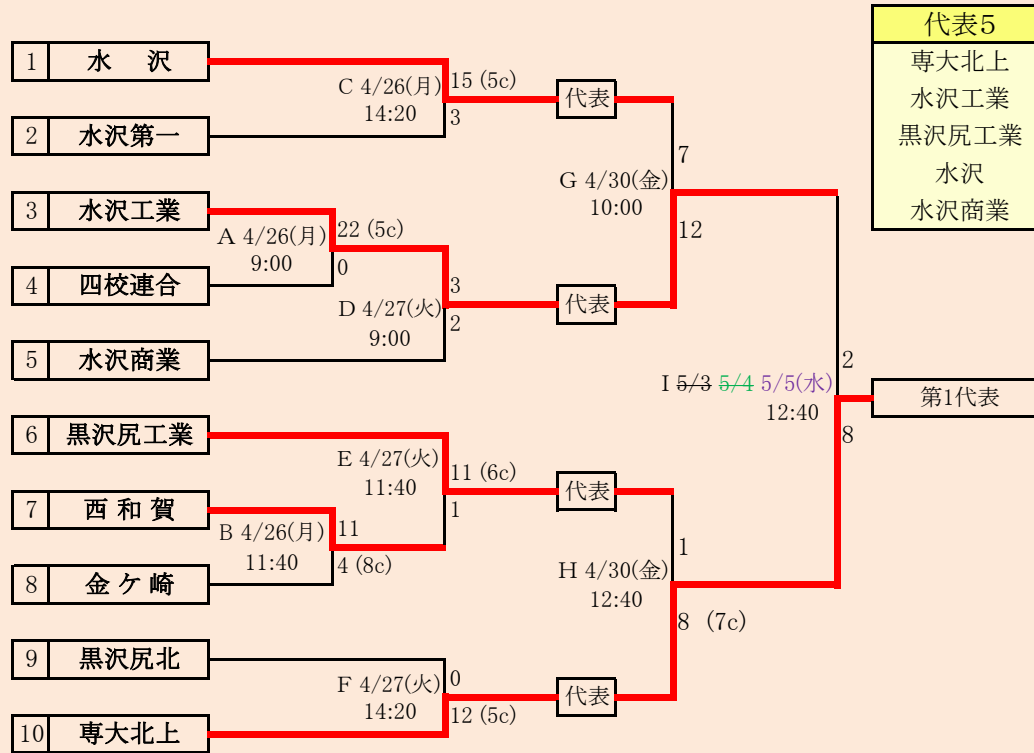

軽米ハートフル球場

令和3年4月24日(土)、25日(日)、28日(水)、29日(木)、30日(金)、
5月2日(日)、4日(火)

抽選 4月15日

第68回春季東北地区高等学校野球
岩手県大会盛岡地区予選
会場
岩手県営野球場(県)
八幡平市総合運動公園野球場(八)
令和3年4月24日～5月4日(雨天順延) 抽選4月19日

岩手県高等学校野球連盟 記事の無断転載・リンクはご遠慮ください

赤字:4/29訂正 青字:4/30訂正 緑字:5/2訂正 紫字:5/3訂正 桃字:5/4訂正

代表3
花巻東
花巻南
花巻農業

組合せの罫線に太さの違いが生じる場合がありますが、勝ち上りを示しているものではありません

第68回春季東北地区高等学校野球岩手県大会 花巻地区予選

会場
花巻球場
令和3年4月24日～5月4日(雨天順延)
抽選4月20日

HTML版は下のタブで地区が切り替わります

四校連合は「水沢農業高校」、「岩谷堂高校」、「前沢高校」、「北上翔南高校」の4校による連合チーム

岩手県高等学校野球連盟
記事等の無断転載はご遠慮下さい

※組合せの罫線に太さの違いが生じる場合がありますが、勝ち上りを示しているものではありません。

第68回春季東北地区高等学校野球
岩手県大会北奥地区予選

会場

しんきん森山スタジアム

令和3年4月26日～5月3日(雨天順延)

抽選4月19日

赤字:4/20訂正

青字:4/29訂正