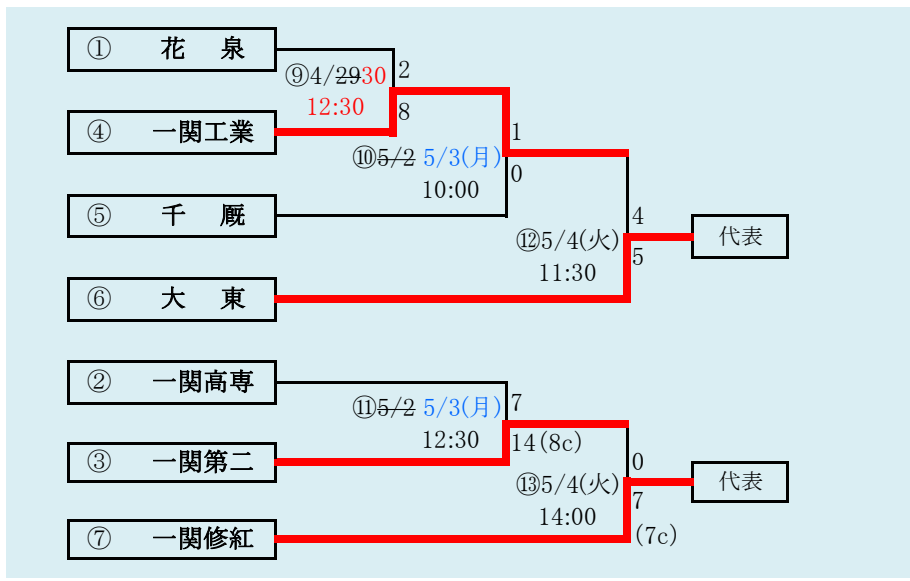

※組合せの罫線に太さの違いが生じる場合がありますが、勝ち上りを示しているものではありません。

第68回春季東北地区高等学校野球
岩手県大会北奥地区予選

会場

しんきん森山スタジアム

令和3年4月26日～5月3日(雨天順延)

抽選4月19日

赤字:4/20訂正

青字:4/29訂正

緑字:5/2訂正

紫字:5/3訂正

赤字:4/29訂正 青字:5/2訂正

代表4
一関学院
一関第一
大東
一関修紅

岩手県高等学校野球連盟
記事の無断転載はご遠慮下さい

HTML版は、下のタブで地区が切り替わります

※組合せの罫線に太さの違いが生じる場合がありますが、勝ち上がりを示しているものではありません。

第68回春季東北地区高等学校野球
岩手県大会一関地区予選
会場
一関総合運動公園野球場
令和3年4月28日(火)、29日(水)、5月1日(土)、2日(日)、4日(火)
抽選 4月19日

三校連合は、「大槌高校」、「岩泉高校」、「山田高校」の3校による連合チーム

代表4

岩手県高等学校野球連盟
記事の無断転載はご遠慮下さい

HTML版は、下のタブで地区が切り替わります

※組合せの罫線に太さの違いが生じる場合がありますが、勝ち上がり示しているものではありません。

第68回春季東北地区高等学校野球 岩手県大会沿岸南地区予選

会場

平田運動公園野球場