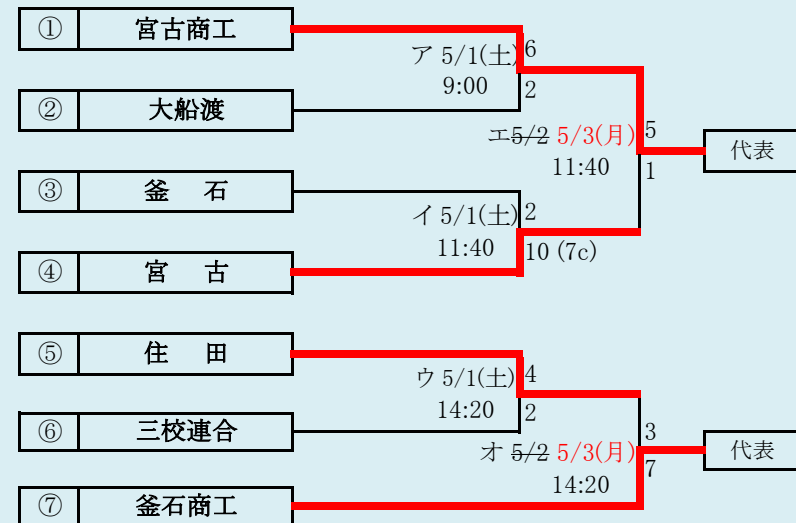

緑字:5/2訂正

紫字:5/3訂正

赤字:4/29訂正 青字:5/2訂正

代表4
一関学院
一関第一
大東
一関修紅

岩手県高等学校野球連盟
記事の無断転載はご遠慮下さい

HTML版は、下のタブで地区が切り替わります

※組合せの罫線に太さの違いが生じる場合がありますが、勝ち上がりを示しているものではありません。

第68回春季東北地区高等学校野球
岩手県大会一関地区予選
会場
一関総合運動公園野球場
令和3年4月28日(火)、29日(水)、5月1日(土)、2日(日)、4日(火)
抽選 4月19日

三校連合は、「大槌高校」、「岩泉高校」、「山田高校」の3校による連合チーム

代表4

岩手県高等学校野球連盟
記事の無断転載はご遠慮下さい

HTML版は、下のタブで地区が切り替わります

※組合せの罫線に太さの違いが生じる場合がありますが、勝ち上がり示しているものではありません。

第68回春季東北地区高等学校野球 岩手県大会沿岸南地区予選

会場

平田運動公園野球場

令和3年4月24日(土)~25日(日)、27日(火)、5月1日(土)~2日(日)
抽選 4月19日

※本線の準決勝終了後、二次予選チームで再抽選

令和3年度 第68回春季東北地区高等学校野球岩手県大会
各地区予選予定試合数

赤字:4/29訂正 青字:4/30訂正 緑字:5/2訂正 紫字:5/3訂正

地区	球場	4月24日	4月25日	4月26日	4月27日	4月28日	4月29日	4月30日	5月1日	5月2日	5月3日	5月4日	5月5日	5月6日
		土	日	月	火	水	木	金	土	日	月	火	水	木
県北	軽米	3	3			2	2	2-0	2	2-0	2	2		
盛岡	県営	2	2			2	2		2	2-0	2-0	3-2	3	
	八幡平	2	2			2	2		2					
花巻	花巻	2	2				2-0	2	2-0	2-0	2-0	2	2	
北奥	江釣子			3	3		2	2		2-0	2-0	2	2	
一関	一関					3	3-1	2	2	2-0	2	3		
沿岸	平田	3	2		2				3	3-0	3			