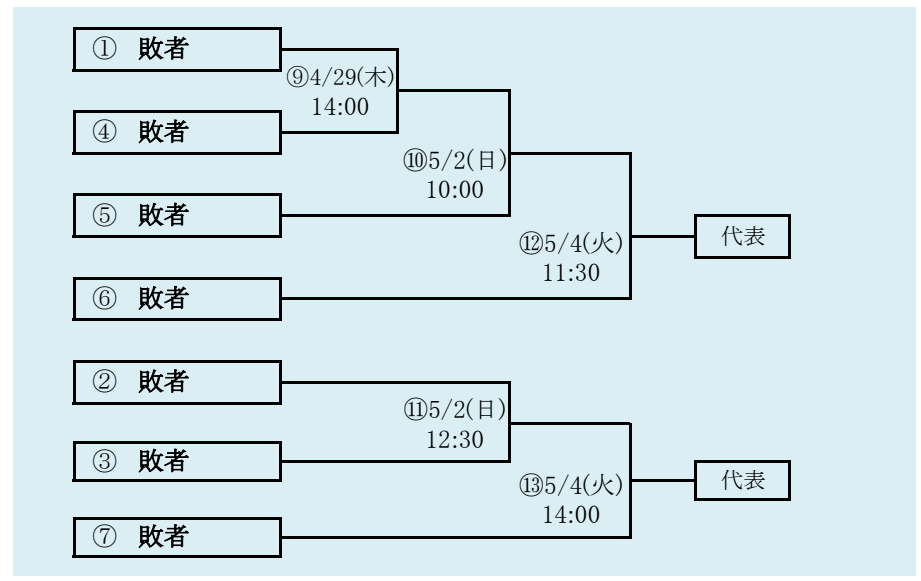

HTML版は下のタブで地区が切り替わります

四校連合は「水沢農業高校」、「岩谷堂高校」、「前沢高校」、「北上翔南高校」の4校による連合チーム

岩手県高等学校野球連盟
記事等の無断転載はご遠慮下さい

※組合せの罫線に太さの違いが生じる場合がありますが、勝ち上がりを示しているものではありません。

第68回春季東北地区高等学校野球
岩手県大会北奥地区予選

会場

しんきん森山スタジアム

令和3年4月26日～5月3日(雨天順延)

抽選4月19日

赤字:4/20訂正

**第68回春季東北地区高等学校野球
岩手県大会一関地区予選**

会場
一関総合運動公園野球場

令和3年4月28日(火)、29日(水)、5月1日(土)、2日(日)、4日(火)

抽選 4月19日

連合は、「大槌高校」、「岩泉高校」、「山田高校」の3校による連合チーム

代表4

岩手県高等学校野球連盟
記事の無断転載はご遠慮下さい

HTML版は、下のタブで地区が切り替わります

※組合せの罫線に太さの違いが生じる場合がありますが、勝ち上りを示しているものではありません。

第68回春季東北地区高等学校野球 岩手県大会沿岸南地区予選

会場

平田運動公園野球場

令和3年4月24日(土)~25日(日)、27日(火)、5月1日(土)~2日(日)

抽選 4月19日

※本線の準決勝終了後、二次予選チームで再抽選

令和3年度 第68回春季東北地区高等学校野球岩手県大会
各地区予選予定試合数

地区	球場	4月24日	4月25日	4月26日	4月27日	4月28日	4月29日	4月30日	5月1日	5月2日	5月3日	5月4日	5月5日	5月6日
		土	日	月	火	水	木	金	土	日	月	火	水	木
県北	軽米	3	3			2	2	2		2		2		
盛岡	県営	2	2			2	2		2	2		3		
	八幡平	2	2			2	2		2					
花巻	花巻	2	2				2		2		2			
北奥	江釣子			3	3		2	2		2	2			
一関	一関					3	3		2	2		3		
沿岸	平田	3	2		2				3	3				