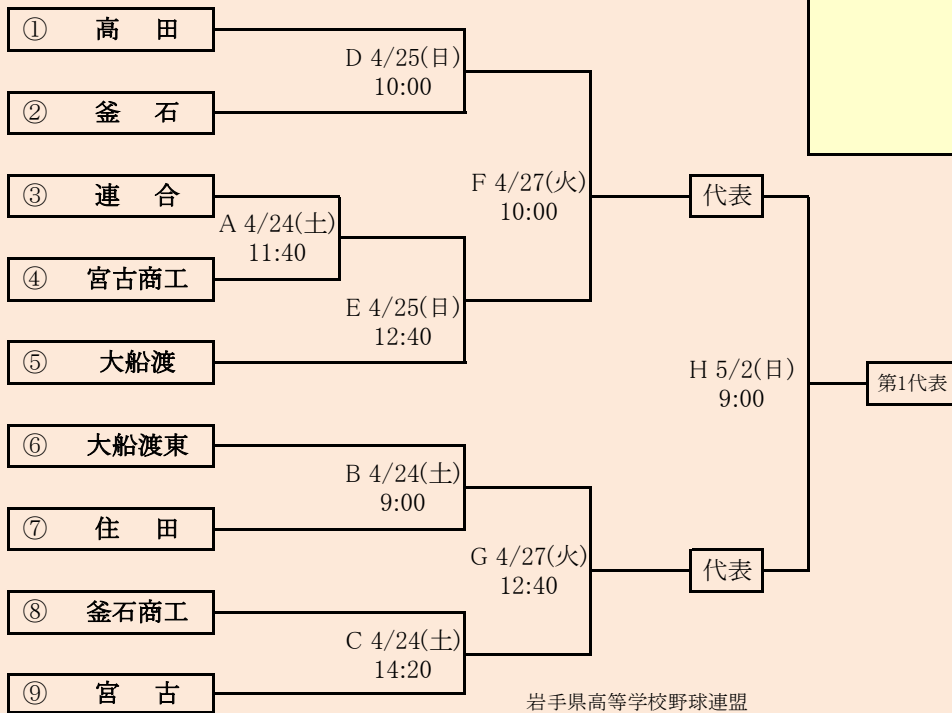

HTML版は下のタブで地区が切り替わります

四校連合は「水沢農業高校」、「岩谷堂高校」、「前沢高校」、「北上翔南高校」の4校による連合チーム

岩手県高等学校野球連盟
記事等の無断転載はご遠慮下さい

※組合せの罫線に太さの違いが生じる場合がありますが、勝ち上がりを示しているものではありません。

第68回春季東北地区高等学校野球
岩手県大会北奥地区予選

会場

しんきん森山スタジアム

令和3年4月26日～5月3日(雨天順延)

抽選4月19日

赤字:4/20訂正

**第68回春季東北地区高等学校野球
岩手県大会一関地区予選**

会場
一関総合運動公園野球場

令和3年4月28日(火)、29日(水)、5月1日(土)、2日(日)、4日(火)

抽選 4月19日

連合は、「大槌高校」、「岩泉高校」、「山田高校」の3校による連合チーム

代表4

岩手県高等学校野球連盟
記事の無断転載はご遠慮下さい

HTML版は、下のタブで地区が切り替わります

※組合せの罫線に太さの違いが生じる場合がありますが、勝ち上りを示しているものではありません。

第68回春季東北地区高等学校野球 岩手県大会沿岸南地区予選

会場

平田運動公園野球場

令和3年4月24日(土)~25日(日)、27日(火)、5月1日(土)~2日(日)

抽選 4月19日

※本線の準決勝終了後、二次予選チームで再抽選

令和3年度 第68回春季東北地区高等学校野球岩手県大会
各地区予選予定試合数

地区	球場	4月24日	4月25日	4月26日	4月27日	4月28日	4月29日	4月30日	5月1日	5月2日	5月3日	5月4日	5月5日	5月6日
		土	日	月	火	水	木	金	土	日	月	火	水	木
県北	軽米	3	3			2	2	2		2		2		
盛岡	県営	2	2			2	2		2	2		3		
	八幡平	2	2			2	2		2					
花巻	花巻	2	2				2		2		2			
北奥	江釣子			3	3		2	2		2	2			
一関	一関					3	3		2	2		3		
沿岸	平田	3	2		2				3	3				