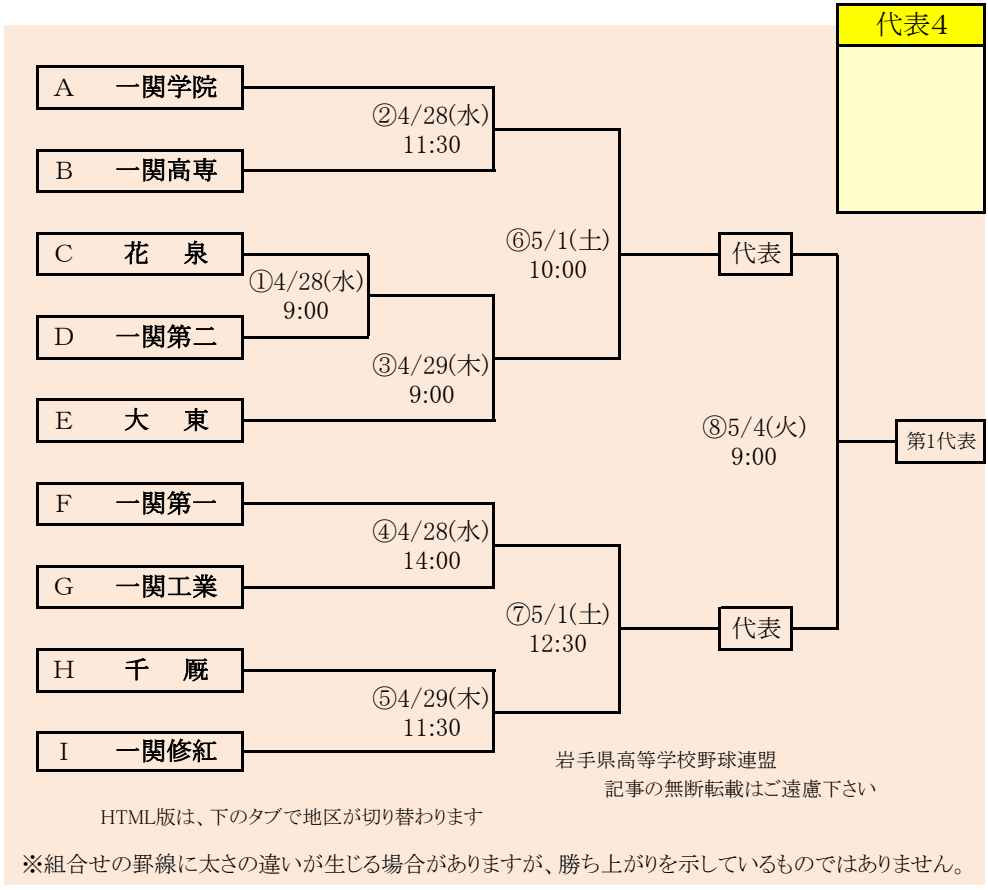

第68回春季東北地区高等学校野球
岩手県大会盛岡地区予選

会 場
岩手県営野球場(県)
八幡平市総合運動公園野球場(八)
令和3年4月24日～5月4日(雨天順延) 抽選4月19日

岩手県高等学校野球連盟 記事の無断転載・リンクはご遠慮ください

代表3

且合せの野線に太さの違いが生じる場合がありますが、勝ち上りを示しているものではありません

第68回春季東北地区高等学校野球岩手県大会 花巻地区予選

会場
花巻球場
令和3年4月24日～5月4日(雨天順延)
抽選4月20日

HTML版は下のタブで地区が切り替わります

四校連合は「水沢農業高校」、「岩谷堂高校」、「前沢高校」、「北上翔南高校」の4校による連合チーム

岩手県高等学校野球連盟
記事等の無断転載はご遠慮下さい

※組合せの罫線に太さの違いが生じる場合がありますが、勝ち上がりを示しているものではありません。

第68回春季東北地区高等学校野球
岩手県大会北奥地区予選

会場

しんきん森山スタジアム

令和3年4月26日～5月3日(雨天順延)

抽選4月19日

赤字:4/20訂正

**第68回春季東北地区高等学校野球
岩手県大会一関地区予選**

会場
一関総合運動公園野球場

令和3年4月28日(火)、29日(水)、5月1日(土)、2日(日)、4日(火)

抽選 4月19日

連合は、「大槌高校」、「岩泉高校」、「山田高校」の3校による連合チーム

代表4

岩手県高等学校野球連盟
記事の無断転載はご遠慮下さい

HTML版は、下のタブで地区が切り替わります

※組合せの罫線に太さの違いが生じる場合がありますが、勝ち上りを示しているものではありません。

第68回春季東北地区高等学校野球 岩手県大会沿岸南地区予選

会場

平田運動公園野球場

令和3年4月24日(土)~25日(日)、27日(火)、5月1日(土)~2日(日)

抽選 4月19日