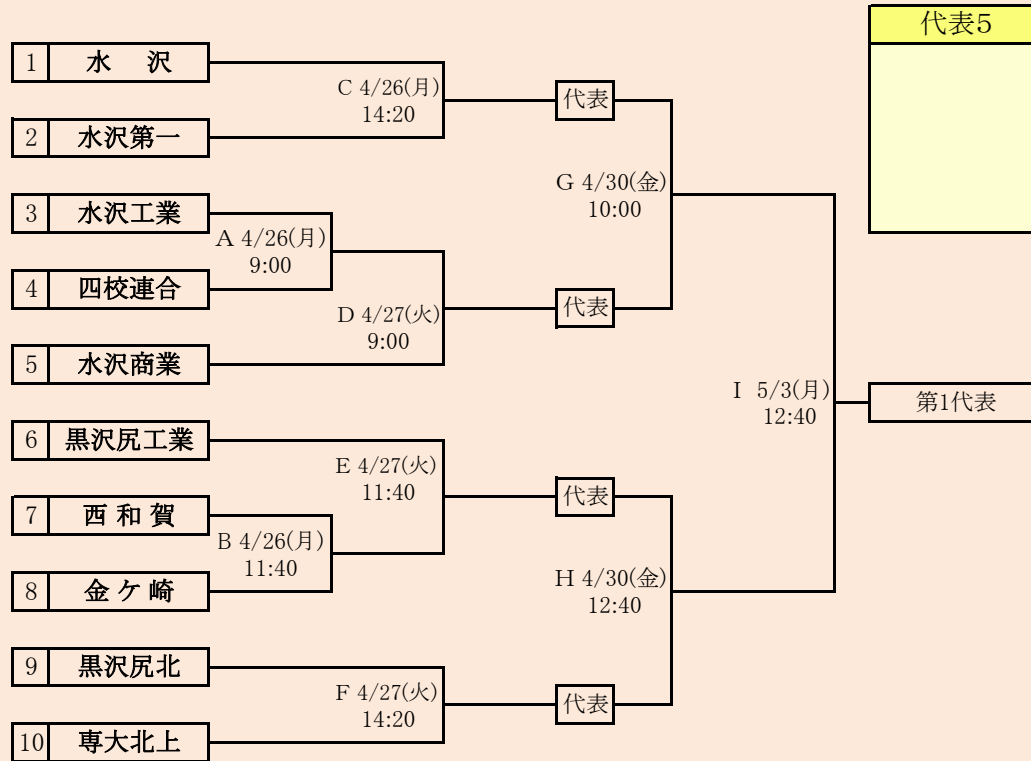

第68回春季東北地区高等学校野球
岩手県大会盛岡地区予選

会 場
岩手県営野球場(県)
八幡平市総合運動公園野球場(八)
令和3年4月24日～5月4日(雨天順延) 抽選4月19日

岩手県高等学校野球連盟 記事の無断転載・リンクはご遠慮ください

代表3

且合せの野線に太さの違いが生じる場合がありますが、勝ち上りを示しているものではありません

第68回春季東北地区高等学校野球岩手県大会 花巻地区予選

会場
花巻球場
令和3年4月24日～5月4日(雨天順延)
抽選4月20日

HTML版は下のタブで地区が切り替わります

四校連合は「水沢農業高校」、「岩谷堂高校」、「前沢高校」、「北上翔南高校」の4校による連合チーム

岩手県高等学校野球連盟
記事等の無断転載はご遠慮下さい

※組合せの罫線に太さの違いが生じる場合がありますが、勝ち上がりを示しているものではありません。

第68回春季東北地区高等学校野球
岩手県大会北奥地区予選

会場

しんきん森山スタジアム

令和3年4月26日～5月3日(雨天順延)

抽選4月19日

赤字:4/20訂正

**第68回春季東北地区高等学校野球
岩手県大会一関地区予選**

会場
一関総合運動公園野球場

令和3年4月28日(火)、29日(水)、5月1日(土)、2日(日)、4日(火)

抽選 4月19日

連合は、「大槌高校」、「岩泉高校」、「山田高校」の3校による連合チーム

代表4