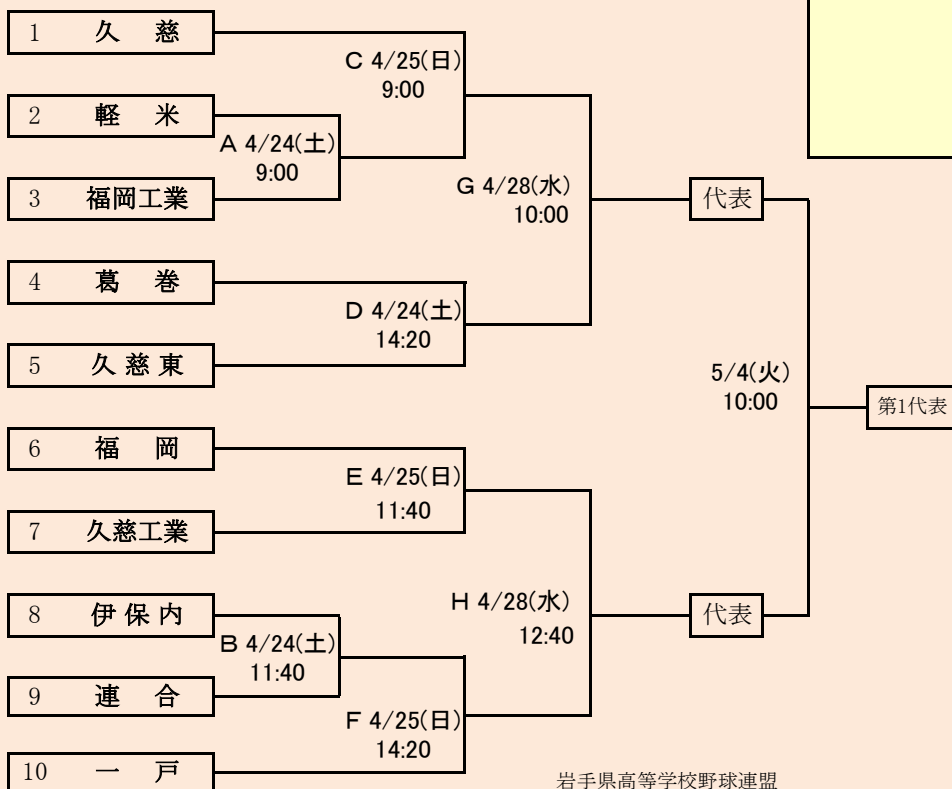

連合は、「種市高校」、「大野高校」、「紫波総合高校」の3校による連合チーム

代表5

岩手県高等学校野球連盟
記事の無断転載はご遠慮下さい

HTML版は、下のタブで地区が切り替わります。

※組合せの罫線に太さの違いが生じる場合がありますが、勝ち上がりを示しているものではありません。

第68回春季東北地区高等学校野球

岩手県大会県北地区予選

会場

軽米ハートフル球場

令和3年4月24日(土)、25日(日)、28日(水)、29日(木)、30日(金)、
5月2日(日)、4日(火)

抽選 4月15日

代表 8

第1第2代表
決定戦

岩手県高等学校野球連盟
記事等の無断転載はご遠慮下さい

※組合せの野線に太さの違いが生じる場合がありますが、勝ち上がりを示しているものではありません。

HTML版は下のタブで地区が切り替わります。

第68回春季東北地区高等学校野球
岩手県大会盛岡地区予選

会 場
岩手県営野球場(県)
八幡平市総合運動公園野球場(八)
令和3年4月24日～5月4日(雨天順延) 抽選4月19日

岩手県高等学校野球連盟 記事の無断転載・リンクはご遠慮ください

代表3

且合せの野線に太さの違いが生じる場合がありますが、勝ち上りを示しているものではありません

第68回春季東北地区高等学校野球岩手県大会 花巻地区予選

会場
花巻球場
令和3年4月24日～5月4日(雨天順延)
抽選4月20日

抽選4月19日

赤字:4/20訂正

**第68回春季東北地区高等学校野球
岩手県大会一関地区予選**

会場
一関総合運動公園野球場

令和3年4月28日(火)、29日(水)、5月1日(土)、2日(日)、4日(火)

抽選 4月19日

連合は、「大槌高校」、「岩泉高校」、「山田高校」の3校による連合チーム

代表4