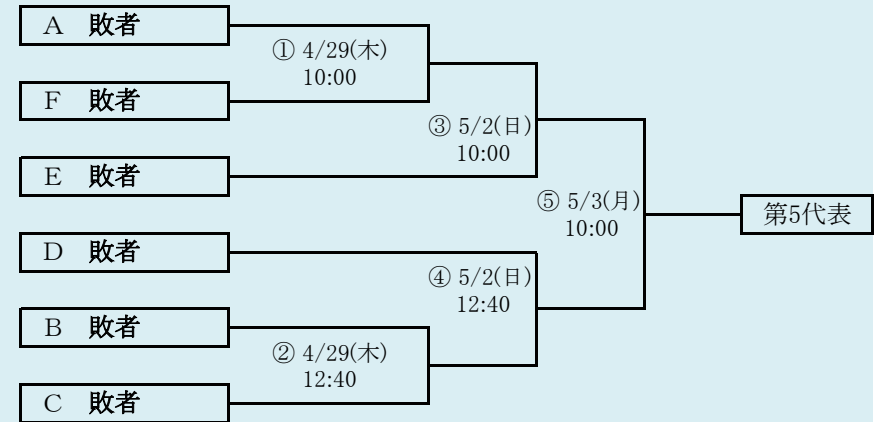

第68回春季東北地区高等学校野球
岩手県大会盛岡地区予選

会 場
岩手県営野球場(県)
八幡平市総合運動公園野球場(八)
令和3年4月24日～5月4日(雨天順延) 抽選4月19日

岩手県高等学校野球連盟 記事の無断転載・リンクはご遠慮ください

代表3

且合せの野線に太さの違いが生じる場合がありますが、勝ち上りを示しているものではありません

第68回春季東北地区高等学校野球岩手県大会 花巻地区予選

会場
花巻球場
令和3年4月24日～5月4日(雨天順延)
抽選4月20日

HTML版は下のタブで地区が切り替わります

四校連合は「水沢農業高校」、「岩谷堂高校」、「前沢高校」、「北上翔南高校」の4校による連合チーム

岩手県高等学校野球連盟
記事等の無断転載はご遠慮下さい

※組合せの罫線に太さの違いが生じる場合がありますが、勝ち上がりを示しているものではありません。

第68回春季東北地区高等学校野球
岩手県大会北奥地区予選

会場

しんきん森山スタジアム

令和3年4月26日～5月3日(雨天順延)

抽選4月19日

赤字:4/20訂正

**第68回春季東北地区高等学校野球
岩手県大会一関地区予選**

会場
一関総合運動公園野球場

令和3年4月28日(火)、29日(水)、5月1日(土)、2日(日)、4日(火)

抽選 4月19日

連合は、「大槌高校」、「岩泉高校」、「山田高校」の3校による連合チーム

代表4

岩手県高等学校野球連盟
記事の無断転載はご遠慮下さい

HTML版は、下のタブで地区が切り替わります

※組合せの罫線に太さの違いが生じる場合がありますが、勝ち上りを示しているものではありません。

第68回春季東北地区高等学校野球 岩手県大会沿岸南地区予選

会場

平田運動公園野球場

令和3年4月24日(土)~25日(日)、27日(火)、5月1日(土)~2日(日)

抽選 4月19日