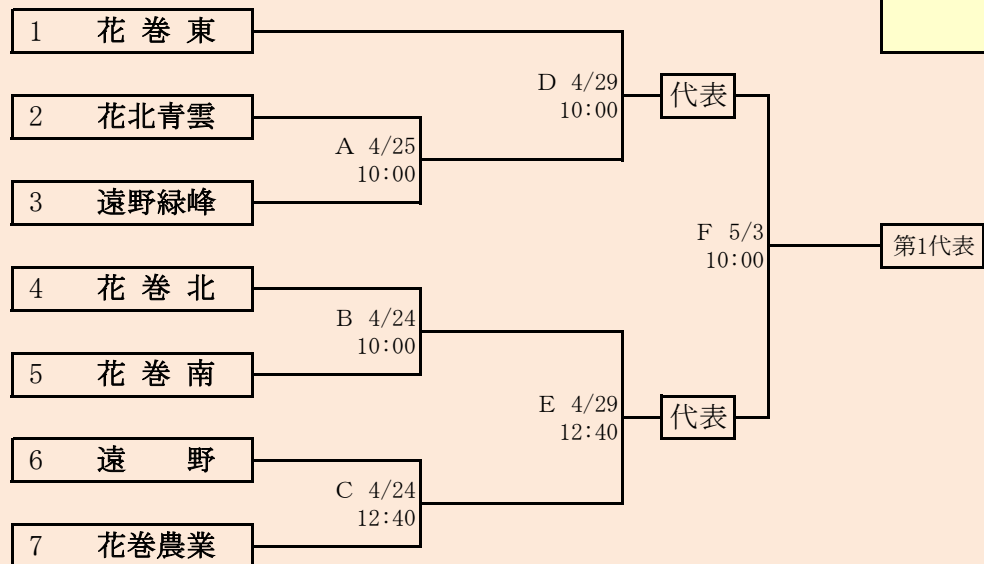

連合は、「種市高校」、「大野高校」、「紫波総合高校」の3校による連合チーム

代表5

岩手県高等学校野球連盟
記事の無断転載はご遠慮下さい

HTML版は、下のタブで地区が切り替わります。

※組合せの罫線に太さの違いが生じる場合がありますが、勝ち上がりを示しているものではありません。

第68回春季東北地区高等学校野球

岩手県大会県北地区予選

会場

軽米ハートフル球場

令和3年4月24日(土)、25日(日)、28日(水)、29日(木)、30日(金)、
5月2日(日)、4日(火)

抽選 4月15日

代表 8

第1第2代表
決定戦

岩手県高等学校野球連盟
記事等の無断転載はご遠慮下さい

※組合せの野線に太さの違いが生じる場合がありますが、勝ち上がりを示しているものではありません。

HTML版は下のタブで地区が切り替わります。

第68回春季東北地区高等学校野球
岩手県大会盛岡地区予選

会 場
岩手県営野球場(県)
八幡平市総合運動公園野球場(八)
令和3年4月24日～5月4日(雨天順延) 抽選4月19日

岩手県高等学校野球連盟 記事の無断転載・リンクはご遠慮ください

代表3

且合せの野線に太さの違いが生じる場合がありますが、勝ち上りを示しているものではありません

第68回春季東北地区高等学校野球岩手県大会 花巻地区予選

会場
花巻球場
令和3年4月24日～5月4日(雨天順延)
抽選4月20日

抽選4月19日

赤字:4/20訂正

**第68回春季東北地区高等学校野球
岩手県大会一関地区予選**

会場
一関総合運動公園野球場

令和3年4月28日(火)、29日(水)、5月1日(土)、2日(日)、4日(火)

抽選 4月19日

連合は、「大槌高校」、「岩泉高校」、「山田高校」の3校による連合チーム

代表4