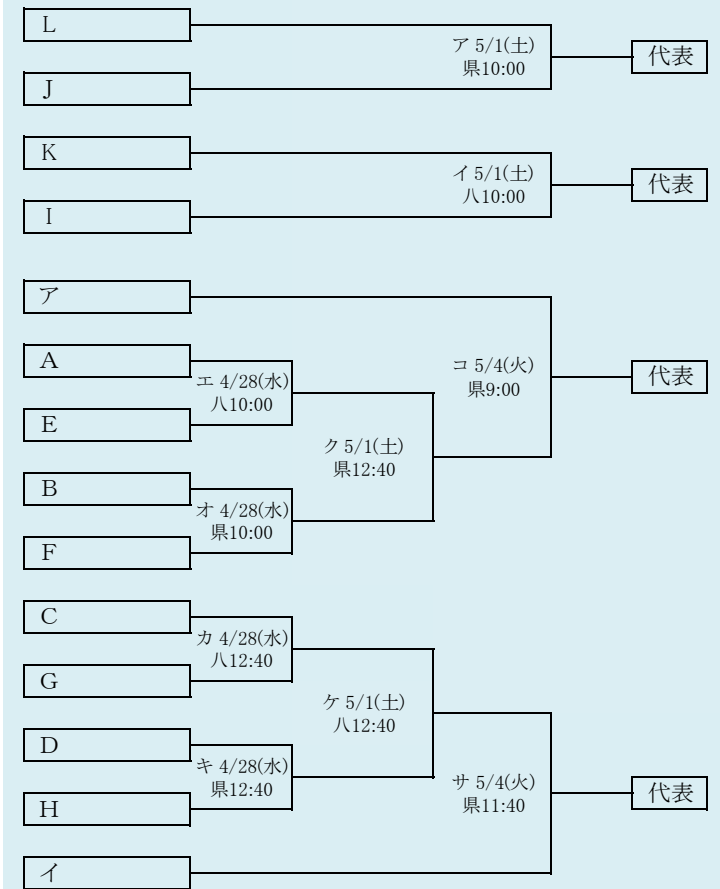

連合は、「種市高校」、「大野高校」、「紫波総合高校」の3校による連合チーム

代表5

岩手県高等学校野球連盟
記事の無断転載はご遠慮下さい

HTML版は、下のタブで地区が切り替わります。

※組合せの罫線に太さの違いが生じる場合がありますが、勝ち上がりを示しているものではありません。

第68回春季東北地区高等学校野球

岩手県大会県北地区予選

会場

軽米ハートフル球場

令和3年4月24日(土)、25日(日)、28日(水)、29日(木)、30日(金)、
5月2日(日)、4日(火)

抽選 4月15日

代表 8

第1第2代表
決定戦

岩手県高等学校野球連盟
記事等の無断転載はご遠慮下さい

※組合せの野線に太さの違いが生じる場合がありますが、勝ち上がりを示しているものではありません。

HTML版は下のタブで地区が切り替わります。

第68回春季東北地区高等学校野球
岩手県大会盛岡地区予選

会 場
岩手県営野球場(県)
八幡平市総合運動公園野球場(八)
令和3年4月24日～5月4日(雨天順延) 抽選4月19日

岩手県高等学校野球連盟 記事の無断転載・リンクはご遠慮ください

代表3

且合せの野線に太さの違いが生じる場合がありますが、勝ち上りを示しているものではありません

第68回春季東北地区高等学校野球岩手県大会 花巻地区予選

会場
花巻球場
令和3年4月24日～5月4日(雨天順延)
抽選4月20日

抽選4月19日

赤字:4/20訂正

**第68回春季東北地区高等学校野球
岩手県大会一関地区予選**

会場
一関総合運動公園野球場

令和3年4月28日(火)、29日(水)、5月1日(土)、2日(日)、4日(火)

抽選 4月19日

連合は、「大槌高校」、「岩泉高校」、「山田高校」の3校による連合チーム

代表4