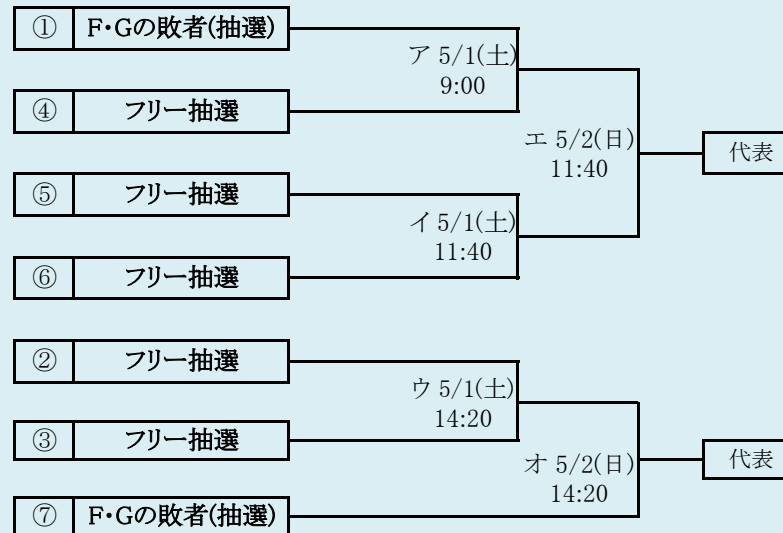

抽選4月19日

赤字:4/20訂正

**第68回春季東北地区高等学校野球
岩手県大会一関地区予選**

会場
一関総合運動公園野球場

令和3年4月28日(火)、29日(水)、5月1日(土)、2日(日)、4日(火)

抽選 4月19日

連合は、「大槌高校」、「岩泉高校」、「山田高校」の3校による連合チーム

代表4

岩手県高等学校野球連盟
記事の無断転載はご遠慮下さい

HTML版は、下のタブで地区が切り替わります

※組合せの罫線に太さの違いが生じる場合がありますが、勝ち上りを示しているものではありません。

第68回春季東北地区高等学校野球 岩手県大会沿岸南地区予選

会場

平田運動公園野球場

令和3年4月24日(土)~25日(日)、27日(火)、5月1日(土)~2日(日)

抽選 4月19日

※本線の準決勝終了後、二次予選チームで再抽選

令和3年度 第68回春季東北地区高等学校野球岩手県大会
各地区予選予定試合数

地区	球場	4月24日	4月25日	4月26日	4月27日	4月28日	4月29日	4月30日	5月1日	5月2日	5月3日	5月4日	5月5日	5月6日
		土	日	月	火	水	木	金	土	日	月	火	水	木
県北	軽米	3	3			2	2	2		2		2		
盛岡	県営	2	2			2	2		2	2		3		
	八幡平	2	2			2	2		2					
花巻	花巻	2	2				2		2		2			
北奥	江釣子			3	3		2	2		2	2			
一関	一関					3	3		2	2		3		
沿岸	平田	3	2		2				3	3				