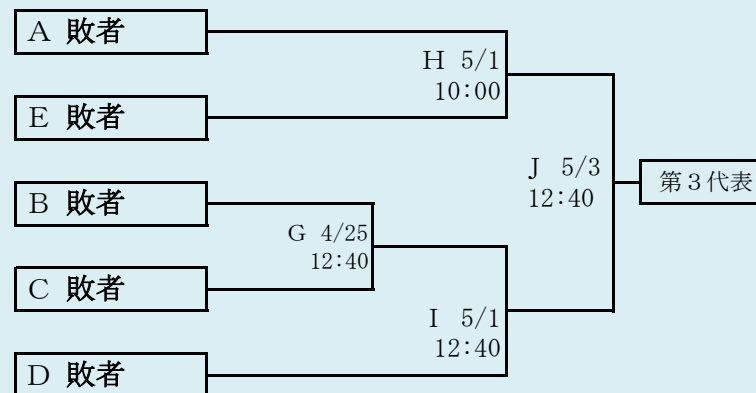

軽米ハートフル球場

令和3年4月24日(土)、25日(日)、28日(水)、29日(木)、30日(金)、
5月2日(日)、4日(火)

抽選 4月15日

代表 8

第1第2代表
決定戦

岩手県高等学校野球連盟
記事等の無断転載はご遠慮下さい

※組合せの野線に太さの違いが生じる場合がありますが、勝ち上がりを示しているものではありません。

HTML版は下のタブで地区が切り替わります。

第68回春季東北地区高等学校野球
岩手県大会盛岡地区予選

会 場
岩手県営野球場(県)
八幡平市総合運動公園野球場(八)
令和3年4月24日～5月4日(雨天順延) 抽選4月19日

岩手県高等学校野球連盟 記事の無断転載・リンクはご遠慮ください

代表3

且合せの野線に太さの違いが生じる場合がありますが、勝ち上りを示しているものではありません

第68回春季東北地区高等学校野球岩手県大会 花巻地区予選

会場
花巻球場
令和3年4月24日～5月4日(雨天順延)
抽選4月20日

HTML版は下のタブで地区が切り替わります

四校連合は「水沢農業高校」、「岩谷堂高校」、「前沢高校」、「北上翔南高校」の4校による連合チーム

岩手県高等学校野球連盟
記事等の無断転載はご遠慮下さい

※組合せの罫線に太さの違いが生じる場合がありますが、勝ち上がりを示しているものではありません。

第68回春季東北地区高等学校野球
岩手県大会北奥地区予選

会場

しんきん森山スタジアム

令和3年4月26日～5月3日(雨天順延)

抽選4月19日

赤字:4/20訂正

**第68回春季東北地区高等学校野球
岩手県大会一関地区予選**

会場
一関総合運動公園野球場

令和3年4月28日(火)、29日(水)、5月1日(土)、2日(日)、4日(火)

抽選 4月19日

連合は、「大槌高校」、「岩泉高校」、「山田高校」の3校による連合チーム

代表4