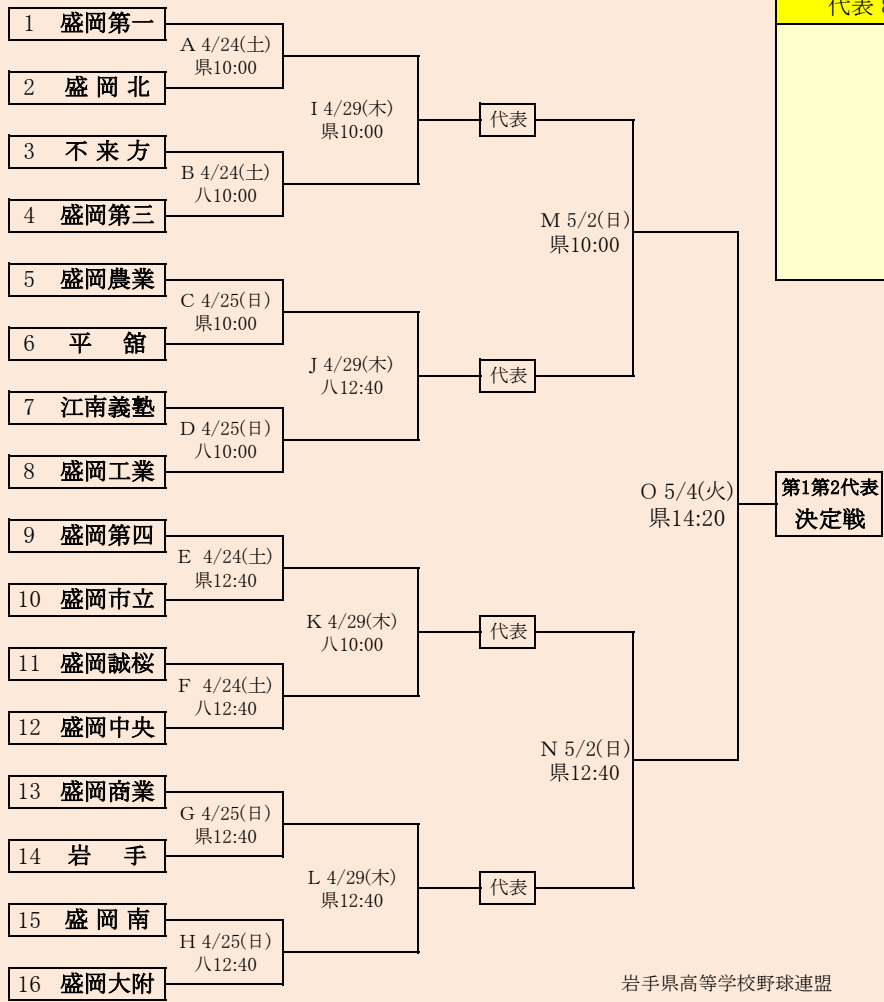

連合は、「種市高校」、「大野高校」、「紫波総合高校」の3校による連合チーム

代表5

岩手県高等学校野球連盟
記事の無断転載はご遠慮下さい

HTML版は、下のタブで地区が切り替わります。

※組合せの罫線に太さの違いが生じる場合がありますが、勝ち上がりを示しているものではありません。

第68回春季東北地区高等学校野球

岩手県大会県北地区予選

会場

軽米ハートフル球場

令和3年4月24日(土)、25日(日)、28日(水)、29日(木)、30日(金)、
5月2日(日)、4日(火)

抽選 4月15日

代表 8

第1第2代表
決定戦

岩手県高等学校野球連盟
記事等の無断転載はご遠慮下さい

※組合せの野線に太さの違いが生じる場合がありますが、勝ち上がりを示しているものではありません。

HTML版は下のタブで地区が切り替わります。

第68回春季東北地区高等学校野球
岩手県大会盛岡地区予選

会 場
岩手県営野球場(県)
八幡平市総合運動公園野球場(八)
令和3年4月24日～5月4日(雨天順延) 抽選4月19日

岩手県高等学校野球連盟 記事の無断転載・リンクはご遠慮ください

代表3

且合せの野線に太さの違いが生じる場合がありますが、勝ち上りを示しているものではありません

第68回春季東北地区高等学校野球岩手県大会 花巻地区予選

会場
花巻球場
令和3年4月24日～5月4日(雨天順延)
抽選4月20日

抽選4月19日

赤字:4/20訂正

**第68回春季東北地区高等学校野球
岩手県大会一関地区予選**

会場
一関総合運動公園野球場

令和3年4月28日(火)、29日(水)、5月1日(土)、2日(日)、4日(火)

抽選 4月19日

連合は、「大槌高校」、「岩泉高校」、「山田高校」の3校による連合チーム

代表4