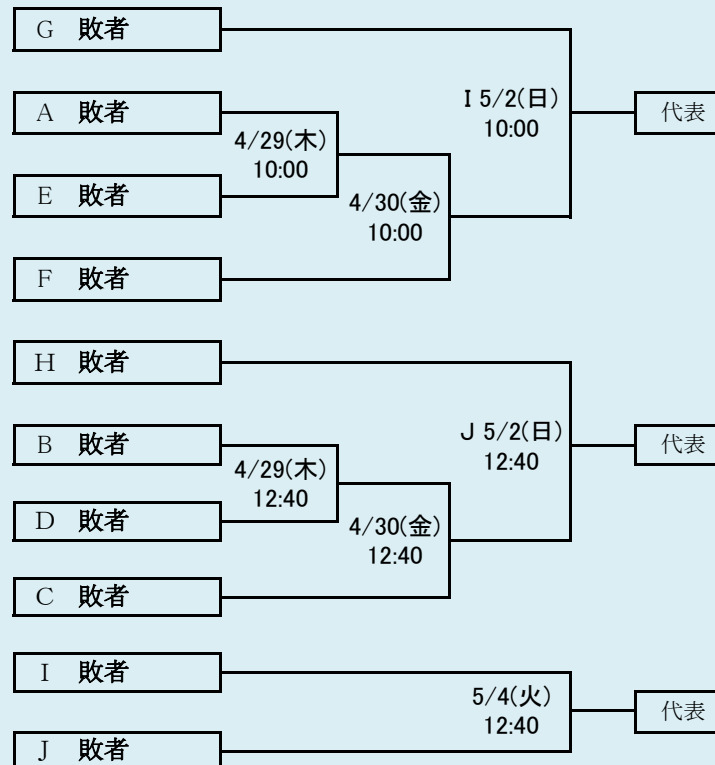

連合は、「種市高校」、「大野高校」、「紫波総合高校」の3校による連合チーム

代表5

岩手県高等学校野球連盟
記事の無断転載はご遠慮下さい

HTML版は、下のタブで地区が切り替わります。

※組合せの罫線に太さの違いが生じる場合がありますが、勝ち上がりを示しているものではありません。

第68回春季東北地区高等学校野球

岩手県大会県北地区予選

会場

軽米ハートフル球場

令和3年4月24日(土)、25日(日)、28日(水)、29日(木)、30日(金)、
5月2日(日)、4日(火)

抽選 4月15日

代表 8

第1第2代表
決定戦

岩手県高等学校野球連盟
記事等の無断転載はご遠慮下さい

※組合せの野線に太さの違いが生じる場合がありますが、勝ち上がりを示しているものではありません。

HTML版は下のタブで地区が切り替わります。

第68回春季東北地区高等学校野球
岩手県大会盛岡地区予選

会 場
岩手県営野球場(県)
八幡平市総合運動公園野球場(八)
令和3年4月24日～5月4日(雨天順延) 抽選4月19日

岩手県高等学校野球連盟 記事の無断転載・リンクはご遠慮ください

代表3

且合せの野線に太さの違いが生じる場合がありますが、勝ち上りを示しているものではありません

第68回春季東北地区高等学校野球岩手県大会 花巻地区予選

会場
花巻球場
令和3年4月24日～5月4日(雨天順延)
抽選4月20日

抽選4月19日

赤字:4/20訂正

**第68回春季東北地区高等学校野球
岩手県大会一関地区予選**

会場
一関総合運動公園野球場

令和3年4月28日(火)、29日(水)、5月1日(土)、2日(日)、4日(火)

抽選 4月19日

連合は、「大槌高校」、「岩泉高校」、「山田高校」の3校による連合チーム

代表4