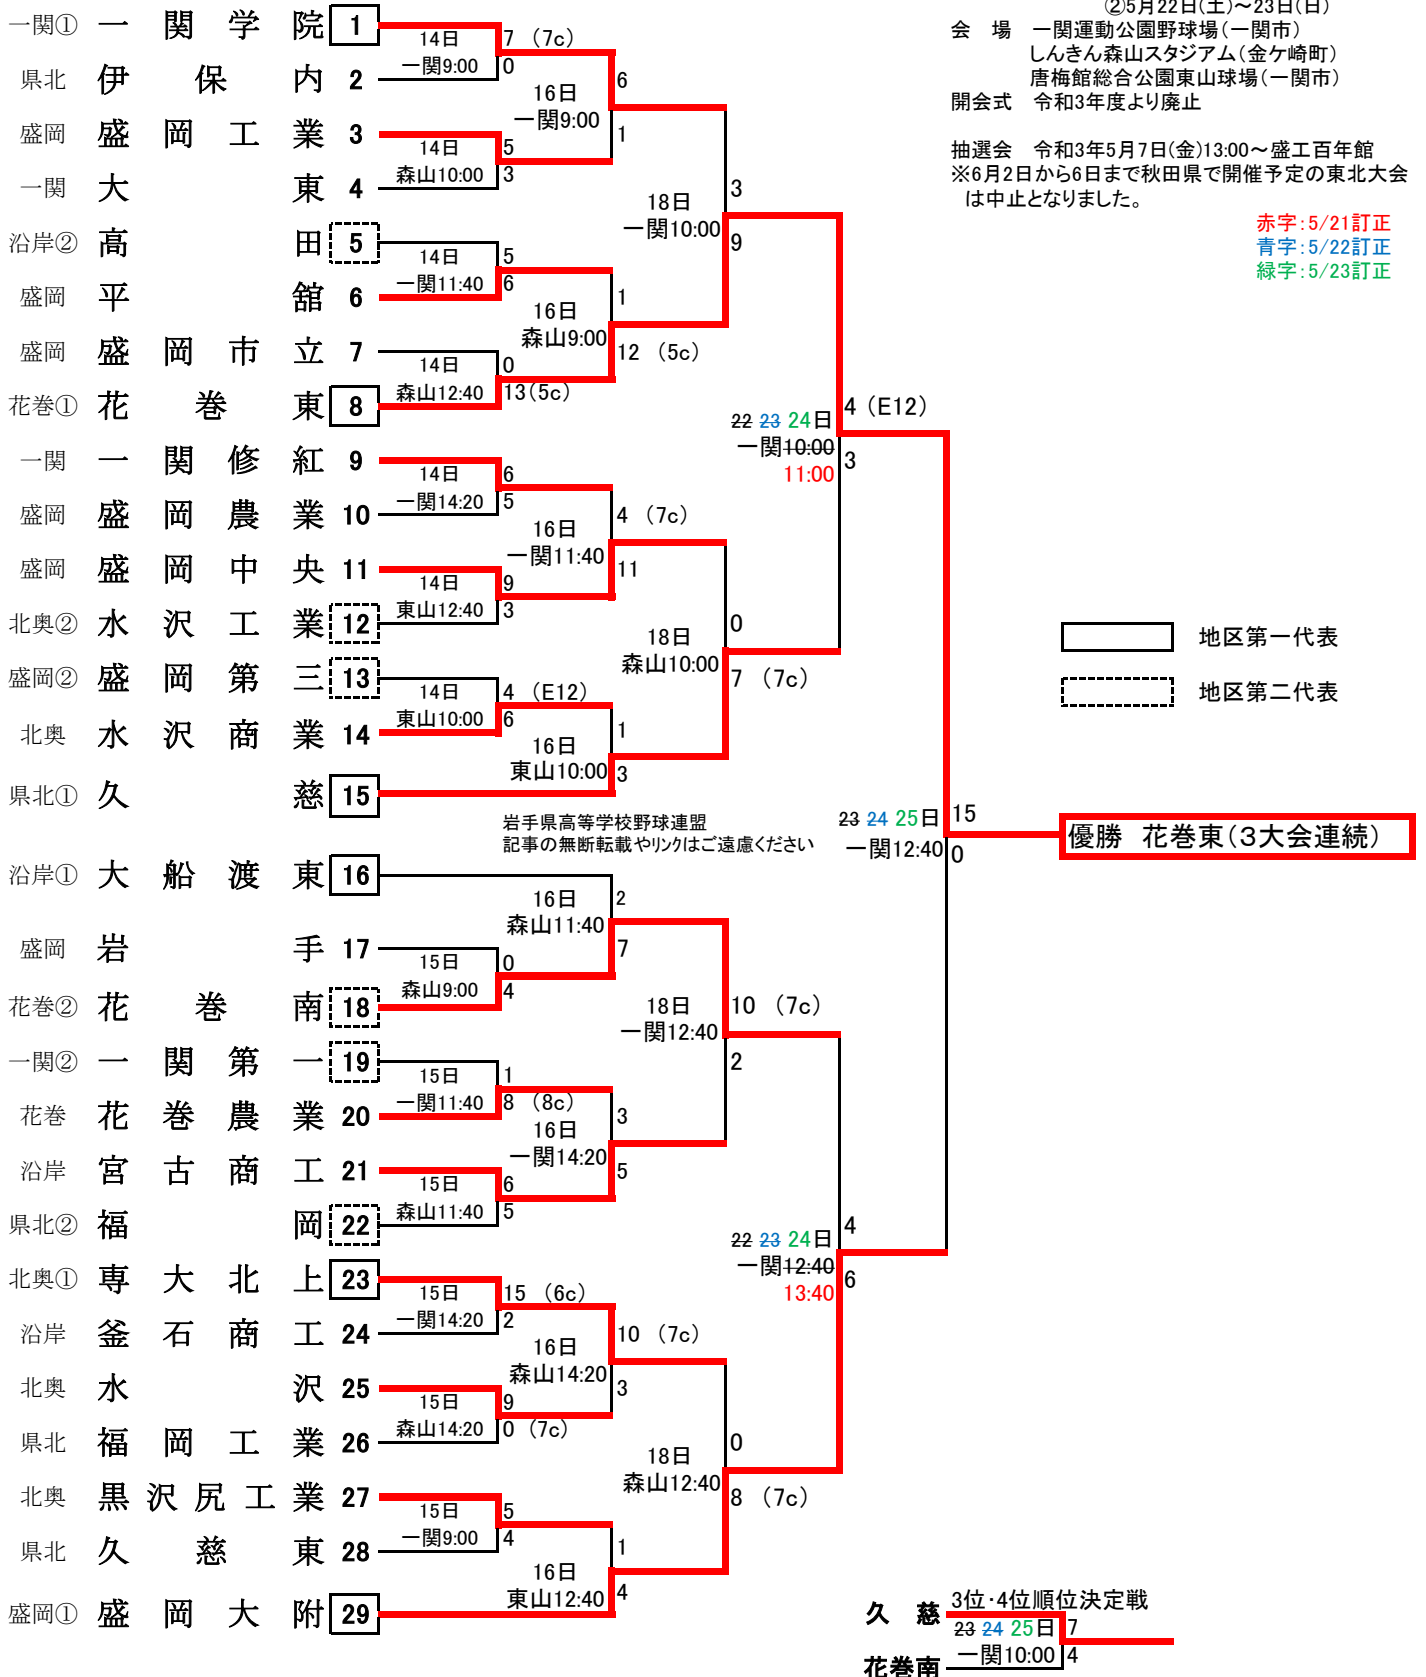

# 第73回岩手県総合体育大会硬式野球競技 兼 第68回春季東北地区高等学校野球岩手県大会 組合せ

期 日 令和3年①5月14日(金)～18日(火)  
②5月22日(土)～23日(日)

会 場 一関運動公園野球場(一関市)  
しんきん森山スタジアム(金ケ崎町)  
唐梅館総合公園東山球場(一関市)

開会式 令和3年度より廃止

抽選会 令和3年5月7日(金)13:00～盛工百年館  
※6月2日から6日まで秋田県で開催予定の東北大会  
は中止となりました。

赤字:5/21訂正  
青字:5/22訂正  
緑字:5/23訂正

地区第一代表 (実線枠)  
地区第二代表 (点線枠)