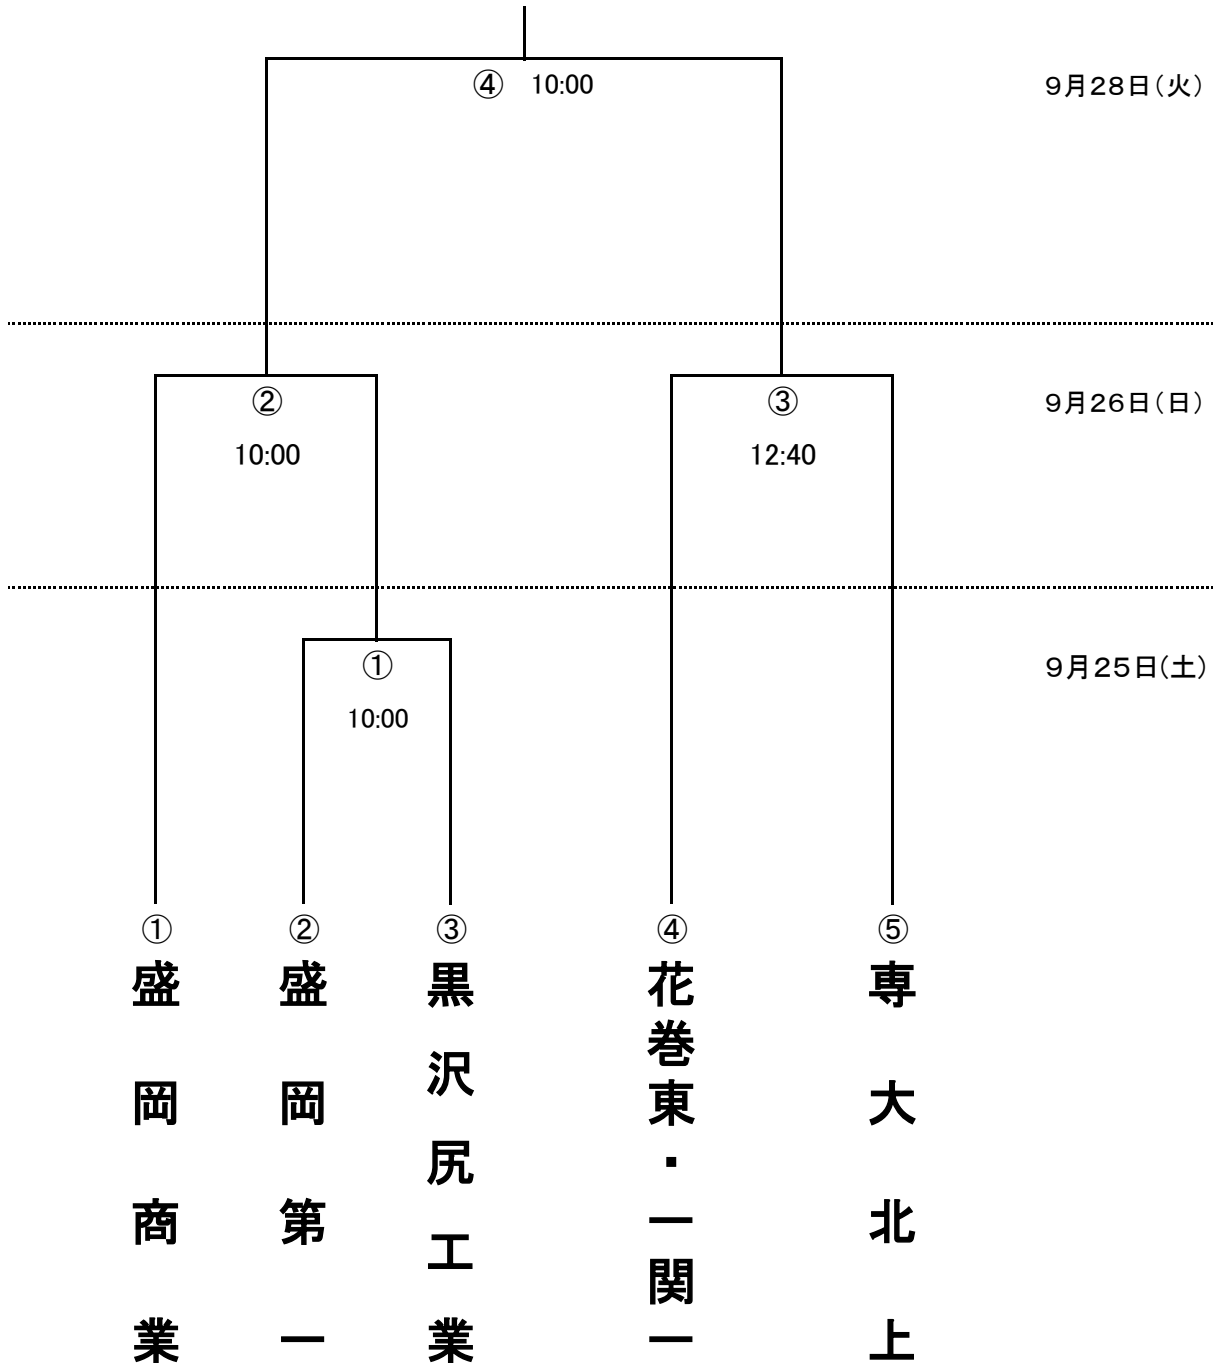

第60回岩手県高等学校軟式野球新人大会 組 合 せ

期 日 令和3年9月25日(土)、26(日)、28日(火) 雨天順延
場 所 花巻球場

※「花巻東・一関一」の正式名は、「花巻東・一関第一連合」