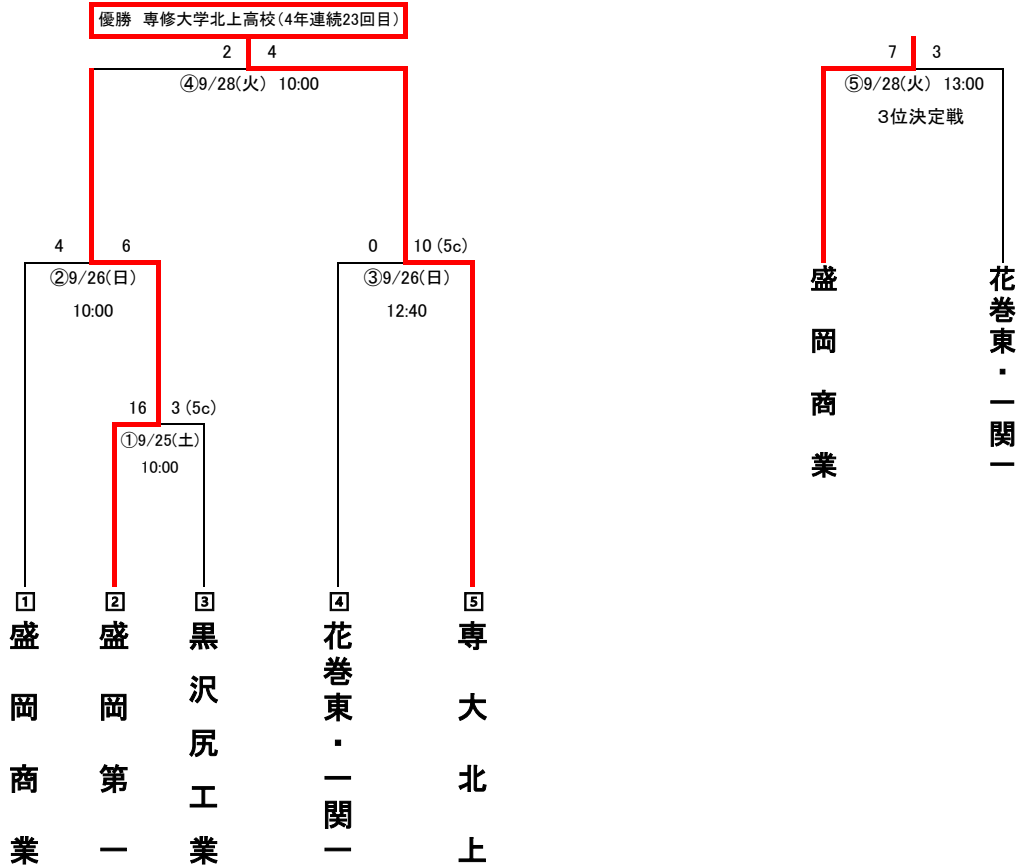

第60回岩手県高等学校軟式野球新人大会組合せ(改訂版)

期 日 令和3年9月25日(土)、26日(日)、28日(火) 雨天順延

場 所 花巻球場

※優勝校、準優勝校は、10月28日(木)から行われる第33回秋季東北地区高等学校軟式野球大会(開催地:岩手県一関市)への出場権を獲得します。

※「花巻東・一関一」の正式名は、「花巻東・一関第一連合」