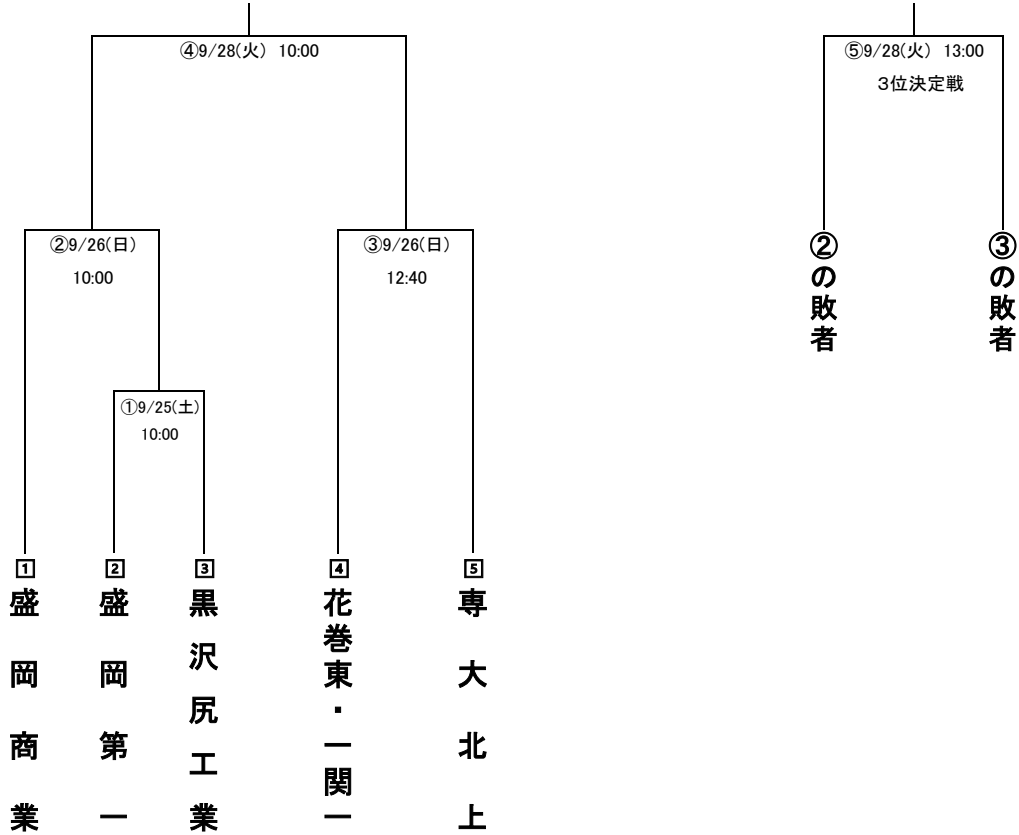

# 第60回岩手県高等学校軟式野球新人大会組合せ(改訂版)

期 日 令和3年9月25日(土)、26日(日)、28日(火) 雨天順延

場 所 花巻球場

※優勝校、準優勝校は、10月28日(木)から行われる第33回秋季東北地区  
高等学校軟式野球大会(開催地:岩手県一関市)への出場権を獲得します。

※「花巻東・一関一」の正式名は、「花巻東・一関第一連合」