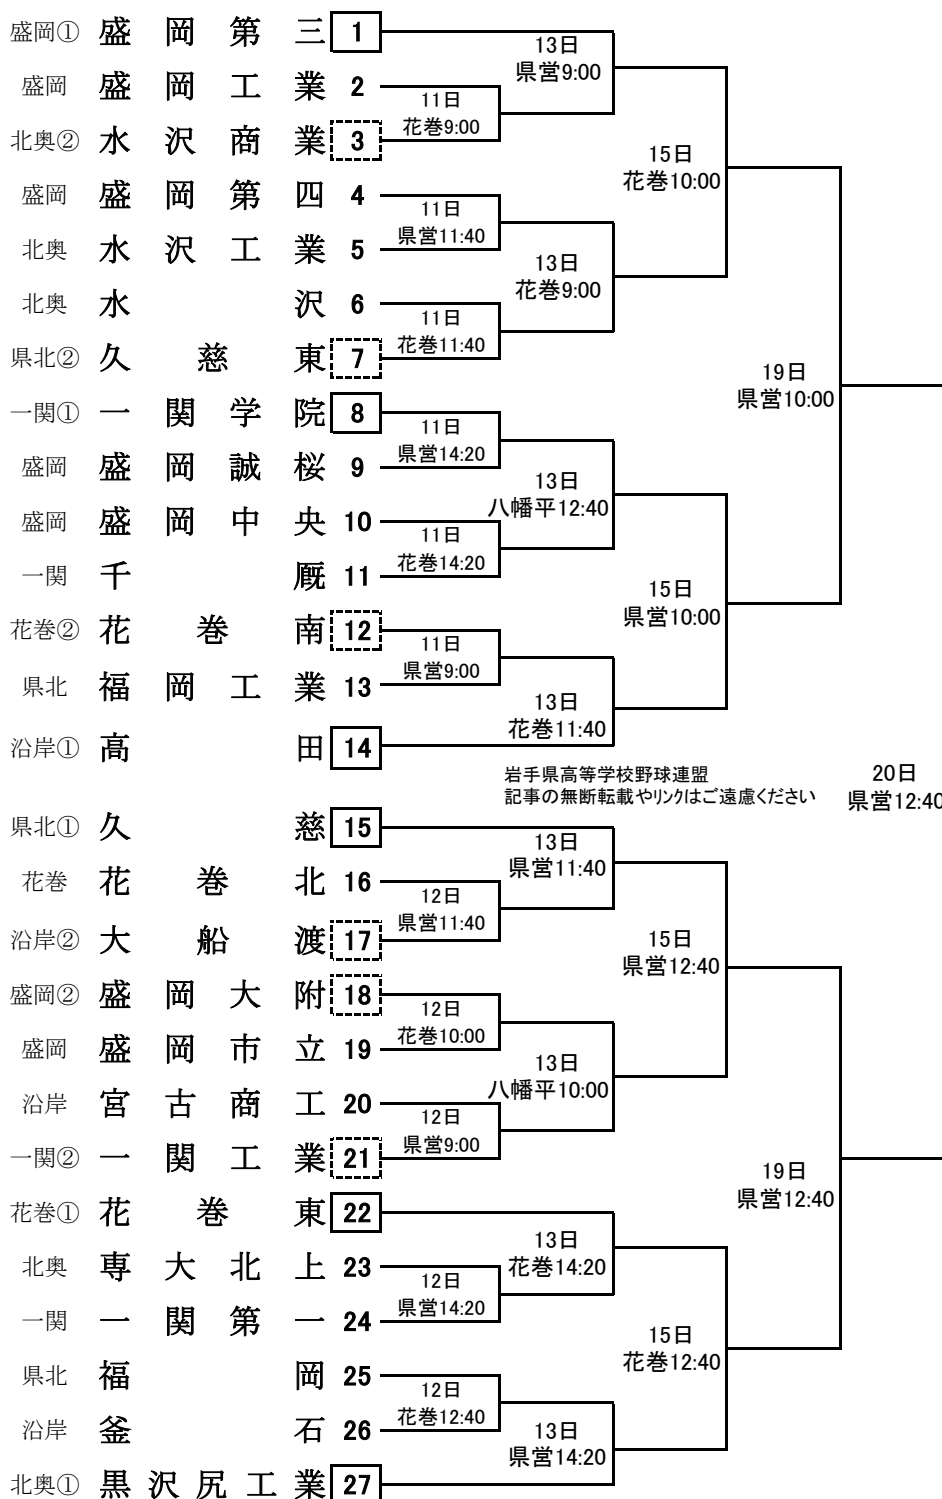

第74回秋季東北地区高等学校野球岩手県大会 組合せ

期日 令和3年
 第1週 9月11日(土)～15日(水)
 第2週 9月19日(日)～20日(月)〔雨天順延〕

会場 岩手県営野球場(盛岡市)
 花巻球場(花巻市)
 八幡平市総合運動公園野球場(八幡平市)

開会式 令和3年度より廃止
 抽選会 令和3年9月3日(金)15:00～
 盛岡工業高校(盛工百年館)

※上位3チームは10月7日から13日まで青森県で開催される東北大会に出場。

東北大会 岩手県代表校
 第1代表
 第2代表
 第3代表

地区第一代表 (実線)
 地区第二代表 (点線)

3位決定戦
 20日
 県営10:00