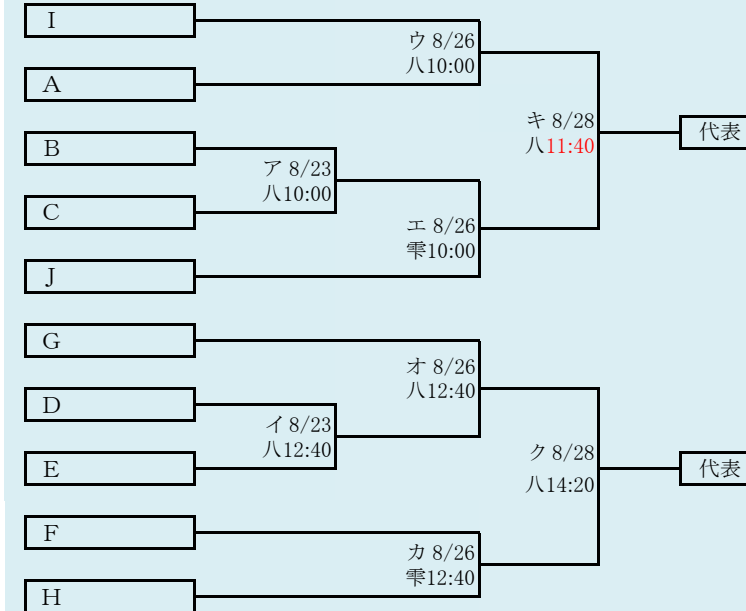

連合は、「盛岡北高校」と「不来方高校」の2校による連合チーム

8/19訂正

代表 7

第74回秋季東北地区高等学校野球
岩手県大会盛岡地区予選

会 場

八幡平市総合運動公園野球場(八)

雫石町菅野球場(雫)

令和3年8月21日～8月31日(雨天順延) 抽選8月18日