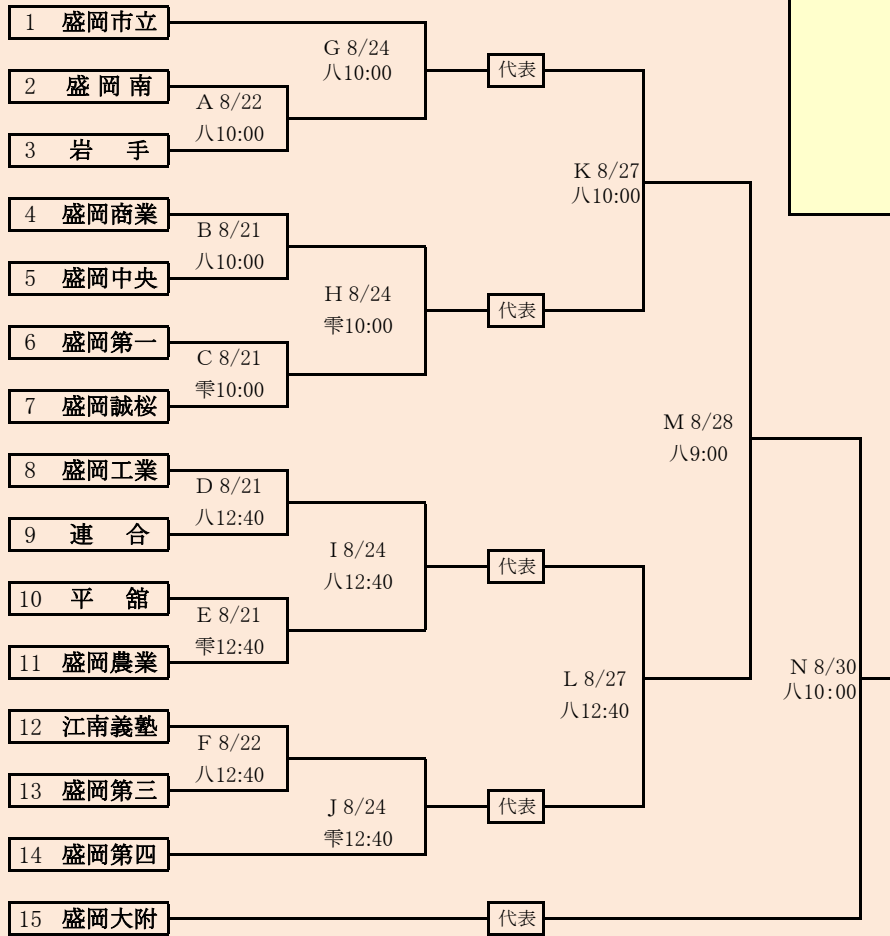

連合は、「盛岡北高校」と「不来方高校」の2校による連合チーム

8/19訂正

代表 7

第74回秋季東北地区高等学校野球
岩手県大会盛岡地区予選

会 場

八幡平市総合運動公園野球場(八)

雫石町菅野球場(雫)

令和3年8月21日～8月31日(雨天順延) 抽選8月18日