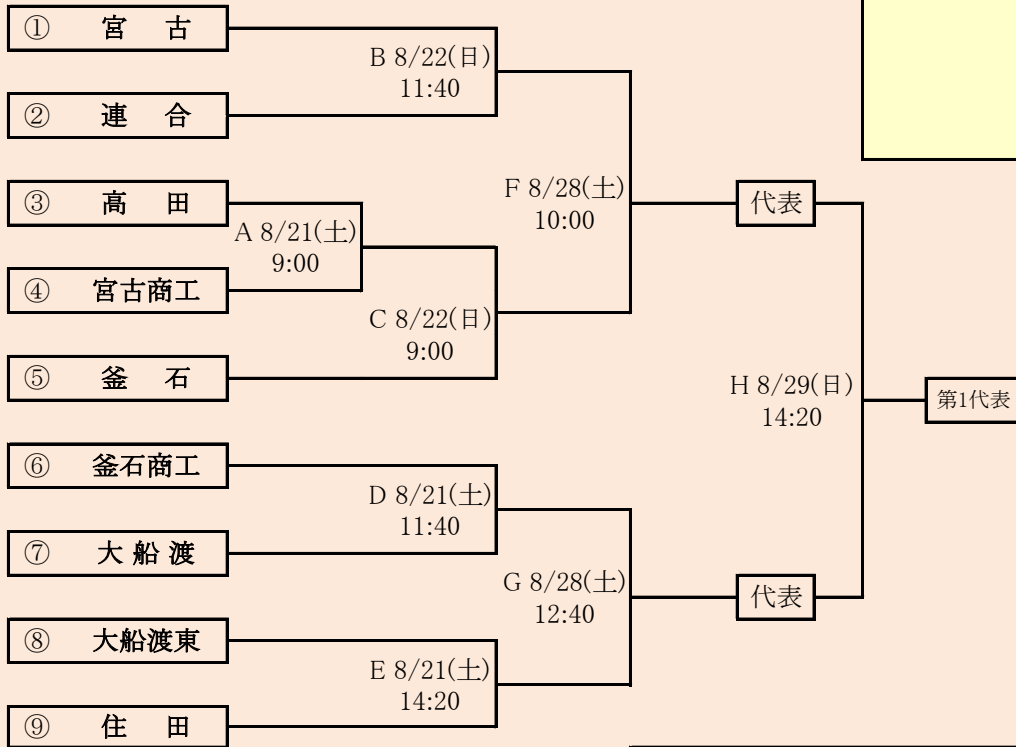

### 第74回秋季東北地区高等学校野球 岩手県大会北奥地区予選

会場  
しんきん森山スタジアム(森)

令和3年8月21日(土)～8月28日(土) 雨天順延  
抽選8月11日

北奥連合は「金ヶ崎高校」、「岩谷堂高校」、「前沢高校」、「北上翔南高校」の4校による連合チーム

岩手県高等学校野球連盟  
記事等の無断転載はご遠慮下さい

HTML版は下のタブで地区が切り替わります

岩手県高等学校野球連盟  
記事の無断転載はご遠慮下さい

HTML版は、下のタブで地区が切り替わります

第74回秋季東北地区高等学校野球  
岩手県大会一関地区予選

会 場 一関運動公園野球場  
令和3年8月24日(火)~31日(火) 雨天順延

抽選 8月17日

連合は、「岩泉高校」、「山田高校」、「大槌高校」の3校による連合チーム

代表4

※連合が3試合日の第1試合になった場合、同日の第2試合と入れ替える。

岩手県高等学校野球連盟  
記事の無断転載はご遠慮下さい

HTML版は、下のタブで地区が切り替わります

### 第74回秋季東北地区高等学校野球 岩手県大会沿岸地区予選

会場 平田公園野球場  
令和3年8月21日(土)~29日(日) 雨天順延  
抽選 8月11日

第74回秋季東北地区高等学校野球岩手県大会  
各地区予選予定試合数

		8月21日	8月22日	8月23日	8月24日	8月25日	8月26日	8月27日	8月28日	8月29日	8月30日	8月31日
地区	球場	土	日	月	火	水	木	金	土	日	月	火
県北	軽米	3				2			2	2		
盛岡	八幡平	2	2	2	2		2	2	3		1	
	雫石	2			2		2					
花巻	花巻	2	2			2			2	2		
北奥	森山	3	3		2	2	2		2			
一関	一関				3	3			2	2		3
沿岸	平田	3	3			2			2	3		