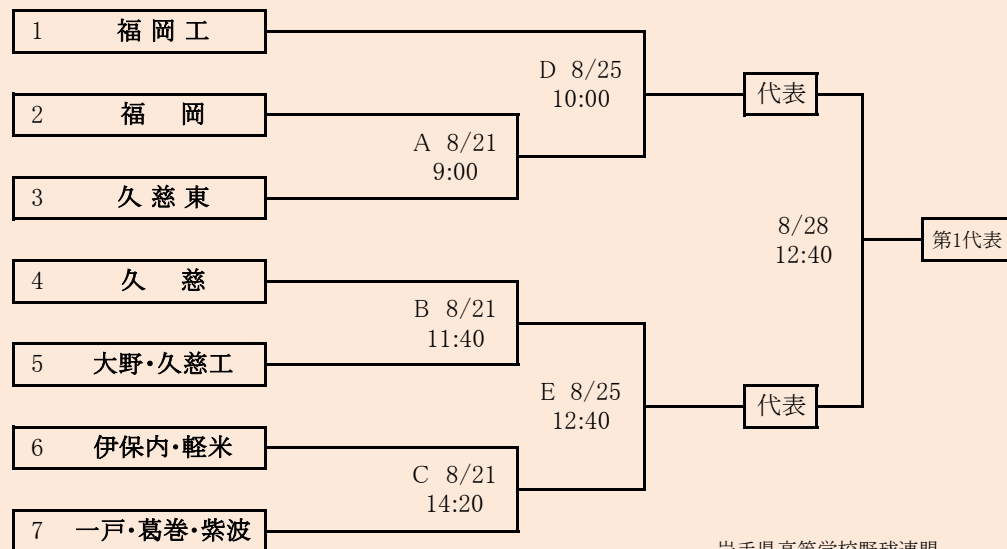

代表4

大野・久慈工は、「大野高校」、「久慈工業高校」の2校による連合チーム  
一戸・葛巻・紫波は、「一戸高校」、「葛巻高校」、「紫波総合高校」の3校による連合チーム  
伊保内・軽米は、「伊保内高校」、「軽米高校」の2校による連合チーム

岩手県高等学校野球連盟  
記事等の無断転載はご遠慮下さい

HTML版は、下のタブで地区が切り替わります

### 第74回秋季東北地区高等学校野球 岩手県大会県北地区予選

会場

軽米ハートフル球場

令和3年8月21日(土)~8月29日(日) 雨天順延

抽選 8月10日

連合は、「盛岡北高校」と「不来方高校」の2校による連合チーム

8/19訂正

代表 7

第74回秋季東北地区高等学校野球  
岩手県大会盛岡地区予選

会 場

八幡平市総合運動公園野球場(八)  
雫石町宮野球場(雫)

令和3年8月21日～8月31日(雨天順延) 抽選8月18日

岩手県高等学校野球連盟  
記事等の無断転載はご遠慮下さい

HTML版は下のタブで地区が切り替わります

HTML版は下のタブで地区が切り替わります

第74回秋季東北地区高等学校野球  
 岩手県大会花巻地区予選