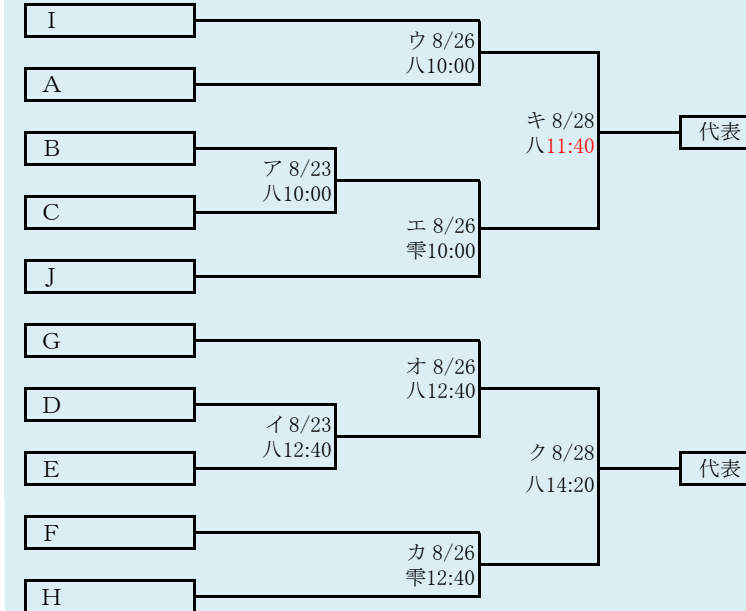

### 第74回秋季東北地区高等学校野球 岩手県大会県北地区予選

会場

軽米ハートフル球場

令和3年8月21日(土)~8月29日(日) 雨天順延

抽選 8月10日

連合は、「盛岡北高校」と「不来方高校」の2校による連合チーム

8/19訂正

代表 7

第74回秋季東北地区高等学校野球  
岩手県大会盛岡地区予選

会 場

八幡平市総合運動公園野球場(八)  
雫石町宮野球場(雫)

令和3年8月21日～8月31日(雨天順延) 抽選8月18日

岩手県高等学校野球連盟  
記事等の無断転載はご遠慮下さい

HTML版は下のタブで地区が切り替わります

HTML版は下のタブで地区が切り替わります

第74回秋季東北地区高等学校野球  
 岩手県大会花巻地区予選

会場  
 花巻球場

令和3年8月21日(土)～8月29日(日) 雨天順延

抽選7月28日

赤字:8/21訂正 青字:8/26訂正

- 代表5
- ①
  - ②
  - ③
  - ④
  - ⑤