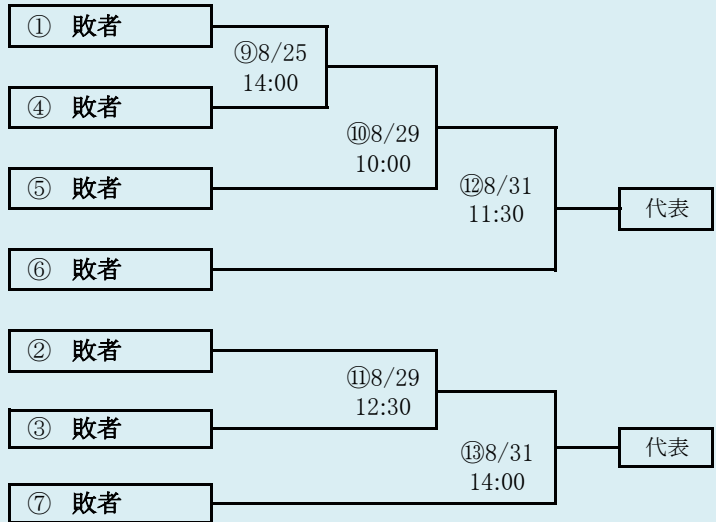

会場  
 花巻球場

令和3年8月21日(土)～8月29日(日) 雨天順延

抽選7月28日

赤字:8/21訂正 青字:8/26訂正

- 代表5
- ①
  - ②
  - ③
  - ④
  - ⑤

### 第74回秋季東北地区高等学校野球 岩手県大会北奥地区予選

会場  
しんきん森山スタジアム(森)

令和3年8月21日(土)～8月28日(土) 雨天順延  
抽選8月11日

北奥連合は「金ヶ崎高校」、「岩谷堂高校」、「前沢高校」、「北上翔南高校」の4校による連合チーム

岩手県高等学校野球連盟  
記事等の無断転載はご遠慮下さい

HTML版は下のタブで地区が切り替わります

岩手県高等学校野球連盟  
記事の無断転載はご遠慮下さい

HTML版は、下のタブで地区が切り替わります

第74回秋季東北地区高等学校野球  
岩手県大会一関地区予選

会 場 一関運動公園野球場  
令和3年8月24日(火)~31日(火) 雨天順延

抽選 8月17日

連合は、「岩泉高校」、「山田高校」、「大槌高校」の3校による連合チーム

代表4

※連合が3試合日の第1試合になった場合、同日の第2試合と入れ替える。

岩手県高等学校野球連盟  
記事の無断転載はご遠慮下さい

HTML版は、下のタブで地区が切り替わります