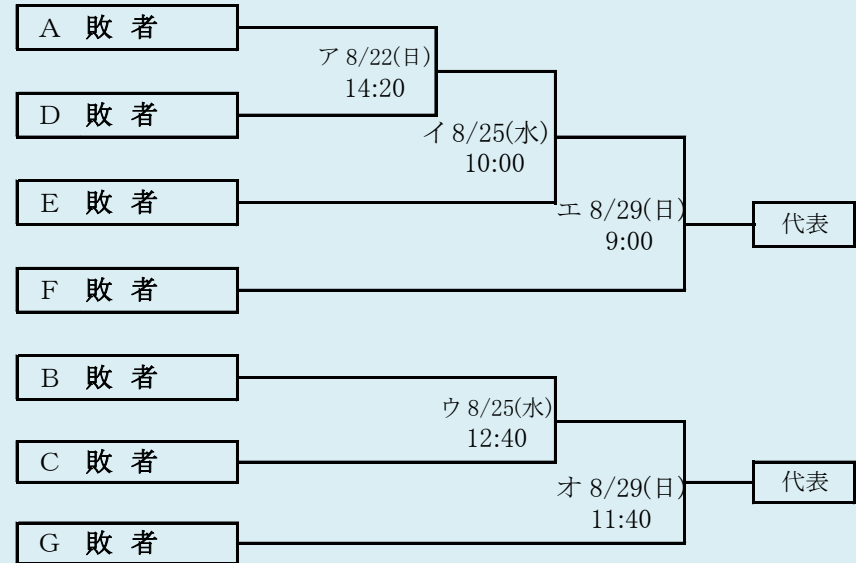

連合は、「岩泉高校」、「山田高校」、「大槌高校」の3校による連合チーム

代表4

※連合が3試合日の第1試合になった場合、同日の第2試合と入れ替える。

岩手県高等学校野球連盟
記事の無断転載はご遠慮下さい

HTML版は、下のタブで地区が切り替わります

第74回秋季東北地区高等学校野球 岩手県大会沿岸地区予選

会場 平田公園野球場
令和3年8月21日(土)~29日(日) 雨天順延
抽選 8月11日