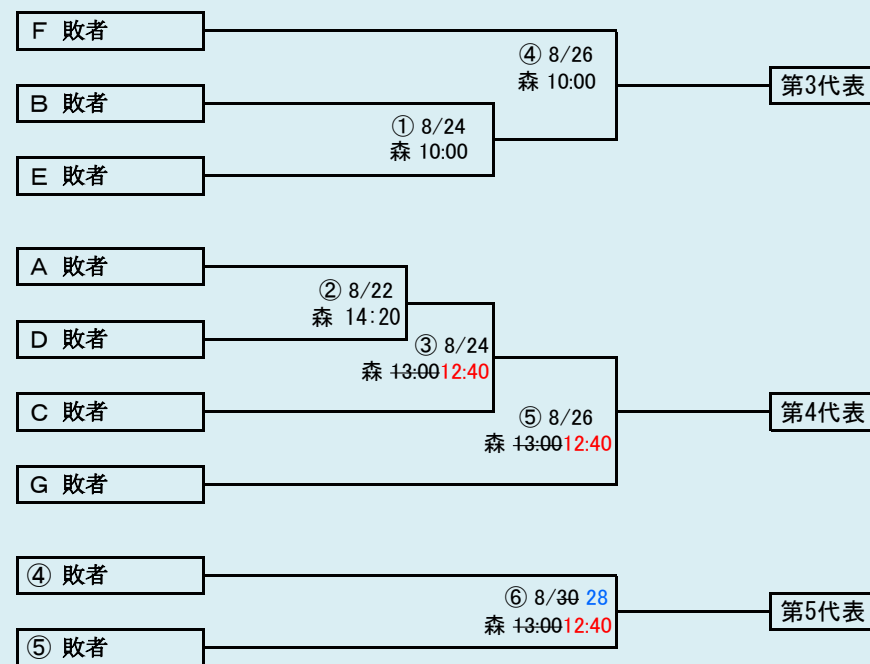

第74回秋季東北地区高等学校野球  
岩手県大会盛岡地区予選

会 場

八幡平市総合運動公園野球場(八)  
雫石町宮野球場(雫)

令和3年8月21日～8月31日(雨天順延) 抽選8月18日

岩手県高等学校野球連盟  
記事等の無断転載はご遠慮下さい

HTML版は下のタブで地区が切り替わります

HTML版は下のタブで地区が切り替わります

第74回秋季東北地区高等学校野球  
 岩手県大会花巻地区予選

会場  
 花巻球場

令和3年8月21日(土)～8月29日(日) 雨天順延

抽選7月28日

赤字:8/21訂正 青字:8/26訂正

- 代表5
- ①
  - ②
  - ③
  - ④
  - ⑤

### 第74回秋季東北地区高等学校野球 岩手県大会北奥地区予選

会場  
しんきん森山スタジアム(森)

令和3年8月21日(土)～8月28日(土) 雨天順延  
抽選8月11日

北奥連合は「金ヶ崎高校」、「岩谷堂高校」、「前沢高校」、「北上翔南高校」の4校による連合チーム

岩手県高等学校野球連盟  
記事等の無断転載はご遠慮下さい

HTML版は下のタブで地区が切り替わります

岩手県高等学校野球連盟  
記事の無断転載はご遠慮下さい

HTML版は、下のタブで地区が切り替わります

第74回秋季東北地区高等学校野球  
岩手県大会一関地区予選

会 場 一関運動公園野球場  
令和3年8月24日(火)~31日(火) 雨天順延

抽選 8月17日

連合は、「岩泉高校」、「山田高校」、「大槌高校」の3校による連合チーム

代表4

※連合が3試合日の第1試合になった場合、同日の第2試合と入れ替える。

岩手県高等学校野球連盟  
記事の無断転載はご遠慮下さい