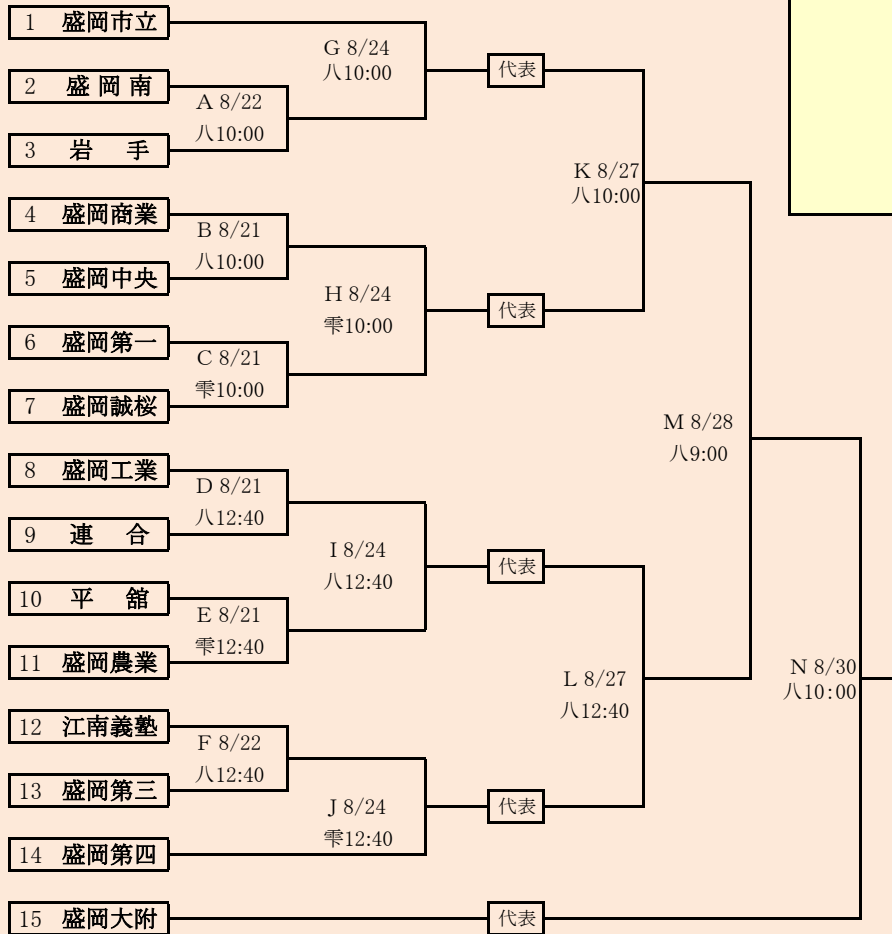

### 第74回秋季東北地区高等学校野球 岩手県大会県北地区予選

会場

軽米ハートフル球場

令和3年8月21日(土)~8月29日(日) 雨天順延

抽選 8月10日

連合は、「盛岡北高校」と「不来方高校」の2校による連合チーム

8/19訂正

代表 7

第74回秋季東北地区高等学校野球  
岩手県大会盛岡地区予選

会 場

八幡平市総合運動公園野球場(八)  
雫石町宮野球場(雫)

令和3年8月21日～8月31日(雨天順延) 抽選8月18日

岩手県高等学校野球連盟  
記事等の無断転載はご遠慮下さい

HTML版は下のタブで地区が切り替わります

HTML版は下のタブで地区が切り替わります

第74回秋季東北地区高等学校野球  
 岩手県大会花巻地区予選

会場  
 花巻球場

令和3年8月21日(土)～8月29日(日) 雨天順延

抽選7月28日

赤字:8/21訂正 青字:8/26訂正

- 代表5
- ①
  - ②
  - ③
  - ④
  - ⑤