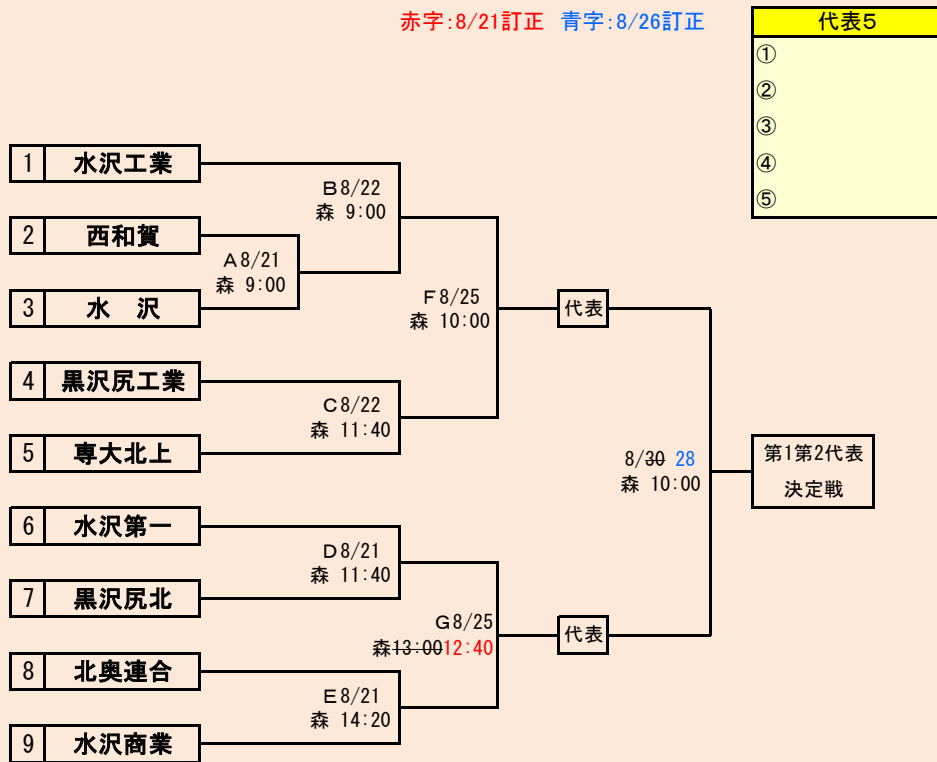

### 第74回秋季東北地区高等学校野球 岩手県大会県北地区予選

会場

軽米ハートフル球場

令和3年8月21日(土)~8月29日(日) 雨天順延

抽選 8月10日

連合は、「盛岡北高校」と「不来方高校」の2校による連合チーム

8/19訂正

代表 7

第74回秋季東北地区高等学校野球  
岩手県大会盛岡地区予選

会 場

八幡平市総合運動公園野球場(八)  
雫石町宮野球場(雫)

令和3年8月21日～8月31日(雨天順延) 抽選8月18日

岩手県高等学校野球連盟  
記事等の無断転載はご遠慮下さい

HTML版は下のタブで地区が切り替わります

HTML版は下のタブで地区が切り替わります

第74回秋季東北地区高等学校野球  
 岩手県大会花巻地区予選

会場  
 花巻球場

令和3年8月21日(土)～8月29日(日) 雨天順延

抽選7月28日

赤字:8/21訂正 青字:8/26訂正

- 代表5
- ①
  - ②
  - ③
  - ④
  - ⑤

### 第74回秋季東北地区高等学校野球 岩手県大会北奥地区予選

会場  
しんきん森山スタジアム(森)

令和3年8月21日(土)～8月28日(土) 雨天順延  
抽選8月11日

北奥連合は「金ヶ崎高校」、「岩谷堂高校」、「前沢高校」、「北上翔南高校」の4校による連合チーム

岩手県高等学校野球連盟  
記事等の無断転載はご遠慮下さい

HTML版は下のタブで地区が切り替わります

岩手県高等学校野球連盟  
記事の無断転載はご遠慮下さい