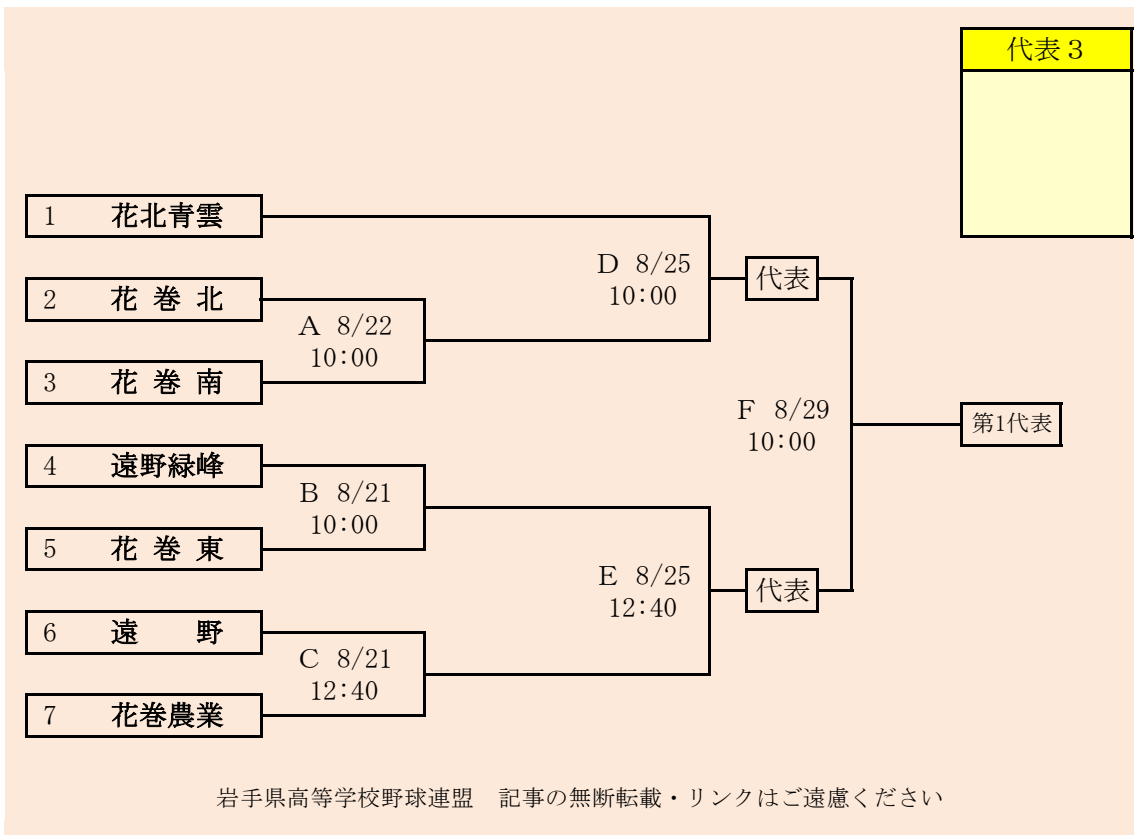

### 第74回秋季東北地区高等学校野球 岩手県大会県北地区予選

会場

軽米ハートフル球場

令和3年8月21日(土)~8月29日(日) 雨天順延

抽選 8月10日

連合は、「盛岡北高校」と「不来方高校」の2校による連合チーム

8/19訂正

代表 7

第74回秋季東北地区高等学校野球  
岩手県大会盛岡地区予選

会 場

八幡平市総合運動公園野球場(八)  
雫石町宮野球場(雫)

令和3年8月21日～8月31日(雨天順延) 抽選8月18日

岩手県高等学校野球連盟  
記事等の無断転載はご遠慮下さい

HTML版は下のタブで地区が切り替わります

HTML版は下のタブで地区が切り替わります

第74回秋季東北地区高等学校野球  
 岩手県大会花巻地区予選

会場  
 花巻球場

令和3年8月21日(土)～8月29日(日) 雨天順延

抽選7月28日

赤字:8/21訂正 青字:8/26訂正

- 代表5
- ①
  - ②
  - ③
  - ④
  - ⑤

### 第74回秋季東北地区高等学校野球 岩手県大会北奥地区予選

会場  
しんきん森山スタジアム(森)

令和3年8月21日(土)～8月28日(土) 雨天順延  
抽選8月11日

北奥連合は「金ヶ崎高校」、「岩谷堂高校」、「前沢高校」、「北上翔南高校」の4校による連合チーム

岩手県高等学校野球連盟  
記事等の無断転載はご遠慮下さい

HTML版は下のタブで地区が切り替わります

岩手県高等学校野球連盟  
記事の無断転載はご遠慮下さい