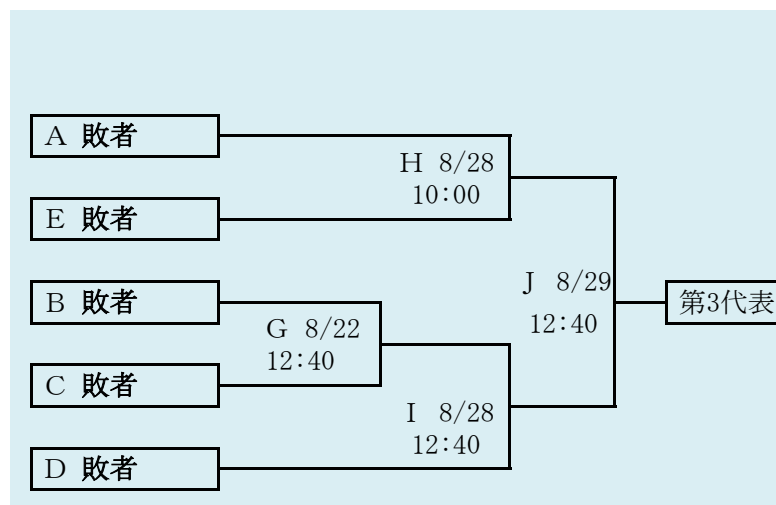

### 第74回秋季東北地区高等学校野球 岩手県大会県北地区予選

会場

軽米ハートフル球場

令和3年8月21日(土)~8月29日(日) 雨天順延

抽選 8月10日

連合は、「盛岡北高校」と「不来方高校」の2校による連合チーム

8/19訂正

代表 7

第74回秋季東北地区高等学校野球  
岩手県大会盛岡地区予選

会 場

八幡平市総合運動公園野球場(八)  
雫石町宮野球場(雫)

令和3年8月21日～8月31日(雨天順延) 抽選8月18日

岩手県高等学校野球連盟  
記事等の無断転載はご遠慮下さい

HTML版は下のタブで地区が切り替わります

HTML版は下のタブで地区が切り替わります

第74回秋季東北地区高等学校野球  
 岩手県大会花巻地区予選

会場  
 花巻球場

令和3年8月21日(土)～8月29日(日) 雨天順延

抽選7月28日

赤字:8/21訂正 青字:8/26訂正

- 代表5
- ①
  - ②
  - ③
  - ④
  - ⑤

### 第74回秋季東北地区高等学校野球 岩手県大会北奥地区予選

会場  
しんきん森山スタジアム(森)

令和3年8月21日(土)～8月28日(土) 雨天順延  
抽選8月11日

北奥連合は「金ヶ崎高校」、「岩谷堂高校」、「前沢高校」、「北上翔南高校」の4校による連合チーム

岩手県高等学校野球連盟  
記事等の無断転載はご遠慮下さい

HTML版は下のタブで地区が切り替わります

岩手県高等学校野球連盟  
記事の無断転載はご遠慮下さい