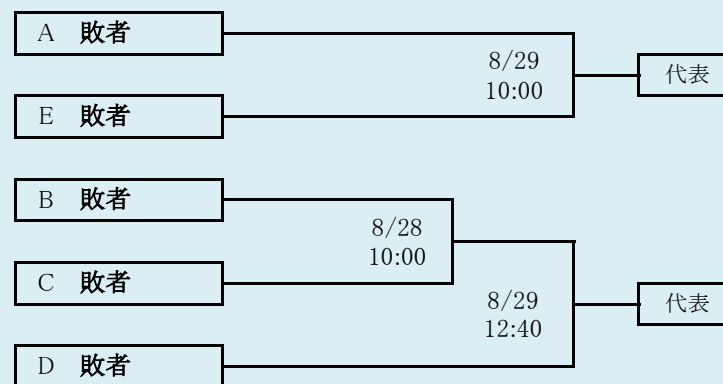

代表4

大野・久慈工は、「大野高校」、「久慈工業高校」の2校による連合チーム  
一戸・葛巻・紫波は、「一戸高校」、「葛巻高校」、「紫波総合高校」の3校による連合チーム  
伊保内・軽米は、「伊保内高校」、「軽米高校」の2校による連合チーム

岩手県高等学校野球連盟  
記事等の無断転載はご遠慮下さい

HTML版は、下のタブで地区が切り替わります

### 第74回秋季東北地区高等学校野球 岩手県大会県北地区予選

会場

軽米ハートフル球場

令和3年8月21日(土)~8月29日(日) 雨天順延

抽選 8月10日

連合は、「盛岡北高校」と「不来方高校」の2校による連合チーム

8/19訂正

代表 7

第74回秋季東北地区高等学校野球  
岩手県大会盛岡地区予選

会 場

八幡平市総合運動公園野球場(八)  
雫石町宮野球場(雫)

令和3年8月21日～8月31日(雨天順延) 抽選8月18日

岩手県高等学校野球連盟  
記事等の無断転載はご遠慮下さい

HTML版は下のタブで地区が切り替わります

HTML版は下のタブで地区が切り替わります

第74回秋季東北地区高等学校野球  
 岩手県大会花巻地区予選