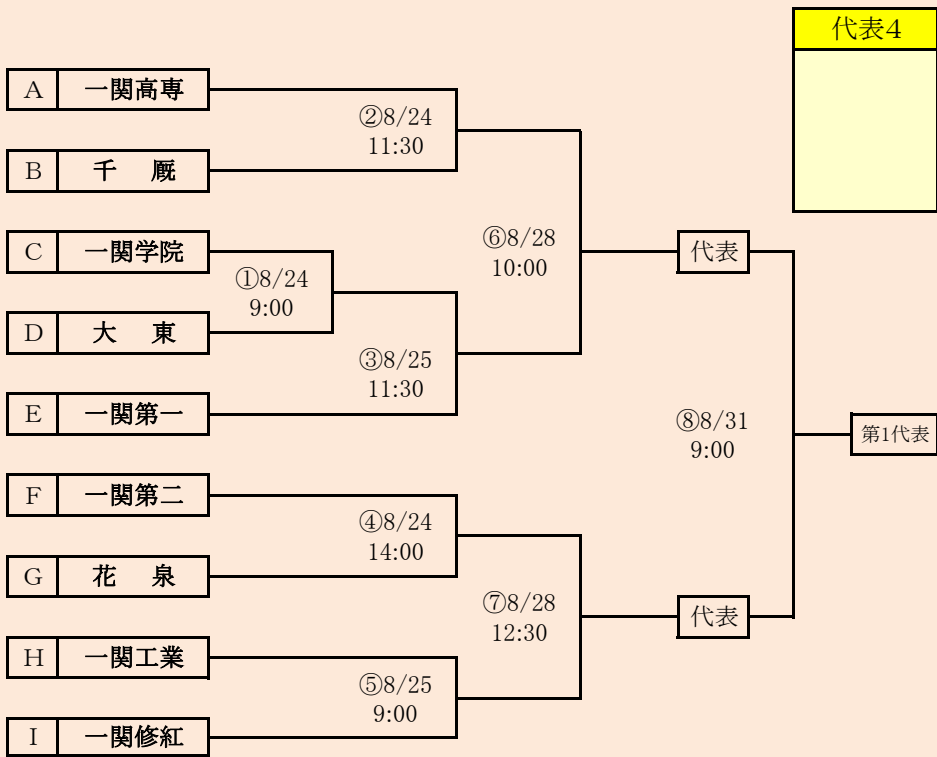

### 第74回秋季東北地区高等学校野球 岩手県大会北奥地区予選

会場  
しんきん森山スタジアム(森)

令和3年8月21日(土)～8月28日(土) 雨天順延  
抽選8月11日

北奥連合は「金ヶ崎高校」、「岩谷堂高校」、「前沢高校」、「北上翔南高校」の4校による連合チーム

岩手県高等学校野球連盟  
記事等の無断転載はご遠慮下さい

HTML版は下のタブで地区が切り替わります

岩手県高等学校野球連盟  
記事の無断転載はご遠慮下さい

HTML版は、下のタブで地区が切り替わります

第74回秋季東北地区高等学校野球  
岩手県大会一関地区予選

会 場 一関運動公園野球場  
令和3年8月24日(火)~31日(火) 雨天順延

抽選 8月17日

連合は、「岩泉高校」、「山田高校」、「大槌高校」の3校による連合チーム

代表4

※連合が3試合日の第1試合になった場合、同日の第2試合と入れ替える。

岩手県高等学校野球連盟  
記事の無断転載はご遠慮下さい

HTML版は、下のタブで地区が切り替わります