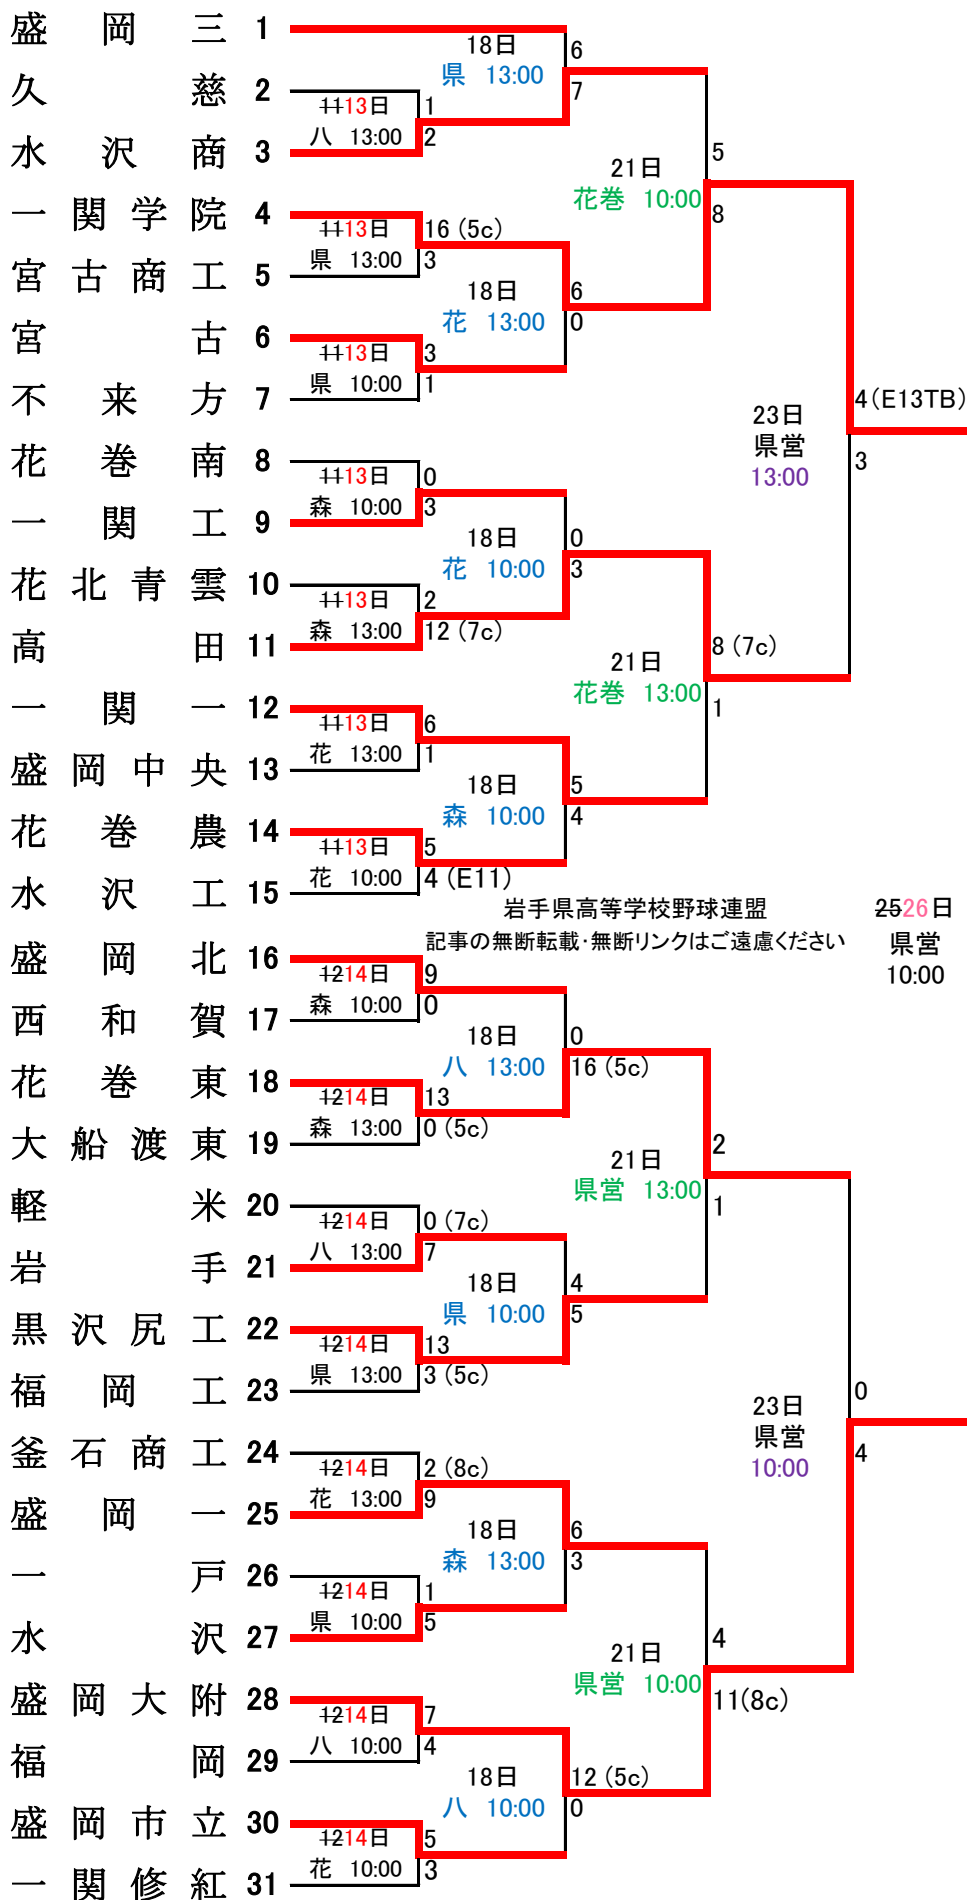

令和2年 夏季岩手県高等学校野球大会 県大会組合せ

日程変更: 7月11日訂正, 25日訂正 18日(会場・開始時刻)の追記 21日(会場・開始時刻)の追記 23日(開始時刻)の追記

期 日 令和2年7月11日(土)～25日(土) <雨天順延>
 会 場 県: 岩手県営野球場(盛岡市)
 花: 花巻球場(花巻市)
 森: しんきん森山スタジアム[森山球場](金ヶ崎町)
 八: 八幡平市総合運動公園野球場(八幡平市)
 枠組抽選会 令和2年6月9日(火)13:00～盛工百年館
 ※優勝したチームは8月9日から11日まで宮城県で開催される東北大会に出場。

優勝 一関学院高校

球場別試合予定数 (各球場における試合予定数に変更が生じる場合もある)

日程変更あり: 7/11訂正 7/25訂正

	11日(土)	12日(日)	13日(月)	14日(火)	15日(水)	16日(木)	17日(金)	18日(土)	19日(日)	20日(月)	21日(火)	22日(水)	23日(木)	24日(金)	25日(土)	26日(日)	合計
県営	2	0	2	2				2			2		2		1	1	11
花巻	2	0	2	2				2			2						8
森山	2	0	2	2				2									6
八幡平	1	0	1	2				2									5
合計	7	0	7	8	0	0	0	8	0	0	4	0	2	0	1	1	30