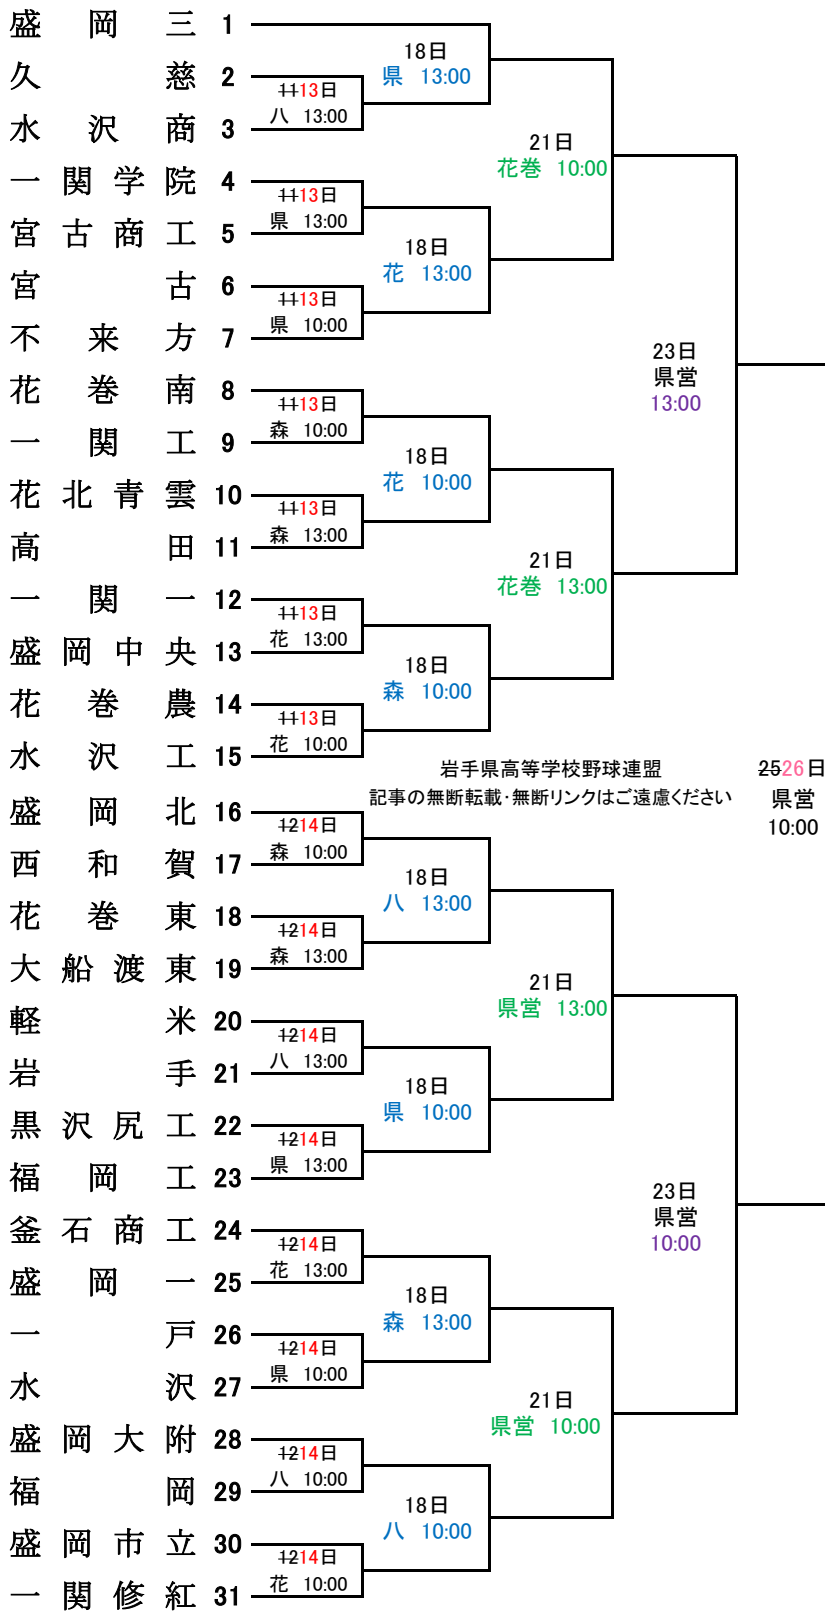

令和2年 夏季岩手県高等学校野球大会 県大会組合せ

日程変更:7月11日訂正, 25日訂正

期 日 令和2年7月11日(土)~25日(土) <雨天順延>
 会 場 県: 岩手県営野球場(盛岡市)
 花: 花巻球場(花巻市)
 森: しんきん森山スタジアム[森山球場](金ケ崎町)
 八: 八幡平市総合運動公園野球場(八幡平市)
 枠組抽選会 令和2年6月9日(火)13:00~盛工百年館

球場別試合予定数 (各球場における試合予定数に変更が生じる場合もある)

日程変更あり:7/11訂正 7/25訂正

	11日(土)	12日(日)	13日(月)	14日(火)	15日(水)	16日(木)	17日(金)	18日(土)	19日(日)	20日(月)	21日(火)	22日(水)	23日(木)	24日(金)	25日(土)	26日(日)	合計
県営	2	0	2	2				2			2		2		±0	1	11
花巻	2	0	2	2				2			2						8
森山	2	0	2	2				2									6
八幡平	±0	2	0	1	2			2									5
合計	7	0	8	0	7	8	0	0	0	0	4	0	2	0	±0	1	30