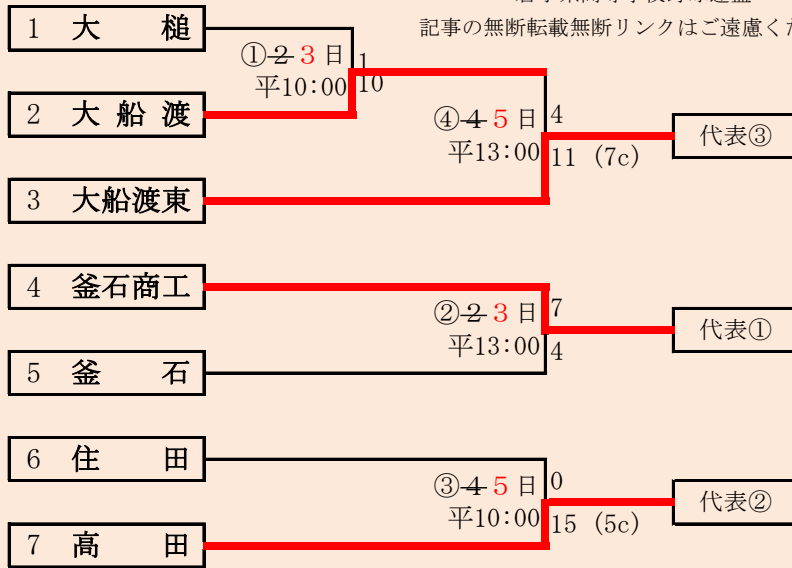

会場
宮古運動公園野球場
令和2年7月1日(水) 予備日:7月2日(木)・3日(金)

抽選 6月19日

代表 2

沿岸北① 宮古商工

沿岸北② 宮古

岩手県高等学校野球連盟

記事の無断転載無断リンクはご遠慮ください

日程変更
7/2

HTML版は下のタブで地区が切り替わります

令和2年夏季岩手県高等学校野球大会
沿岸南地区予選

会場

平田公園野球場

令和2年7月2日(木)、4日(土) 予備日:3日、5日、6日

抽選 6月17日

代表 3

沿岸南① 釜石商工