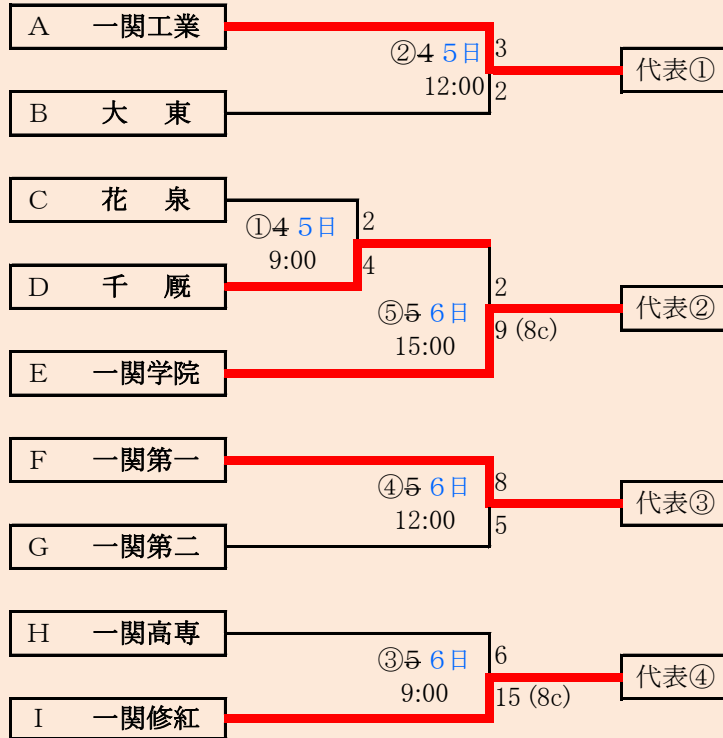

前沢水農翔南は、「前沢高校」、「水沢農業高校」、「北上翔南高校」の3校による連合チーム

日程変更: 7/2、7/4

1	岩谷堂	7/3 4 5日	12	代表①
2	西和賀	10:00	13	
3	水沢商業	7/1	8	代表②
4	専大北上	10:00	7	
5	金ヶ崎	7/3 4 5日	7 (7c)	
6	前沢水農翔南	13:00	0	
7	水沢	7/1	2	代表③
8	水沢第一	13:00	12 (5c)	
9	黒沢尻工業	7/2 3日	0	代表④
10	黒沢尻北	10:00	6	
11	水沢工業	7/2 3日	0	代表⑤
		13:00	6	

HTML版は下のタブで地区が切り替わります

岩手県高等学校野球連盟
記事等の無断転載はご遠慮下さい

令和2年夏季岩手県高等学校野球大会 北奥地区予選

会場
しんきん森山スタジアム(森山球場)

令和2年7月1日(水)~7月3日(金)[雨天順延]

抽選 6月18日

代表 5

- 北奥① 西和賀
- 北奥② 水沢商
- 北奥③ 水沢
- 北奥④ 黒沢尻工
- 北奥⑤ 水沢工

日程変更: 7/4

HTML版は、下のタブで地区が切り替わります

岩手県高等学校野球連盟
記事の無断転載はご遠慮下さい

令和2年夏季岩手県高等学校野球大会 一関地区予選

会 場

一関総合運動公園野球場

令和2年7月4日(土)、5日(日) 予備日:7月6日(月)

抽選 6月19日