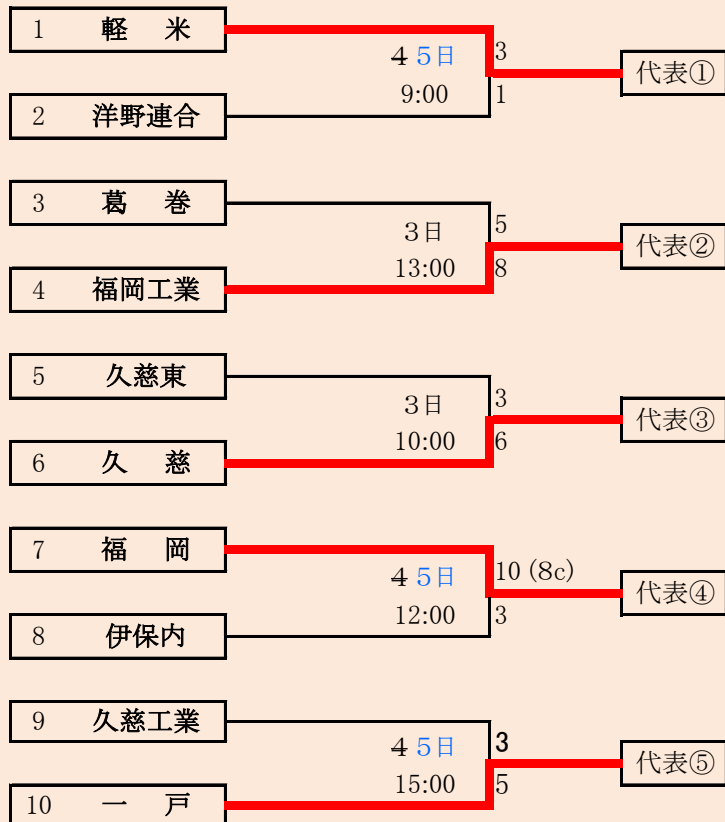

洋野連合は、「大野高校」、「種市高校」の2校による連合チーム

日程変更: 7/4

岩手県高等学校野球連盟

記事の無断転載はご遠慮下さい

HTML版は、下のタブで地区が切り替わります

令和2年夏季岩手県高等学校野球大会 県北地区予選

会場

軽米町ハートフル球場
令和2年7月3日(金)、4日(土) 予備日:7月5日(土)、6日(月)

抽選 6月15日

代表 5

県北① 軽米

県北② 福岡工業

県北③ 久慈

県北④ 福岡

県北⑤ 一戸

紫波総合・雫石は「紫波総合高校」と「雫石高校」の2校による連合チーム

日程変更：7/4

岩手県高等学校野球連盟
記事の無断転載・リンクはご遠慮ください

HTML版は下のタブで地区が切り替わります

令和2年夏季岩手県高等学校野球大会 花巻地区予選

会場

花巻球場

令和2年7月4日(土)～7月5日(日)<雨天順延>
(両日とも雨天順延の場合は大迫球場も使用)

抽選 6月17日