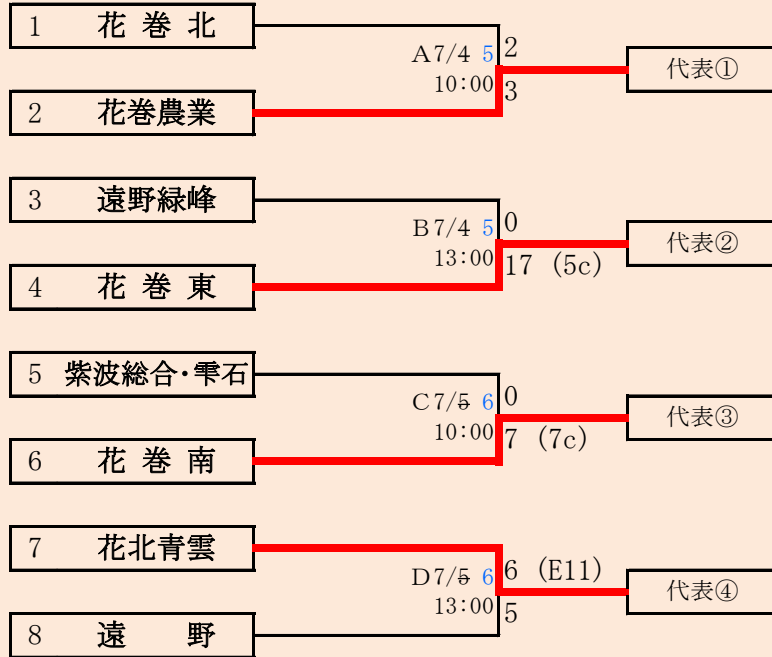

洋野連合は、「大野高校」、「種市高校」の2校による連合チーム

日程変更: 7/4

岩手県高等学校野球連盟

記事の無断転載はご遠慮下さい

HTML版は、下のタブで地区が切り替わります

令和2年夏季岩手県高等学校野球大会 県北地区予選

会場

軽米町ハートフル球場
令和2年7月3日(金)、4日(土) 予備日:7月5日(土)、6日(月)

抽選 6月15日

代表 5

県北① 軽米

県北② 福岡工業

県北③ 久慈

県北④ 福岡

県北⑤ 一戸

紫波総合・雫石は「紫波総合高校」と「雫石高校」の2校による連合チーム

日程変更：7/4

岩手県高等学校野球連盟
記事の無断転載・リンクはご遠慮ください

HTML版は下のタブで地区が切り替わります

令和2年夏季岩手県高等学校野球大会 花巻地区予選

会場

花巻球場

令和2年7月4日(土)～7月5日(日)<雨天順延>
(両日とも雨天順延の場合は大迫球場も使用)

抽選 6月17日