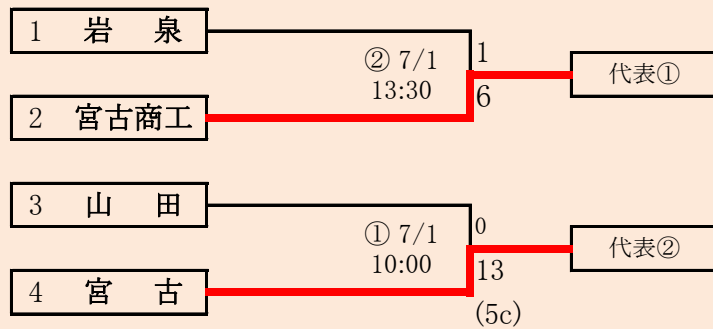

代 表 4

一関① 一関工業

一関② 一関学院

一関③ 一関第一

一関④ 一関修紅

岩手県高等学校野球連盟
記事の無断転載無断リンクはご遠慮ください

HTML版は、下のタブで地区が切り替わります

令和2年夏季岩手県高等学校野球大会
沿岸北地区予選

会場
宮古運動公園野球場
令和2年7月1日(水) 予備日:7月2日(木)・3日(金)

抽選 6月19日

代表 2

沿岸北① 宮古商工

沿岸北② 宮古

岩手県高等学校野球連盟

記事の無断転載無断リンクはご遠慮ください

日程変更
7/2