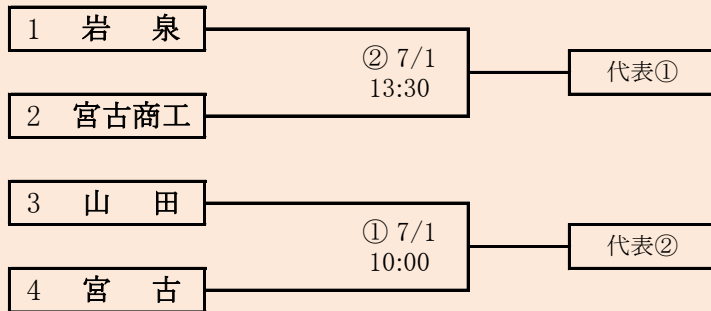

抽選 6月18日

代表 5

- 北奥①
- 北奥②
- 北奥③
- 北奥④
- 北奥⑤

HTML版は、下のタブで地区が切り替わります

岩手県高等学校野球連盟  
記事の無断転載はご遠慮下さい

令和2年夏季岩手県高等学校野球大会 一関地区予選

会 場

一関総合運動公園野球場

令和2年7月4日(土)、5日(日) 予備日:7月6日(月)

抽選 6月19日

代 表 4

一関①

一関②

一関③

一関④

岩手県高等学校野球連盟  
記事の無断転載無断リンクはご遠慮ください

HTML版は、下のタブで地区が切り替わります

令和2年夏季岩手県高等学校野球大会  
沿岸北地区予選  
会場  
宮古運動公園野球場  
令和2年7月1日(水) 予備日:7月2日(木)・3日(金)  
抽選 6月19日

代表 2  
沿岸北①  
沿岸北②

岩手県高等学校野球連盟

記事の無断転載無断リンクはご遠慮ください

HTML版は下のタブで地区が切り替わります

令和2年夏季岩手県高等学校野球大会  
沿岸南地区予選