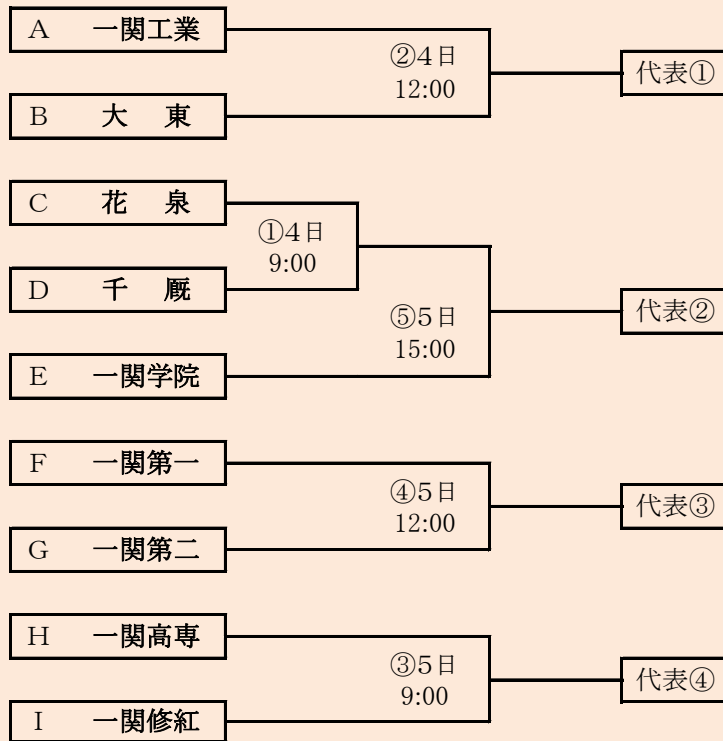

## 令和2年夏季岩手県高等学校野球大会 花巻地区予選

会場

花巻球場

令和2年7月4日(土)～7月5日(日)<雨天順延>  
(両日とも雨天順延の場合は大迫球場も使用)

抽選 6月17日

代 表 4

花巻①

花巻②

花巻③

花巻④

前沢水農翔南は、「前沢高校」、「水沢農業高校」、「北上翔南高校」の3校による連合チーム

HTML版は下のタブで地区が切り替わります

岩手県高等学校野球連盟  
記事等の無断転載はご遠慮下さい

令和2年夏季岩手県高等学校野球大会  
北奥地区予選

会場  
しんきん森山スタジアム(森山球場)

令和2年7月1日(水)～7月3日(金)[雨天順延]

抽選 6月18日

代表 5

- 北奥①
- 北奥②
- 北奥③
- 北奥④
- 北奥⑤

HTML版は、下のタブで地区が切り替わります

岩手県高等学校野球連盟  
記事の無断転載はご遠慮下さい

令和2年夏季岩手県高等学校野球大会 一関地区予選

会 場

一関総合運動公園野球場

HTML版は、下のタブで地区が切り替わります

令和2年夏季岩手県高等学校野球大会  
沿岸北地区予選  
会場  
宮古運動公園野球場  
令和2年7月1日(水) 予備日:7月2日(木)・3日(金)  
抽選 6月19日

代表 2  
沿岸北①  
沿岸北②

岩手県高等学校野球連盟

記事の無断転載無断リンクはご遠慮ください

HTML版は下のタブで地区が切り替わります

令和2年夏季岩手県高等学校野球大会  
沿岸南地区予選