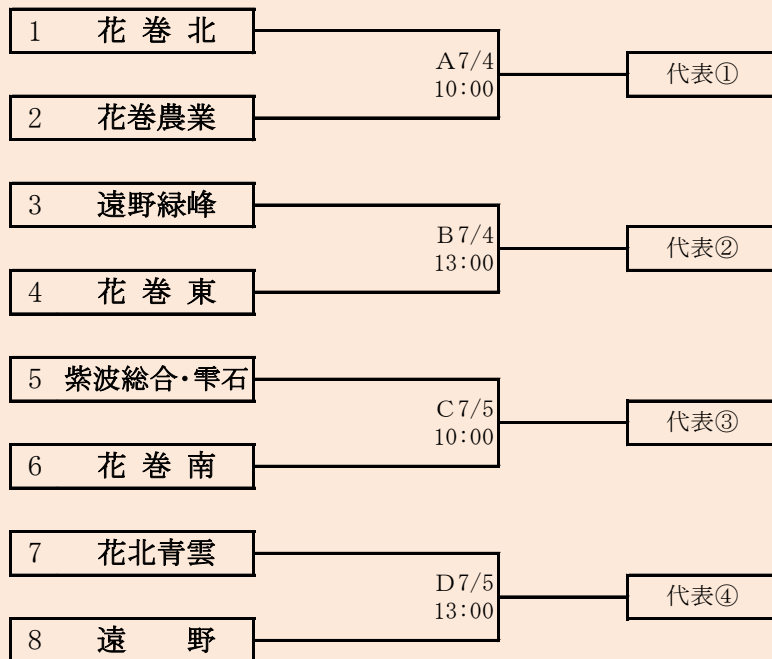

紫波総合・雫石は「紫波総合高校」と「雫石高校」の2校による連合チーム

岩手県高等学校野球連盟
記事の無断転載・リンクはご遠慮ください

HTML版は下のタブで地区が切り替わります

令和2年夏季岩手県高等学校野球大会 花巻地区予選

会場

花巻球場

令和2年7月4日(土)～7月5日(日)<雨天順延>
(両日とも雨天順延の場合は大迫球場も使用)

抽選 6月17日

代 表 4

花巻①

花巻②

花巻③

花巻④