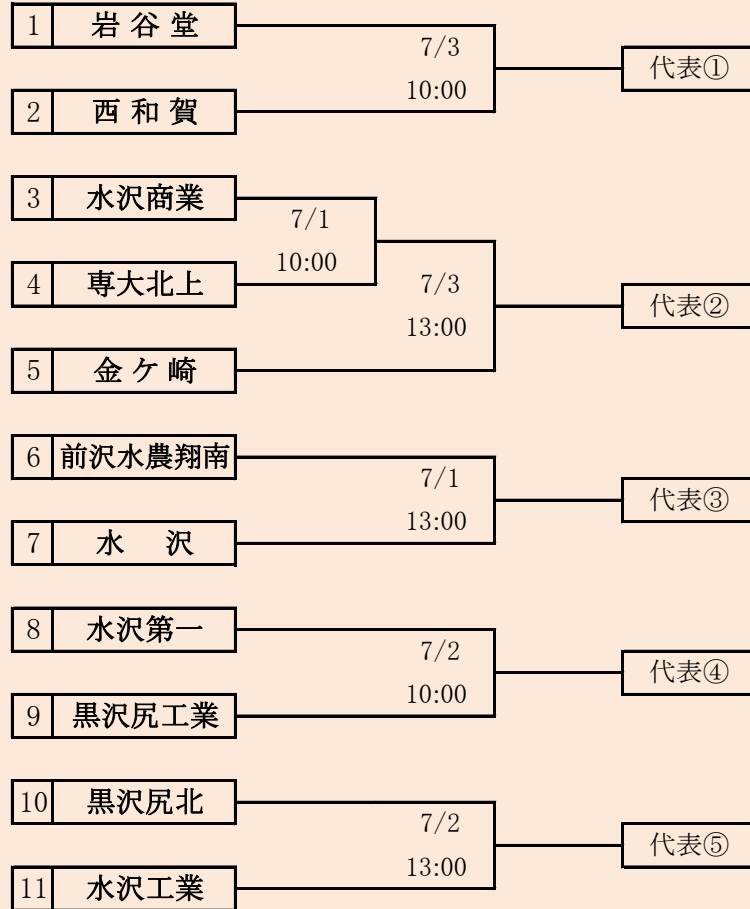

## 令和2年夏季岩手県高等学校野球大会 花巻地区予選

会場

花巻球場

令和2年7月4日(土)～7月5日(日)<雨天順延>  
(両日とも雨天順延の場合は大迫球場も使用)

抽選 6月17日

代 表 4

花巻①

花巻②

花巻③

花巻④

前沢水農翔南は、「前沢高校」、「水沢農業高校」、「北上翔南高校」の3校による連合チーム

HTML版は下のタブで地区が切り替わります

岩手県高等学校野球連盟  
記事等の無断転載はご遠慮下さい

令和2年夏季岩手県高等学校野球大会  
北奥地区予選

会場  
しんきん森山スタジアム(森山球場)

令和2年7月1日(水)～7月3日(金)[雨天順延]