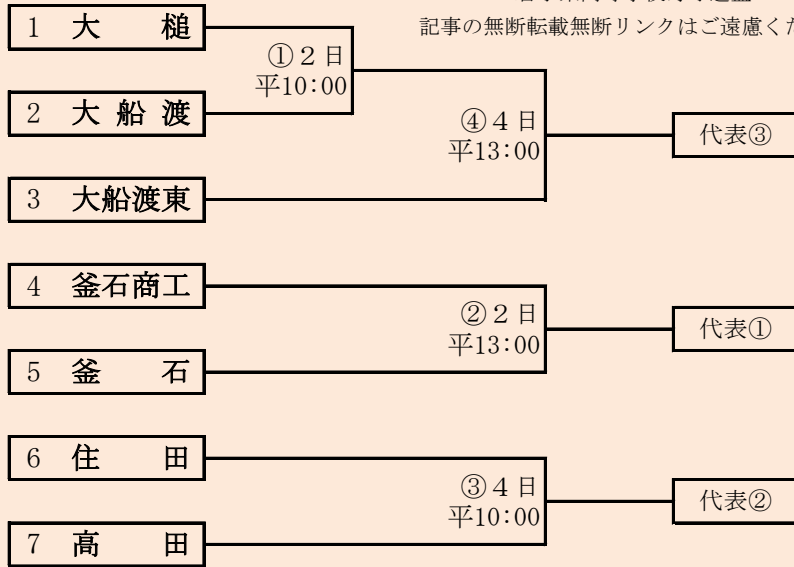

抽選 6月18日

代表 5

- 北奥①
- 北奥②
- 北奥③
- 北奥④
- 北奥⑤

HTML版は、下のタブで地区が切り替わります

岩手県高等学校野球連盟  
記事の無断転載はご遠慮下さい

令和2年夏季岩手県高等学校野球大会 一関地区予選

会 場

一関総合運動公園野球場

令和2年7月4日(土)、5日(日) 予備日:7月6日(月)

抽選 6月19日

代 表 4

一関①

一関②

一関③

一関④

岩手県高等学校野球連盟  
記事の無断転載無断リンクはご遠慮ください

HTML版は、下のタブで地区が切り替わります

令和2年夏季岩手県高等学校野球大会  
沿岸北地区予選  
会場  
宮古運動公園野球場  
令和2年7月1日(水) 予備日:7月2日(木)・3日(金)  
抽選 6月19日

代表 2  
沿岸北①  
沿岸北②

岩手県高等学校野球連盟

記事の無断転載無断リンクはご遠慮ください

HTML版は下のタブで地区が切り替わります

令和2年夏季岩手県高等学校野球大会  
沿岸南地区予選