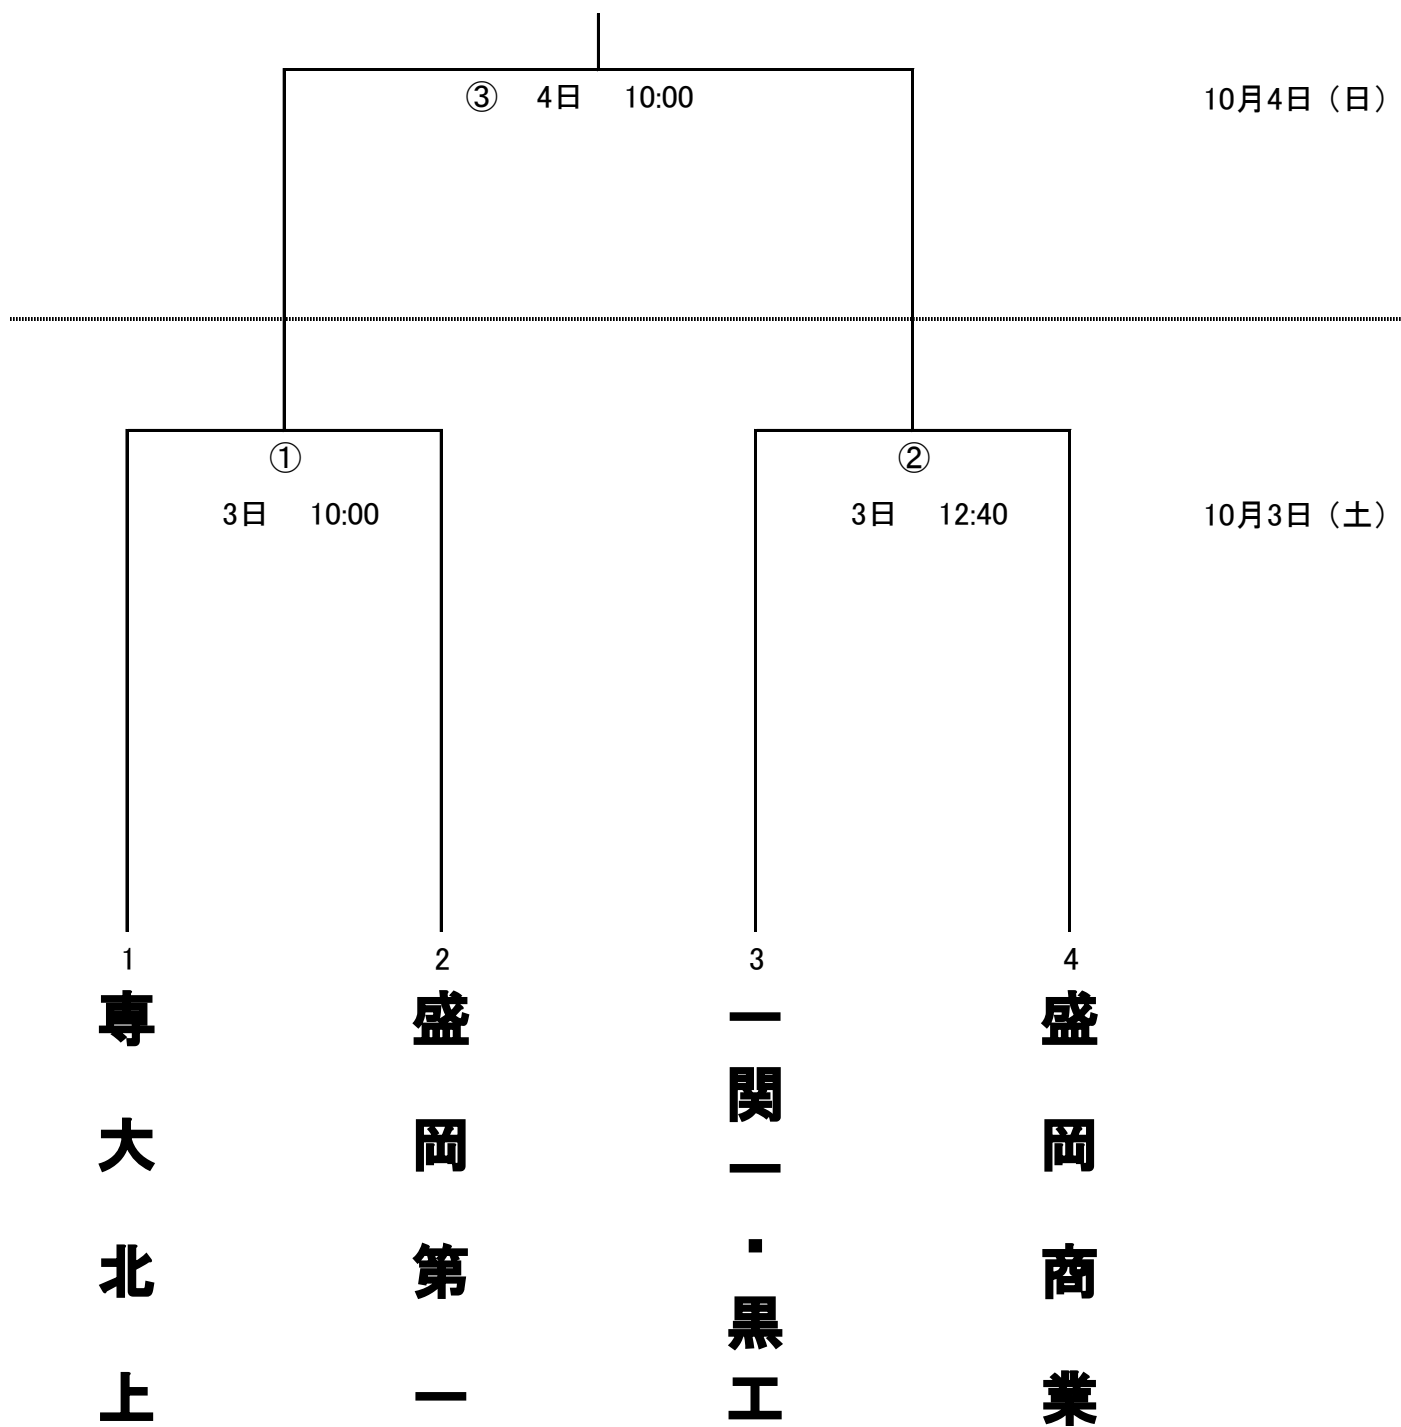

第59回岩手県高等学校軟式野球新人大会 組 合 せ

◎ 期 日 令和2年10月3日(土)～10月4日(日) 雨天順延

◎ 場 所 花巻球場

※優勝校、準優勝校は、10月24日(土)から行われる、第32回秋季東北地区
高等学校軟式野球大会(開催県:岩手県)への出場権を獲得します。

※一関一・黒工の連合チームの正式な名前は「一関第一・黒沢尻工業連合」