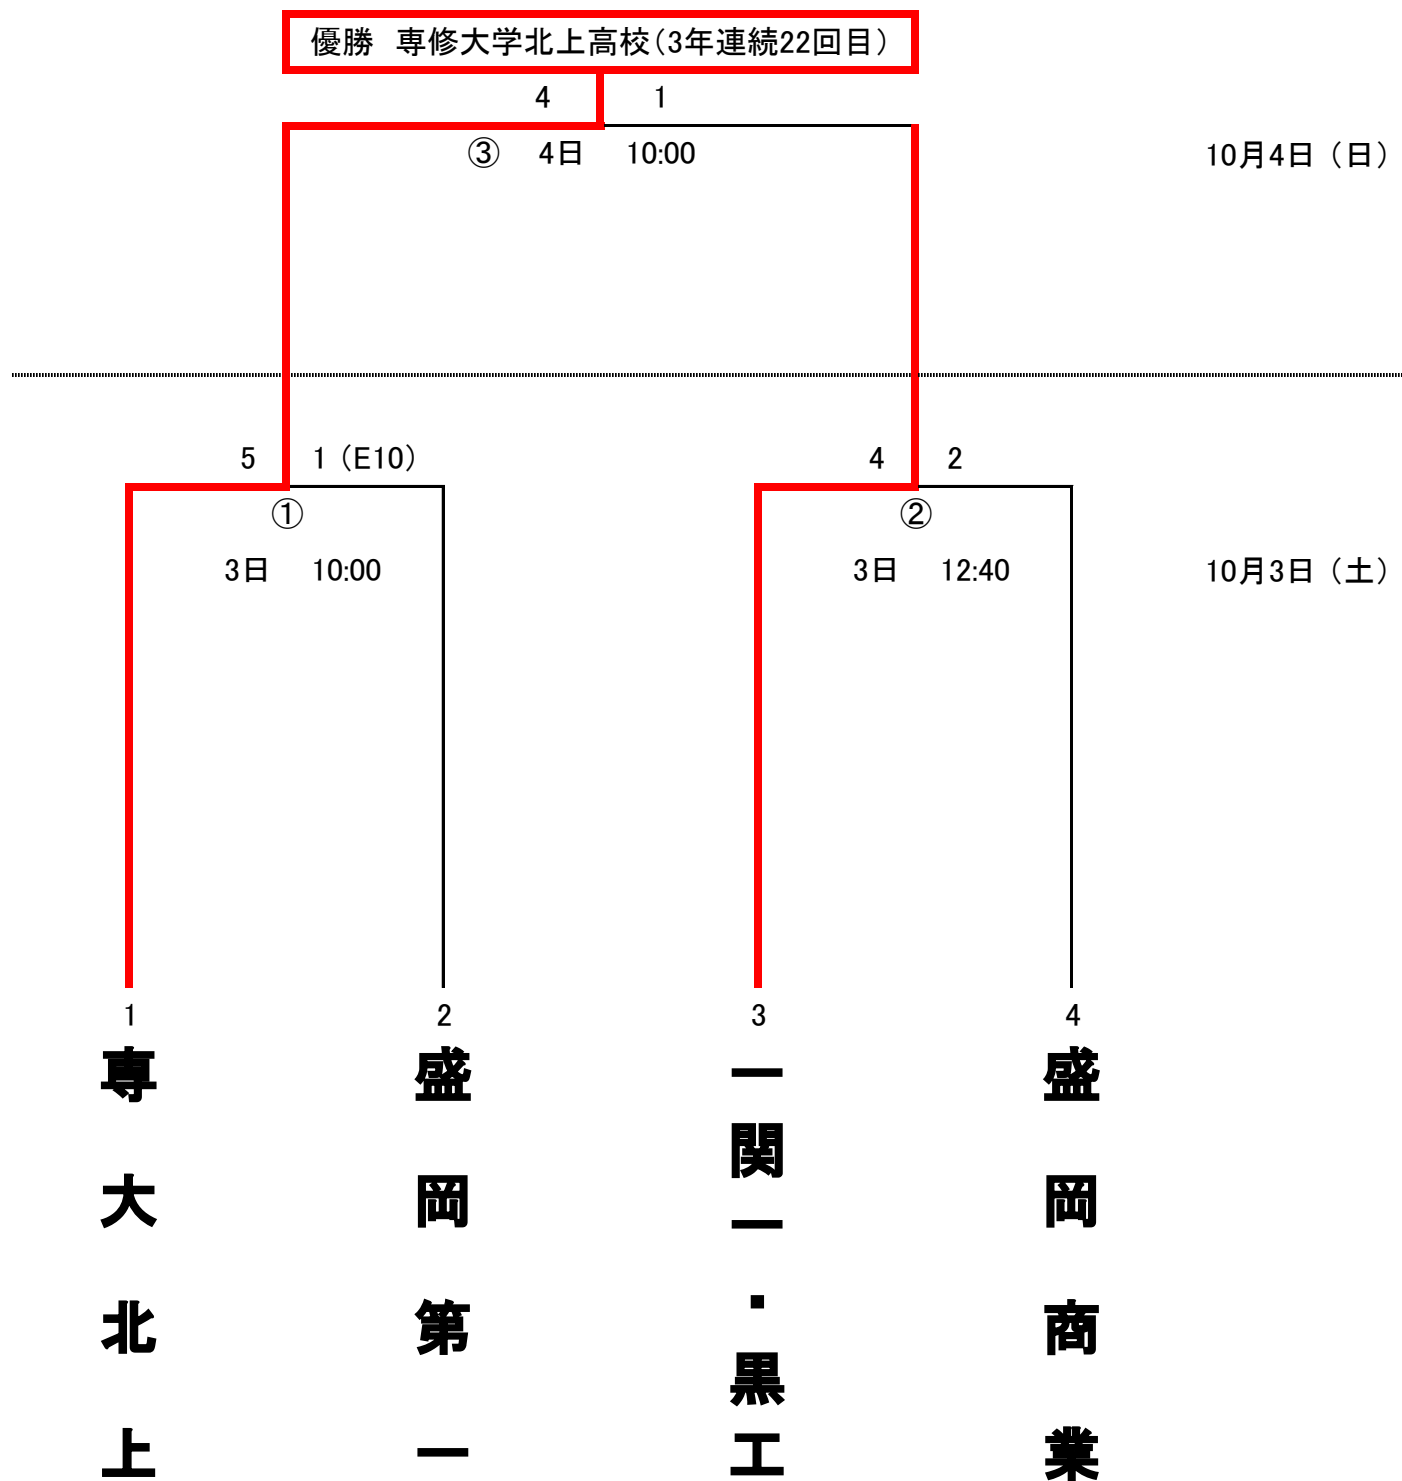

第59回岩手県高等学校軟式野球新人大会 組 合 せ

◎ 期 日 令和2年10月3日(土)～10月4日(日) 雨天順延

◎ 場 所 花巻球場

※優勝校、準優勝校は、10月24日(土)から行われる、第32回秋季東北地区
高等学校軟式野球大会(開催県:岩手県)への出場権を獲得します。

※一関一・黒工の連合チームの正式な名前は「一関第一・黒沢尻工業連合」