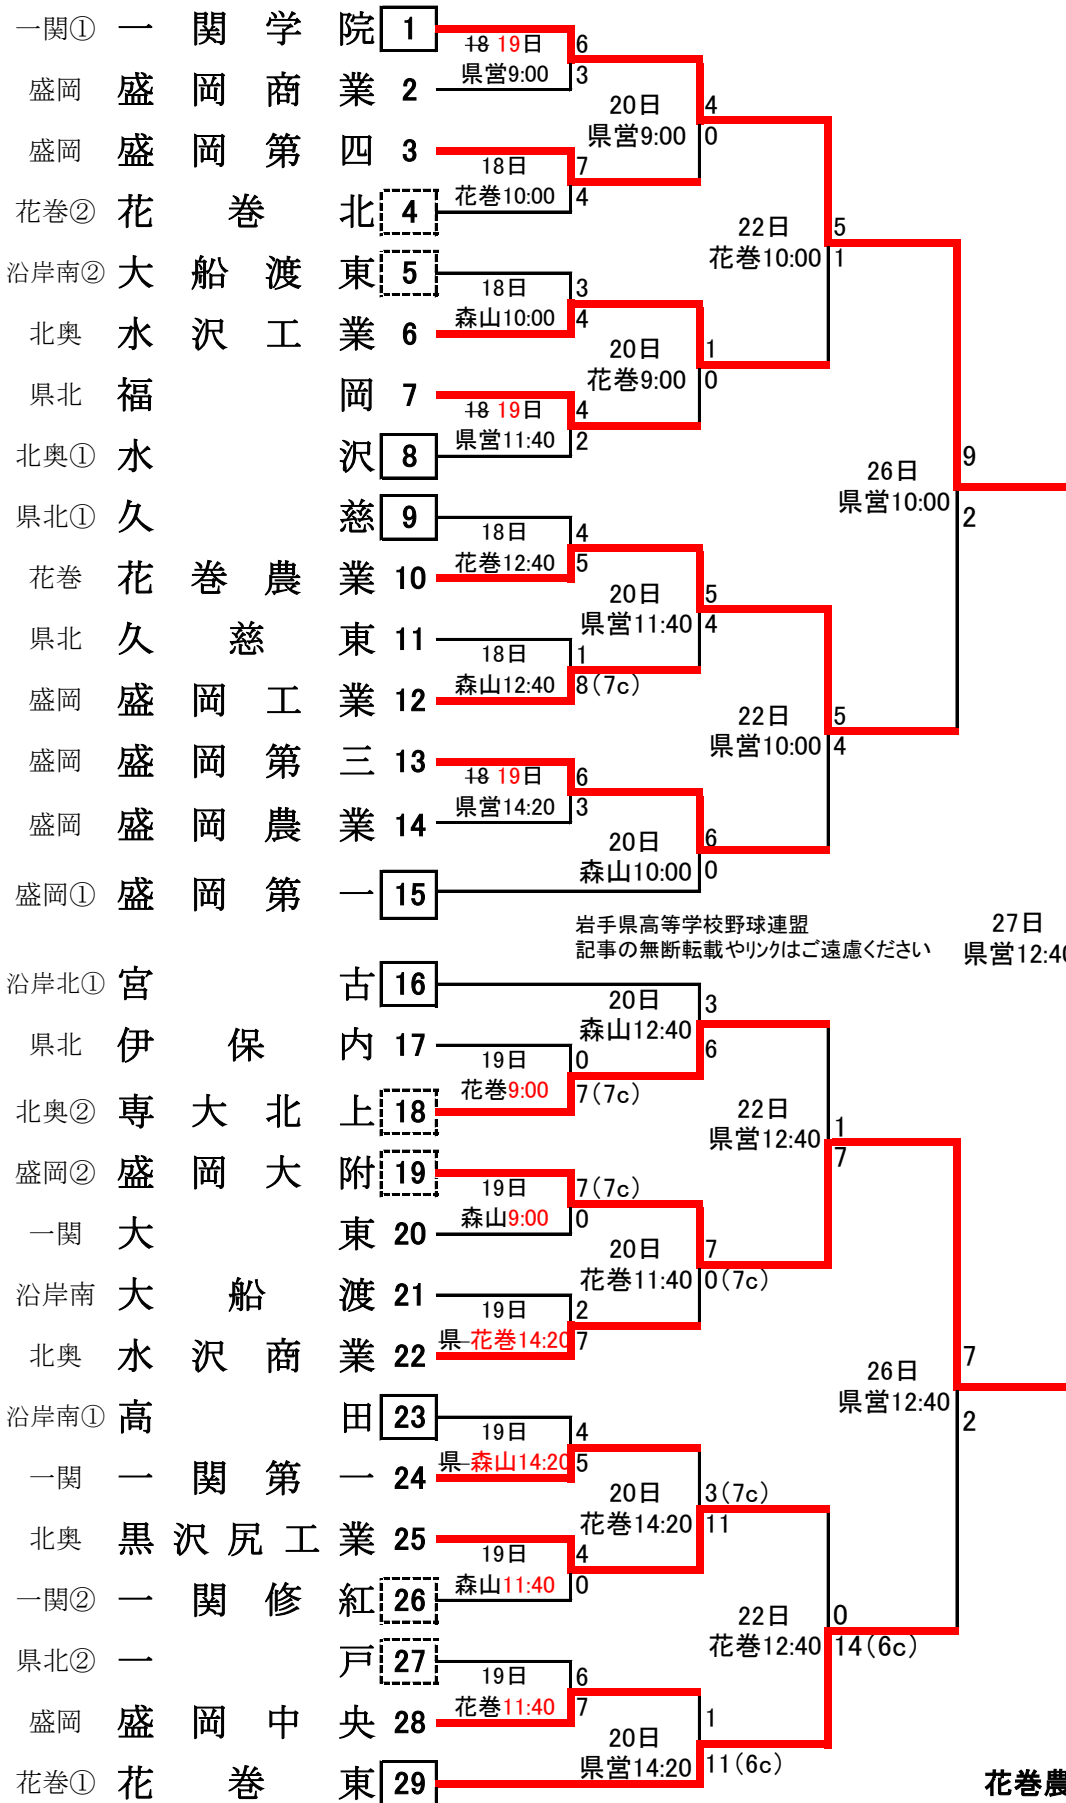

# 第73回秋季東北地区高等学校野球岩手県大会 組合せ

日程変更：9/18訂正

期日 令和2年

第1週 9月18日(金)～22日(火) [雨天順延]  
第2週 9月26日(土)～27日(日)

会場 岩手県営野球場(盛岡市)  
花巻球場(花巻市)

しんきん森山スタジアム(金ケ崎町)

開会式 中止

抽選会 令和2年9月11日(金)15:00～

福祉交流施設ふれあいランド岩手

※上位3チームは10月14日から20日まで宮城県で開催される東北大会に出場。

東北大会 岩手県代表校  
第1代表 盛岡大学附属高校  
第2代表 一関学院高校  
第3代表 花巻東高校

地区第一代表 (実線)  
地区第二代表 (点線)

**3年連続12回目  
優勝 盛岡大学附属高校**

花巻農 3位決定戦  
27日 0  
花巻東 県営10:00 5